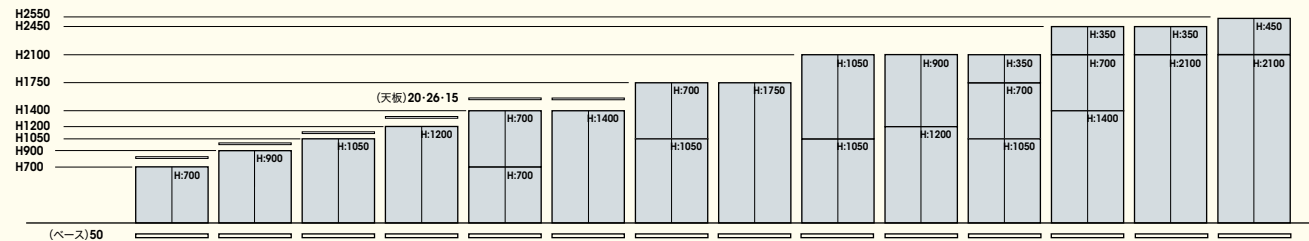

高さモジュール

- ワークシステム
- デスクシステム
- 事務用チェア
- 輸入チェア
- ローバーディン
- 収納家具
- 書庫
- キャビネット
- ロッカー
- 金庫
- 防災・地震対策用品
- セキュリティー用品
- 会議用テーブル
- 会議用チェア
- オフィスラウンジ
- プレゼンテーション機器・黒板
- 役員室用家具
- 応接セット
- ロビーチェア
- カウンター
- オフィス・ロビー用品
- オフィス周辺什器
- レセプション用家具
- 間仕切り
- 移動ラック・シェルビング
- ラック・工場備品
- 高齢者福祉施設・病院用家具
- 学校用家具
- 店舗用家具