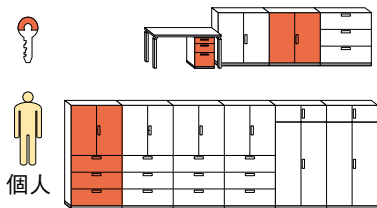

内筒交換錠

内筒交換

内筒交換によってセキュリティー管理機能が向上

内筒交換錠は、錠前の内筒を交換することで鍵番号の変更が可能。収納家具のセキュリティー管理機能が一段と高まります。交換にあたっては別途料金が必要です。(詳しくは担当者にお問い合わせください)

※収納庫、ロッカー、ワゴンは適用外の製品もありますので、事前に担当者にお問い合わせください。

従来の場合

デスクやロッカー、ワゴンなどの収納家具すべての鍵を多数管理しなければならず、わずらわしさや紛失の恐れなどもありました。

個人で使用する場合

個人で使用しているデスクやロッカー、ワゴンなどの鍵を、同一の鍵番号、ひとつの鍵にすることで、いくつもの鍵を持たなくても済みます。また、人事異動などの場合も鍵番号の変更が可能ですから、安全性の確保もはかれます。

チームで使用する場合

チーム単位で仕事をしたり、機密書類を扱う部署では、収納のセキュリティー管理がいっそう重要になります。チーム用の収納家具を同一の鍵番号にすることで、そのメンバーだけが開閉することができ、機密の保持が保てます。

管理者が使用する場合

大量のスペアキーの管理から解放され、ひとつのマスターキーによる集中管理が可能に。オフィス内のすべての収納家具の施錠徹底をはかれ、鍵の紛失時や非常時の解錠をサポートします。

地震対策

▶ 地震対策用品につきましては、P418に掲載しています。

地震対策に優れた収納庫です。

オフィスでの地震に備えて、さまざまな機能を装備し、オフィス機能を維持するための工夫を施しました。

扉のラッチ機構

扉には、確実に閉まるラッチ機構を採用。地震などで自然に扉が開いたり、収納物が飛び出すのを防ぎます。

飛散防止フィルム貼りガラス

扉には、不意の事故や地震などの災害時に割れても破片が飛び散らない飛散防止フィルム貼りガラスを採用しています。

上下左右の連結

収納庫の連結は、上下左右とも確実に固定できるボルト式。シンプルで強いため、安全性を高めることができます。

フロアにしっかり固定できるベースの床固定金具

収納庫とフロアは、ベースでしっかり固定。安定性を高めています。

▶ P336・P337に掲載しています。

上部カバー別製タイプ