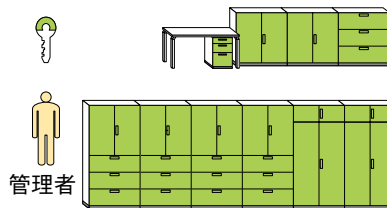

内筒交換錠

内筒交換

内筒交換によってセキュリティー管理機能が向上

内筒交換錠は、錠前の内筒を交換することで鍵番号の変更が可能。収納家具のセキュリティー管理機能が一段と高まります。交換にあたっては別途料金が必要です。(詳しくは担当者にお問い合わせください)

※収納庫、ロッカー、ワゴンは適用外の製品もありますので、事前に担当者にお問い合わせください。

従来の場合

デスクやロッカー、ワゴンなどの収納家具すべての鍵を多数管理しなければならず、わずらわしさや紛失の恐れなどもありました。

個人で使用する場合

個人で使用しているデスクやロッカー、ワゴンなどの鍵を、同一の鍵番号、ひとつの鍵にすることで、いくつもの鍵を持たなくても済みます。また、人事異動などの場合も鍵番号の変更が可能ですから、安全性の確保もはかれます。

チームで使用する場合

チーム単位で仕事をしたり、機密書類を扱う部署では、収納のセキュリティー管理がいっそう重要になります。チーム用の収納家具を同一の鍵番号にすることで、そのメンバーだけが開閉することができ、機密の保持が保てます。

管理者が使用する場合

大量のスペアキーの管理から解放され、ひとつのマスターキーによる集中管理が可能に。オフィス内のすべての収納家具の施錠徹底をはかれ、鍵の紛失時や非常時の解錠をサポートします。

地震対策

▶ 地震対策用品につきましては、P418に掲載しています。

地震対策に優れた収納庫です。

オフィスでの地震に備えて、さまざまな機能を装備し、オフィス機能を維持するための工夫を施しました。

扉のラッチ機構

扉には、確実に閉まるラッチ機構を採用。地震などで自然に扉が開いたり、収納物が飛び出すのを防ぎます。