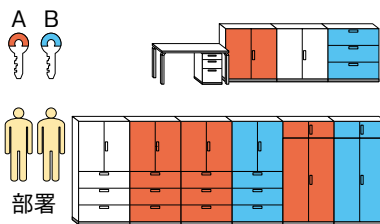

内筒交換錠

内筒交換

内筒交換によってセキュリティー管理機能が向上

内筒交換錠は、錠前の内筒を交換することで鍵番号の変更が可能。収納家具のセキュリティー管理機能が一段と高まります。交換にあたっては別途料金が必要です。(詳しくは担当者にお問い合わせください)

※収納庫、ロッカー、ワゴンは適用外の製品もありますので、事前に担当者にお問い合わせください。

従来の場合

デスクやロッカー、ワゴンなどの収納家具すべての鍵を多数管理しなければならず、わずらわしさや紛失の恐れなどもありました。

個人で使用する場合

個人で使用しているデスクやロッカー、ワゴンなどの鍵を、同一の鍵番号、ひとつの鍵にすることで、いくつもの鍵を持たなくても済みます。また、人事異動などの場合も鍵番号の変更が可能ですから、安全性の確保もはかれます。

チームで使用する場合

チーム単位で仕事をしたり、機密書類を扱う部署では、収納のセキュリティー管理がいっそう重要になります。チーム用の収納家具を同一の鍵番号にすることで、そのメンバーだけが開閉することができ、機密の保持が保てます。

管理者が使用する場合

大量のスペアキーの管理から解放され、ひとつのマスターキーによる集中管理が可能に。オフィス内のすべての収納家具の施錠徹底をはかれ、鍵の紛失時や非常時の解錠をサポートします。

地震対策

▶ 地震対策用品につきましては、P418に掲載しています。

地震対策に優れた収納庫です。

オフィスでの地震に備えて、さまざまな機能を装備し、オフィス機能を維持するための工夫を施しました。

扉のラッチ機構

扉には、確実に閉まるラッチ機構を採用。地震などで自然に扉が開いたり、収納物が飛び出すのを防ぎます。

飛散防止フィルム貼りガラス

扉には、不意の事故や地震などの災害時に割れても破片が飛び散らない飛散防止フィルム貼りガラスを採用しています。

上下左右の連結

収納庫の連結は、上下左右とも確実に固定できるボルト式。シンプルで強いため、安全性を高めることができます。

フロアにしっかり固定できるベースの床固定金具

収納庫とフロアは、ベースでしっかり固定。安定性を高めています。

▶ P336・P337に掲載しています。

上部カバー別製タイプ