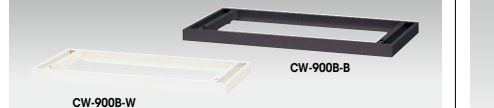

H700 (下置用)

品番	価格	
	バックパネル	
	塗装タイプ	木目シートタイプ
MJ-0907N-□	¥114,000	¥137,500
	-WW/-BB	-WS/N-WSO/N-WCA/-WMW/-WWN -BS/N-BSO/N-BCA/-BMW/-BWN

外寸法/W899xD450xH700
付属品: 棚板1枚
●**ご注意**
・必ず天板を取り付けてご使用ください。
・必ず横連結をして、2連結以上でご使用ください。

スタンドベース

MJ-900SB-□ ¥20,100
-W/-B
外寸法/W899xD450xH150
配線孔付

ベース

CW-900B-□ ¥15,400
-W/-B
外寸法/W899xD450xH50

天板(両面・片面兼用/20mm厚)

■カラーサンプル
(メラミン化粧板)

CW-900TPU-□ ¥18,200
-H/-S/-SO/-CA
CW-900TPU-□ ¥21,800
-MW/-WN
外寸法/W899xD450xH20