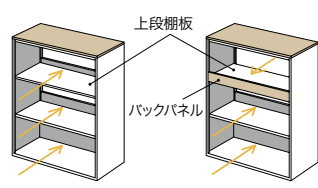

Black

-BB
ブラック + ブラック

-BS
ブラック + シルクウッド

NEW **-BSO**
ブラック + サンドオーク

NEW **-BCA**
ブラック + ショコラアッシュ

-BMW
ブラック + ミディアムウォールナット

-BWN
ブラック + ダークウォールナット

ワークシステム
デスクシステム
事務用チェア
事務用チェア
ローバー
ティション

収納家具

書庫
キャビネット
ロッカー
金庫
防災
地震対策用品
セキュリティ
用品
会議用
テーブル
会議用
チェア
オフィス
ラウンジ
プレゼンテーション
機器・黒板

役員室用家具

応接セット
ロビー
チェア
カウンター
オフィス
ロビー用品

オフィス
周辺機器

レセプション
用家具
間仕切り

移動ラック・
シェルフ

ラック
工場備品
高齢者福祉施設
病院用家具

学校用家具

店舗用家具

NEW

上段棚板反転可能

H1050タイプ、H700タイプの上段の棚板とバックパネルを前後反転させて取り付けることが可能です。収納物を取り出す方向が選択できて便利です。
※下段棚板、バックパネルは反転できません。

棚板取付範囲

■H1050タイプ(側面図)

■H700タイプ(側面図)