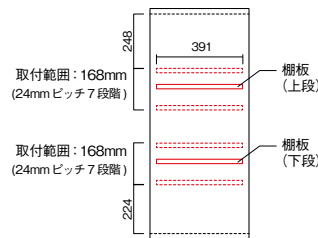

学校用家具

店舗用家具

NEW

上段棚板反転可能

H1050タイプ、H700タイプの上段の棚板とバックパネルを前後反転させて取り付けることが可能です。収納物を取り出す方向が選択できて便利です。
※下段棚板、バックパネルは反転できません。

棚板取付範囲

■H1050タイプ(側面図)

■H700タイプ(側面図)

H1050 (下置用)

品番	価格	
	バックパネル	
	塗装タイプ	木目シートタイプ
MJ-0911N-□	¥126,700	¥157,200
	-WW/-BB	-WS/N-WSO/N-WCA/-WMW/-WWN -BS/N-BSO/N-BCA/-BMW/-BWN

外寸法/W899xD450xH1050
付属品: 棚板2枚
●**ご注意**
・必ず天板を取り付けてご使用ください。
・必ず横連結をして、2連結以上でご使用ください。

スタンドベース

MJ-900SB-□ ¥20,100
-W/-B
外寸法/W899xD450xH150
配線孔付

ベース

CW-900B-□ ¥15,400
-W/-B
外寸法/W899xD450xH50

天板(両面・片面兼用/20mm厚)

■カラーサンプル
(メラミン化粧板)

CW-900TPU-□ ¥18,200
-H/-S/-SO/-CA
CW-900TPU-□ ¥21,800
-MW/-WN
外寸法/W899xD450xH20