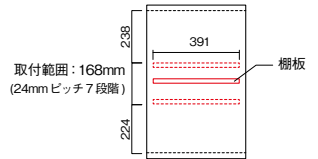

学校用家具

店舗用家具

NEW

上段棚板反転可能

H1050タイプ、H700タイプの上段の棚板とバックパネルを前後反転させて取り付けることが可能です。収納物を取り出す方向が選択できて便利です。
※下段棚板、バックパネルは反転できません。

棚板取付範囲

■H1050タイプ(側面図)

■H700タイプ(側面図)

H1050 (下置用)

品番	価格	
	バックパネル	
	塗装タイプ	木目シートタイプ
MJ-0911N-□	¥126,700	¥157,200
	-WW/-BB	-WS/N-WSO/N-WCA/-WMW/-WWN -BS/N-BSO/N-BCA/-BMW/-BWN

外寸法/W899xD450xH1050
付属品: 棚板2枚
●**ご注意**
・必ず天板を取り付けてご使用ください。
・必ず横連結をして、2連結以上でご使用ください。