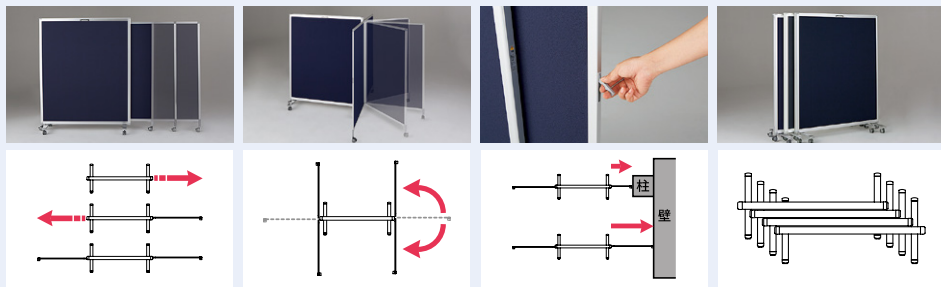

サイドパネルがスライドすることで、任意のワイド寸法でレイアウトが可能なフレキシブルパーティション

(クロス仕様)

ESP-1512-□ ¥200,000 □

外寸法 / W1204~3000×D524×H1500
質量:34.0kg

ESP-1812-□ ¥215,000 □

外寸法 / W1204~3000×D524×H1800
質量:38.0kg

(ホワイトボード仕様)

ESP-1512WB-□ ¥217,000 □

外寸法 / W1204~3000×D524×H1500
板面有効寸法 / W1130×H886
板面:ホワイトボード塗装鋼板
質量:35.8kg

ESP-1812WB-□ ¥233,300 □

外寸法 / W1204~3000×D524×H1800
板面有効寸法 / W1130×H886
板面:ホワイトボード塗装鋼板
質量:39.7kg

■カラーサンプル(布地)

■共通仕様

(センターパネル)表面材:布張り 芯材:ラワン合板
(サイドパネル)表面材:布張り 芯材:ペーパーハニカムボード
脚部:スチール塗装仕上
キャスター付

スライド収納

サイドパネルを収納することができ、2連、3連パネルとして使用することができます。

サイドパネル

サイドパネルは左右90°まで角度回転させることができ任意の角度に調節することができます。

取手

レイアウトにあわせて任意のパネルサイズで設置することができます。

収納

パネル同士をスタッキングして収納することができます。

■ペーパーロック

PRL-550 ¥5,200 ◆

外寸法 / W550×D15×H29
質量:0.2kg

PRL-870 ¥6,700 ◆

外寸法 / W870×D15×H29
質量:0.3kg
付属品:マグネット 両面テープ付

■ペントレー(開閉式)

MLP-60 ¥4,000 ◆

外寸法 / W588×D29.6×H58.8
質量:0.5kg