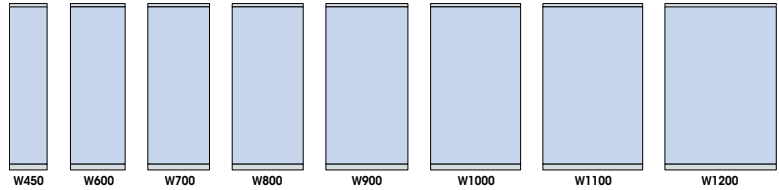

■ パネル高さモジュール

H2150:独立したミーティングスペースなどに適しています。

H1850:プライバシーが確保でき、個別的な空間がつけれます。

H1550:内側への視線を遮り、オフィス上部の開放感も保てます。

H1350:座ると個室に近い状態です。
近づかないと内側は見えず、立てば全体が見渡せます。

H1200:座った状態ではプライバシーを保て、
立つとコミュニケーションがとれます。

■ パネル幅モジュール

■ 標準パネル(クロスタイプ)

パネル	H W	1200		1350		1550		1850		2150	
		品番	価格	品番	価格	品番	価格	品番	価格	品番	価格
	450	NPC-1204-□	¥42,800	NPC-1304-□	¥44,300	NPC-1504-□	¥49,200	NPC-1804-□	¥57,900	NPC-2104-□	¥60,400
	600	NPC-1206-□	¥46,600	NPC-1306-□	¥49,100	NPC-1506-□	¥57,800	NPC-1806-□	¥66,400	NPC-2106-□	¥71,700
	700	NPC-1207-□	¥50,500	NPC-1307-□	¥52,100	NPC-1507-□	¥66,600	NPC-1807-□	¥75,400	NPC-2107-□	¥83,000
	800	NPC-1208-□	¥53,200	NPC-1308-□	¥53,900	NPC-1508-□	¥68,000	NPC-1808-□	¥76,700	NPC-2108-□	¥84,400
	900	NPC-1209-□	¥55,200	NPC-1309-□	¥56,800	NPC-1509-□	¥69,700	NPC-1809-□	¥78,400	NPC-2109-□	¥86,200
	1000	NPC-1210-□	¥56,600	NPC-1310-□	¥59,600	NPC-1510-□	¥75,500	NPC-1810-□	¥82,900	NPC-2110-□	¥94,100
	1100	NPC-1211-□	¥57,200	NPC-1311-□	¥62,900	NPC-1511-□	¥76,900	NPC-1811-□	¥84,200	NPC-2111-□	¥95,400
	1200	NPC-1212-□	¥58,800	NPC-1312-□	¥65,400	NPC-1512-□	¥78,300	NPC-1812-□	¥85,500	NPC-2112-□	¥96,600

■ 標準パネル(木目タイプ)

パネル	H W	1200		1350		1550		1850		2150	
		品番	価格	品番	価格	品番	価格	品番	価格	品番	価格
	450	NPK-1204-□	¥42,800	NPK-1304-□	¥44,300	NPK-1504-□	¥49,200	NPK-1804-□	¥57,900	NPK-2104-□	¥60,400
	600	NPK-1206-□	¥46,600	NPK-1306-□	¥49,100	NPK-1506-□	¥57,800	NPK-1806-□	¥66,400	NPK-2106-□	¥71,700
	700	NPK-1207-□	¥50,500	NPK-1307-□	¥52,100	NPK-1507-□	¥66,600	NPK-1807-□	¥75,400	NPK-2107-□	¥83,000
	800	NPK-1208-□	¥53,200	NPK-1308-□	¥53,900	NPK-1508-□	¥68,000	NPK-1808-□	¥76,700	NPK-2108-□	¥84,400
	900	NPK-1209-□	¥55,200	NPK-1309-□	¥56,800	NPK-1509-□	¥69,700	NPK-1809-□	¥78,400	NPK-2109-□	¥86,200
	1000	NPK-1210-□	¥56,600	NPK-1310-□	¥59,600	NPK-1510-□	¥75,500	NPK-1810-□	¥82,900	NPK-2110-□	¥94,100
	1100	NPK-1211-□	¥57,200	NPK-1311-□	¥62,900	NPK-1511-□	¥76,900	NPK-1811-□	¥84,200	NPK-2111-□	¥95,400
	1200	NPK-1212-□	¥58,800	NPK-1312-□	¥65,400	NPK-1512-□	¥78,300	NPK-1812-□	¥85,500	NPK-2112-□	¥96,600