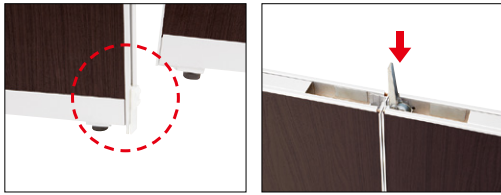

ローパーティション(NP型) **組立**

■ 連結方法

- ① パネル上部のキャップを外し、連結パーツを床に接するまで落としこみ、もう片方のパネルを差しこみます。
- ② 上部に連結金具を差しこみます。

- ③ 連結金具のレバーを倒して固定します。
- ④ パネル上部にキャップを取付けて、連結完成です。

※連結パーツ(下用)/連結金具(上用)はパネルに1セット含まれております。
※段差違いの連結も可能です。

■ パネル高さモジュール

H2150:独立したミーティングスペースなどに適しています。

H1850:プライバシーが確保でき、個別的な空間がつけれます。

H1550:内側への視線を遮り、オフィス上部の開放感も保てます。

H1350:座ると個室に近い状態です。
近づかないと内側は見えず、立てば全体が見渡せます。

H1200:座った状態ではプライバシーを保て、
立つとコミュニケーションがとれます。

■ パネル幅モジュール