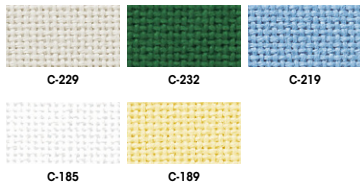

ローパーティション(木目調タイプ) **組立**

木の温もりが漂う
やすらぎ感のあるビジネス空間を創る

木の素材感や手ざわりが、オフィスに上質で落ち着いた雰囲気醸し出す木目調タイプのパーティション。機能的でクールな印象を求めがちなビジネス空間ですが、やさしい木の温もりが感じられるオフィスもやすらぎが漂い魅力的です。

■フレームカラーサンプル
(本体色)

■パネルカラーサンプル
(木目タイプ) 木目プリント 鋼板カラー

■パネルカラーサンプル
(クロスタイプ)

※木目調タイプにつきましては、担当者にお問い合わせ下さい。

- ワークシステム
- デスクシステム
- 事務用チェア・輸入チェア
- ローパーティション**
- 収納家具
- 書庫・キャビネット
- ロッカー
- 金庫
- 防災・地震対策用品
- セキュリティ用品
- 会議用テーブル
- 会議用チェア
- オフィスラウンジ
- プレゼンテーション機器・黒板

BP型ローパーティションをベースにしたセミクローズ型ワークブース ▶P050