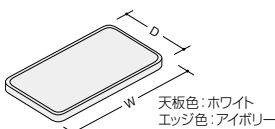

ローパーティション(BP型) 組立 施工

オプション&アクセサリー

■デスク天板

タイプ	品番	価格
W 700	BDU-074D	¥19,200
W 800	BDU-084D	¥22,000
W 900	BDU-094D	¥24,500
W1000	BDU-104D	¥27,000
W1100	BDU-114D	¥29,900
W1200	BDU-124D	¥32,400
W 700	BDU-077D	¥29,700
W 800	BDU-087D	¥33,600
W 900	BDU-097D	¥37,600
W1000	BDU-107D	¥41,600
W1100	BDU-117D	¥45,800
W1200	BDU-127D	¥49,700
W1400	BDU-147D	¥58,400
W1600	BDU-167D	¥66,600

■デスク天板受金具

タイプ	品番	価格
W 700	BDU-077B	¥5,600
W 900右	BDU-097R	¥6,500
W 900左	BDU-097L	¥6,500
W1000右	BDU-107R	¥6,900
W1000左	BDU-107L	¥6,900

■デスク脚

タイプ	品番	価格
H700(右)	BDU-H70R	¥58,600
H700(左)	BDU-H70L	¥58,600
H700(中)	BDU-H70C	¥58,600
H750(右)	BDU-H75R	¥60,900
H750(左)	BDU-H75L	¥60,900
H750(中)	BDU-H75C	¥60,900