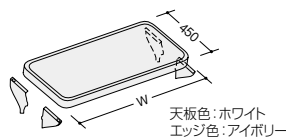

ローパーティション(BP型) 組立 施工

オプション&アクセサリー

■デスク天板

タイプ	品番	価格
W 700	BDU-074D	¥19,200
W 800	BDU-084D	¥22,000
W 900	BDU-094D	¥24,500
W1000	BDU-104D	¥27,000
W1100	BDU-114D	¥29,900
W1200	BDU-124D	¥32,400
W 700	BDU-077D	¥29,700
W 800	BDU-087D	¥33,600
W 900	BDU-097D	¥37,600
W1000	BDU-107D	¥41,600
W1100	BDU-117D	¥45,800
W1200	BDU-127D	¥49,700
W1400	BDU-147D	¥58,400
W1600	BDU-167D	¥66,600

■デスク天板受金具

タイプ	品番	価格
W 700	BDU-077B	¥5,600
W 900右	BDU-097R	¥6,500
W 900左	BDU-097L	¥6,500
W1000右	BDU-107R	¥6,900
W1000左	BDU-107L	¥6,900

■デスク脚

タイプ	品番	価格
H700(右)	BDU-H70R	¥58,600
H700(左)	BDU-H70L	¥58,600
H700(中)	BDU-H70C	¥58,600
H750(右)	BDU-H75R	¥60,900
H750(左)	BDU-H75L	¥60,900
H750(中)	BDU-H75C	¥60,900

■デスク天板ブラケット

タイプ	品番	価格
右	BDU-04BR	¥6,300
左	BDU-04BL	¥6,300

■床面固定金具

品番	価格
UPT-F	¥600

■壁面固定金具

品番	価格
BPT-W	¥1,900

■カウンター天板

タイプ	品番	価格
W 700	BDU-074C	¥40,200
W 800	BDU-084C	¥43,500
W 900	BDU-094C	¥46,600
W1000	BDU-104C	¥49,400
W1100	BDU-114C	¥52,200
W1200	BDU-124C	¥54,800