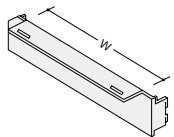

ローパーティション(BP型) 組立 施工

オプション&アクセサリー

■デスク天板

タイプ	品番	価格
W 700	BDU-074D	¥19,200
W 800	BDU-084D	¥22,000
W 900	BDU-094D	¥24,500
W1000	BDU-104D	¥27,000
W1100	BDU-114D	¥29,900
W1200	BDU-124D	¥32,400
W 700	BDU-077D	¥29,700
W 800	BDU-087D	¥33,600
W 900	BDU-097D	¥37,600
W1000	BDU-107D	¥41,600
W1100	BDU-117D	¥45,800
W1200	BDU-127D	¥49,700
W1400	BDU-147D	¥58,400
W1600	BDU-167D	¥66,600