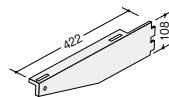

ローパーティション(BP型) 組立 施工

オプション&アクセサリー

■デスク天板

タイプ	品番	価格
W 700	BDU-074D	¥19,200
W 800	BDU-084D	¥22,000
W 900	BDU-094D	¥24,500
W1000	BDU-104D	¥27,000
W1100	BDU-114D	¥29,900
W1200	BDU-124D	¥32,400
W 700	BDU-077D	¥29,700
W 800	BDU-087D	¥33,600
W 900	BDU-097D	¥37,600
W1000	BDU-107D	¥41,600
W1100	BDU-117D	¥45,800
W1200	BDU-127D	¥49,700
W1400	BDU-147D	¥58,400
W1600	BDU-167D	¥66,600