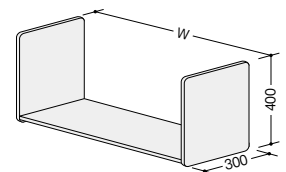

納期マーク説明

推奨商品 ..... ●お早めにお届けできる商品です。 ◆納入までに2週間程度必要です。 ■納入までに3~4週間程度必要です。
○お早めにお届けできる商品です。 ◇納入までに2週間程度必要です。 □納入までに3~4週間程度必要です。 ※注生生産品のため納期をご確認ください。
※納期につきましては時期や地域により異なる場合があります。事前に担当者にお問合せください。