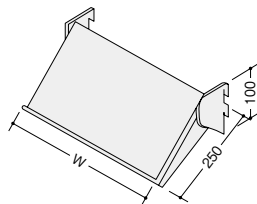

### ドアパネル

塗装	寸法(W×H)	品番	価格
900×1800	□	BPD-1809-□	¥228,400
	○	BPD-1809-○	¥236,200
	◇	BPD-1809-◇	¥275,700
900×1950	□	BPD-1909-□	¥275,700
	○	BPD-1909-○	¥289,500
	◇	BPD-1909-◇	¥321,400
900×2100	□	BPD-2109-□	¥321,400
	○	BPD-2109-○	¥321,400
	◇	BPD-2109-◇	¥321,400
布張り	900×1800	BCD-1809-□	¥278,400
	900×1950	BCD-1909-□	¥289,500
	900×2100	BCD-2109-□	¥321,400
木目	900×1800	BKD-1809	¥273,800
	900×1950	BKD-1909	¥277,100
	900×2100	BKD-2109	¥315,200

- ワークシステム
- デスクシステム
- 事務用チェア・輸入チェア
- ローパーティション (B P 型)**
- 収納家具
- 書庫・キャビネット
- ロッカー
- 金庫
- 防災・地震対策用品
- セキュリティ用品
- 会議用テーブル
- 会議用チェア
- オフィスラウンジ
- プレゼンテーション機器・黒板
- 役員室用家具

オプション&アクセサリ

■マガジンラック (傾斜棚)

タイプ	品番	価格
W 700	BRU-07MR	¥26,700
W 800	BRU-08MR	¥27,400
W 900	BRU-09MR	¥28,200
W1000	BRU-10MR	¥29,000
W1100	BRU-11MR	¥29,600
W1200	BRU-12MR	¥30,000