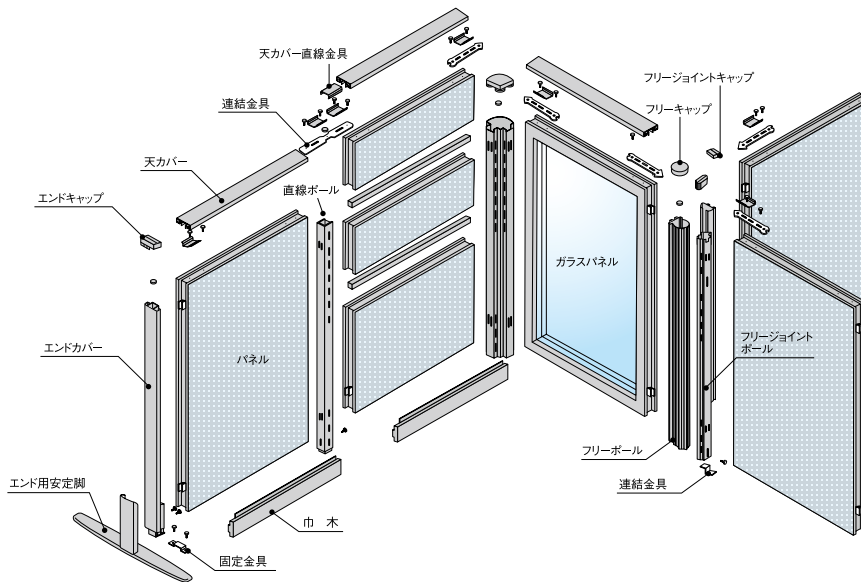

■構造図

上面ガラス(5mm厚透明ガラス)・下面パネル 

エンドカバー 		
H	品番	価格
900	BPT-09EC	¥ 7,600
1050	BPT-10EC	¥ 8,300
1200	BPT-12EC	¥ 8,900
1350	BPT-13EC	¥ 9,500
1500	BPT-15EC	¥10,100
1800	BPT-18EC	¥11,300
1950	BPT-19EC	¥12,200
2100	BPT-21EC	¥13,200