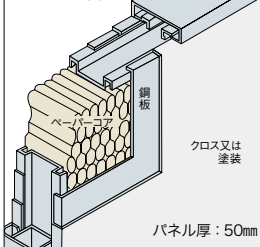

BP type

ローパーティション(BP型)

オープン&プライベート空間を自在に創造。
機能とバリエーションで常に進化するオフィスに対応

BP 型ローパーティションは、オフィスの情報化に対応したワイヤリング処理などのハード面から、機能性、効率性、コミュニケーション、そしてオフィスのイメージアップのソフト面まで、合理的なオフィスを追求しました。オープン&プライベート空間が調和した新しいオフィスづくりに効力を発揮します。

■品番説明

■パネル断面

■カラーサンプル

■カラーサンプル(防炎張地)

■カラーサンプル(塗装)

■フレームカラー

※ご注文の際には、フレーム色の指示をお願い致します。
詳しくは担当者にお問合わせ下さい。

■カラーサンプル(木目プリント鋼板)

■パネル高さモジュール

H2100: 独立したミーティングスペースなどに適しています。

H1950: 独立したミーティングスペースなどに適しています。

H1800: プライバシーが確保でき、個別的な空間が出来ます。

H1500: 内側への視線を遮り、オフィス上部の開放感も保てます。

H1350: 座ると個室に近い状態です。近づかないと内側は見えず、立てば全体が見渡せます。

H1200: 座った状態ではプライバシーを保て、立つとコミュニケーションがとれます。

H1050: 執務中は外からの視線を遮り、顔を上げると全体が見渡せます。

H 900: 座った状態で見通しがきき、物の受け渡しもできます。

■パネル幅モジュール

グリーン購入法適合商品: 品番を緑色で表示しています。*表示価格は税抜き価格です。 組立・施工費を別途申し受けます。 防火製品 消防法に基づく防火物品以外の防火品。