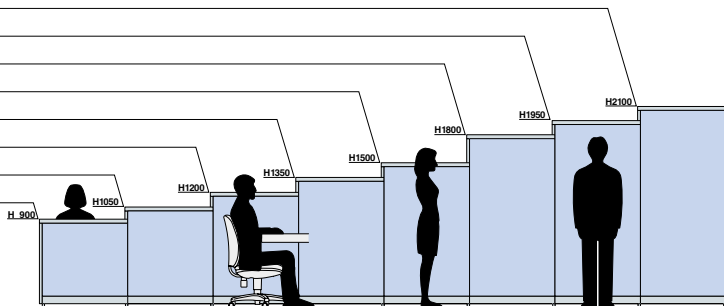

### ■パネル高さモジュール

**H2100:** 独立したミーティングスペースなどに適しています。

**H1950:** 独立したミーティングスペースなどに適しています。

**H1800:** プライバシーが確保でき、個別的な空間が出来ます。

**H1500:** 内側への視線を遮り、オフィス上部の開放感も保てます。

**H1350:** 座ると個室に近い状態です。近づかないと内側は見えず、立てば全体が見渡せます。

**H1200:** 座った状態ではプライバシーを保て、立つとコミュニケーションがとれます。

**H1050:** 執務中は外からの視線を遮り、顔を上げると全体が見渡せます。

**H 900:** 座った状態で見通しがきき、物の受け渡しもできます。