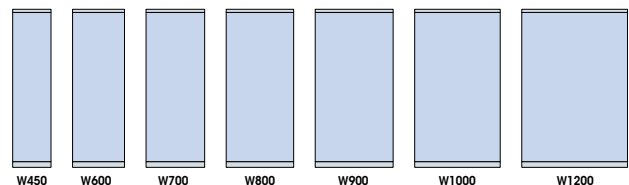

■パネル幅モジュール

グリーン購入法適合商品: 品番を緑色で表示しています。*表示価格は税抜き価格です。 組立・施工費を別途申し受けます。 防火製品 消防法に基づく防火物品以外の防火品。