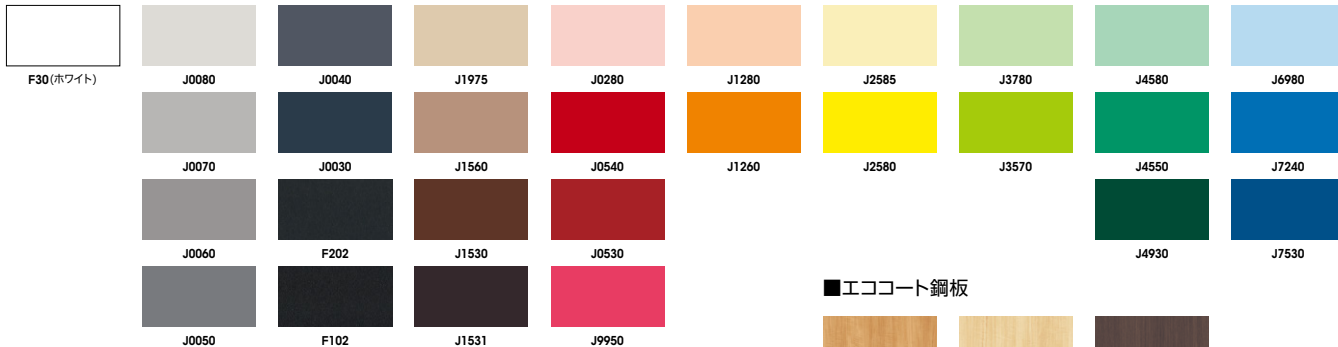

**「災害リスクの最小化」
という発想を実現しました**

不燃タイプのスチールローパーティションは、万が一の時に、火災の延焼や有毒ガスの発生を抑えます。シャープなデザイン性に不燃機能を備えた質の高いローパーティションです。

パネルカラーバリエーション

豊富なパネルカラーバリエーションで、思い通りのイメージを演出します

■アクセントカラー-28

■パステルカラー

■ライトグレー

■エココート鋼板

フレームカラー

フレームは標準でホワイトを設定。オプションで、シルバーとブラックもご用意しています
パネルとのコーディネートで一体感を出すことができます。

■塗装対象部位：笠木類・ポスト類・安定脚・巾木・スタッド・枠類

標準カラー
F30(ホワイト)

※印刷色は実物の色と異なります。色見本によるご確認をおすすめします。

 組立・施工費を別途申し受けます。

※ローパーティション(不燃タイプ)につきましては、担当者にお問い合わせください。