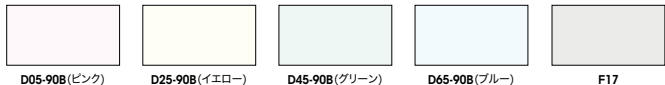

**「災害リスクの最小化」
という発想を実現しました**

不燃タイプのスチールローパーティションは、万が一の時に、火災の延焼や有毒ガスの発生を抑えます。シャープなデザイン性に不燃機能を備えた質の高いローパーティションです。

パネルカラーバリエーション

豊富なパネルカラーバリエーションで、思い通りのイメージを演出します

■アクセントカラー-28

■パステルカラー

■ライトグレー

■エココート鋼板

フレームカラー

フレームは標準でホワイトを設定。オプションで、シルバーとブラックもご用意しています
パネルとのコーディネートで一体感を出すことができます。

■塗装対象部位：笠木類・ポスト類・安定脚・巾木・スタッド・枠類

標準カラー
F30(ホワイト)

※印刷色は実物の色と異なります。色見本によるご確認をおすすめします。

 組立・施工費を別途申し受けます。

※ローパーティション(不燃タイプ)につきましては、担当者にお問い合わせください。