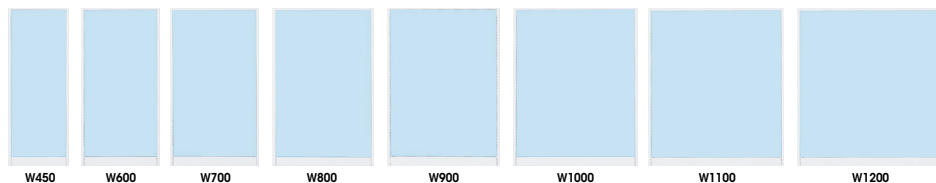

■パネルの幅モジュール

■パネルの高さモジュール

■標準パネル

パネル	W \ H	890	1040	1190	1340	1490	1640	1790	1940	2150
	450	HPP-0904-□ ¥51,100	HPP-1004-□ ¥51,700	HPP-1204-□ ¥52,200	HPP-1304-□ ¥52,800	HPP-1504-□ ¥53,100	HPP-1604-□ ¥53,300	HPP-1804-□ ¥54,400	HPP-1904-□ ¥55,800	HPP-2204-□ ¥59,000
	600	HPP-0906-□ ¥56,000	HPP-1006-□ ¥56,500	HPP-1206-□ ¥57,200	HPP-1306-□ ¥57,700	HPP-1506-□ ¥58,400	HPP-1606-□ ¥59,800	HPP-1806-□ ¥61,100	HPP-1906-□ ¥63,000	HPP-2206-□ ¥67,000
	700	HPP-0907-□ ¥58,000	HPP-1007-□ ¥58,500	HPP-1207-□ ¥59,000	HPP-1307-□ ¥59,500	HPP-1507-□ ¥59,900	HPP-1607-□ ¥62,200	HPP-1807-□ ¥64,800	HPP-1907-□ ¥67,000	HPP-2207-□ ¥71,400
	800	HPP-0908-□ ¥60,900	HPP-1008-□ ¥61,800	HPP-1208-□ ¥62,500	HPP-1308-□ ¥63,400	HPP-1508-□ ¥64,400	HPP-1608-□ ¥67,000	HPP-1808-□ ¥69,800	HPP-1908-□ ¥72,300	HPP-2208-□ ¥77,200
	900	HPP-0909-□ ¥62,800	HPP-1009-□ ¥63,900	HPP-1209-□ ¥65,000	HPP-1309-□ ¥66,600	HPP-1509-□ ¥67,800	HPP-1609-□ ¥69,100	HPP-1809-□ ¥70,300	HPP-1909-□ ¥72,900	HPP-2209-□ ¥77,400
	1000	HPP-0910-□ ¥65,900	HPP-1010-□ ¥69,100	HPP-1210-□ ¥69,400	HPP-1310-□ ¥70,200	HPP-1510-□ ¥70,900	HPP-1610-□ ¥72,300	HPP-1810-□ ¥75,300	HPP-1910-□ ¥78,400	HPP-2210-□ ¥84,300
	1100	HPP-0911-□ ¥69,600	HPP-1011-□ ¥72,900	HPP-1211-□ ¥73,200	HPP-1311-□ ¥75,100	HPP-1511-□ ¥77,100	HPP-1611-□ ¥80,900	HPP-1811-□ ¥84,600	HPP-1911-□ ¥89,000	HPP-2211-□ ¥96,100
	1200	HPP-0912-□ ¥71,900	HPP-1012-□ ¥75,300	HPP-1212-□ ¥75,900	HPP-1312-□ ¥76,300	HPP-1512-□ ¥78,200	HPP-1612-□ ¥82,100	HPP-1812-□ ¥85,700	HPP-1912-□ ¥90,200	HPP-2212-□ ¥97,200

■ドアパネル

W	窓なしドアパネル	1790	1940	2150	W	窓付ドアパネル	1790	1940	2150
900		HPD-1809-□ ¥276,600	HPD-1909-□ ¥279,100	HPD-2209-□ ¥302,400	900		HPD-1809W-□ ¥334,200	HPD-1909W-□ ¥338,600	HPD-2209W-□ ¥363,200

グリーン購入法適合商品: 品番を緑色で表示しています。*表示価格は税抜き価格です。組立施工 組立・施工費を別途申し受けます。