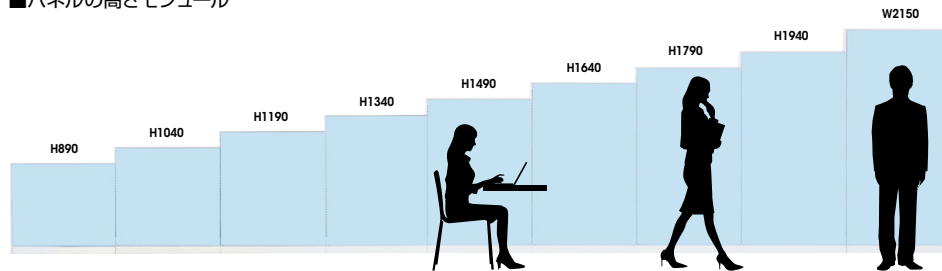

■パネルの幅モジュール

■パネルの高さモジュール

■標準パネル

パネル	W \ H	890	1040	1190	1340	1490	1640	1790	1940	2150
	450	HPP-0904-□ ¥51,100	HPP-1004-□ ¥51,700	HPP-1204-□ ¥52,200	HPP-1304-□ ¥52,800	HPP-1504-□ ¥53,100	HPP-1604-□ ¥53,300	HPP-1804-□ ¥54,400	HPP-1904-□ ¥55,800	HPP-2204-□ ¥59,000
	600	HPP-0906-□ ¥56,000	HPP-1006-□ ¥56,500	HPP-1206-□ ¥57,200	HPP-1306-□ ¥57,700	HPP-1506-□ ¥58,400	HPP-1606-□ ¥59,800	HPP-1806-□ ¥61,100	HPP-1906-□ ¥63,000	HPP-2206-□ ¥67,000
	700	HPP-0907-□ ¥58,000	HPP-1007-□ ¥58,500	HPP-1207-□ ¥59,000	HPP-1307-□ ¥59,500	HPP-1507-□ ¥59,900	HPP-1607-□ ¥62,200	HPP-1807-□ ¥64,800	HPP-1907-□ ¥67,000	HPP-2207-□ ¥71,400
	800	HPP-0908-□ ¥60,900	HPP-1008-□ ¥61,800	HPP-1208-□ ¥62,500	HPP-1308-□ ¥63,400	HPP-1508-□ ¥64,400	HPP-1608-□ ¥67,000	HPP-1808-□ ¥69,800	HPP-1908-□ ¥72,300	HPP-2208-□ ¥77,200
	900	HPP-0909-□ ¥62,800	HPP-1009-□ ¥63,900	HPP-1209-□ ¥65,000	HPP-1309-□ ¥66,600	HPP-1509-□ ¥67,800	HPP-1609-□ ¥69,100	HPP-1809-□ ¥70,300	HPP-1909-□ ¥72,900	HPP-2209-□ ¥77,400
	1000	HPP-0910-□ ¥65,900	HPP-1010-□ ¥69,100	HPP-1210-□ ¥69,400	HPP-1310-□ ¥70,200	HPP-1510-□ ¥70,900	HPP-1610-□ ¥72,300	HPP-1810-□ ¥75,300	HPP-1910-□ ¥78,400	HPP-2210-□ ¥84,300
	1100	HPP-0911-□ ¥69,600	HPP-1011-□ ¥72,900	HPP-1211-□ ¥73,200	HPP-1311-□ ¥75,100	HPP-1511-□ ¥77,100	HPP-1611-□ ¥80,900	HPP-1811-□ ¥84,600	HPP-1911-□ ¥89,000	HPP-2211-□ ¥96,100
	1200	HPP-0912-□ ¥71,900	HPP-1012-□ ¥75,300	HPP-1212-□ ¥75,900	HPP-1312-□ ¥76,300	HPP-1512-□ ¥78,200	HPP-1612-□ ¥82,100	HPP-1812-□ ¥85,700	HPP-1912-□ ¥90,200	HPP-2212-□ ¥97,200

■ドアパネル

W	窓なしドアパネル	1790	1940	2150	W	窓付ドアパネル	1790	1940	2150
900		HPD-1809-□ ¥276,600	HPD-1909-□ ¥279,100	HPD-2209-□ ¥302,400	900		HPD-1809W-□ ¥334,200	HPD-1909W-□ ¥338,600	HPD-2209W-□ ¥363,200

グリーン購入法適合商品: 品番を緑色で表示しています。*表示価格は税抜き価格です。組立施工 組立・施工費を別途申し受けます。