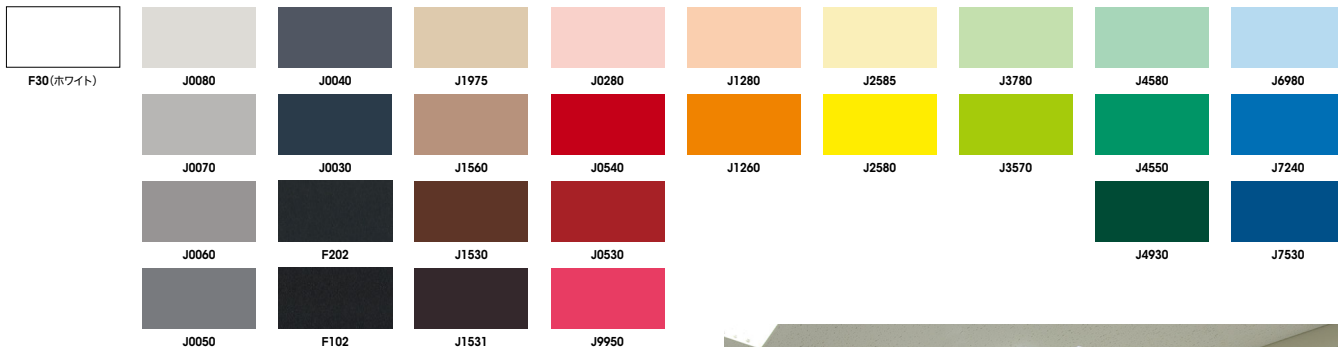

HP type

企業のブランドイメージをスタイリッシュに演出

スチールパネルのHP型ローパーティションは、ハイパーパーティションとの相性が良く、空間全体のイメージに統一感を生み出します。シャープなエッジと多彩なパネルカラーは、訪れる人に企業のセンスを印象付けます。

ローパーティション(HP型) 組立施工

■パネルカラーサンプル

豊富なパネルカラーバリエーションで、思い通りのイメージを演出します

■アクセントカラー-28

■パステルカラー

■ライトグレー

■フレームカラーサンプル

標準カラー
F30 (ホワイト)

納期マーク説明

推奨商品 ●お早めにお届けできる商品です。 ◆納入までに2週間程度必要です。 ■納入までに3~4週間程度必要です。
 ○お早めにお届けできる商品です。 ◇納入までに2週間程度必要です。 □納入までに3~4週間程度必要です。 ※受注生産品のため納期をご確認ください。
 ※納期につきましては時期や地域により異なる場合があります。事前に担当者にお問合せください。