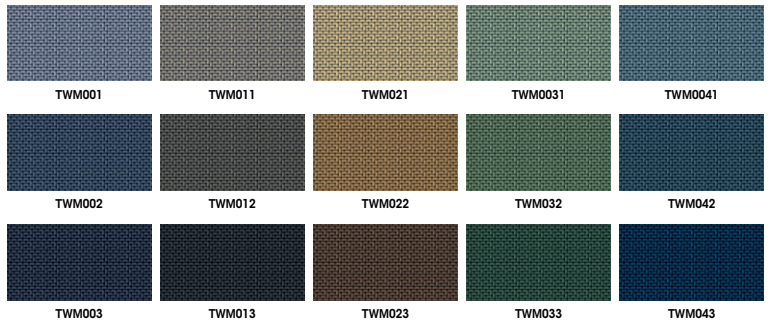

TWILL MODERN

 ツイルモダン **NEW**

トーンを抑えた、落ち着いた空間を創造

WAFFLE

 ワッフル

あざやかな色彩に活力を感じる。企業の個性や強い意思を感じる。
ワッフル+ビビッドカラーのクロスデザインは、ときに鮮烈に。あるいは躍動的に