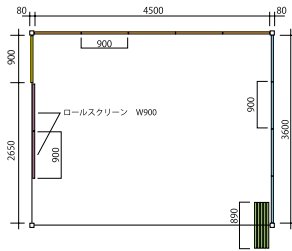

オフィスに自在に創造できる YAGURA の多彩なワークシーン

PLAN A コミュニケーションスペース

| 品名 | 品番 | 価格 | 数量 |
|---------------------|--------------|------------|----|
| ポール | YGH-22-WH | ¥ 85,900 | ×4 |
| ビーム | YGB-36-WH | ¥187,400 | ×2 |
| ビーム | YGB-45-WH | ¥212,800 | ×1 |
| ビーム(移動スクリーン用) | YGB-45K-WH | ¥212,800 | ×1 |
| パネル(スチール) | YGK-2209S-WH | ¥146,800 | ×6 |
| パネル(クリアガラス) | YGK-2209G-WH | ¥130,300 | ×4 |
| 移動スクリーン(アクリルクリア) | YGM-2209C-WH | ¥259,300 | ×5 |
| ジョイントポール(パネル間用) | YGJ1-22-WH | ¥ 12,400 | ×7 |
| ジョイントポール(パネル・ポール間用) | YGJ2-22-WH | ¥ 4,000 | ×4 |
| スリットプレート | YGSP-WH | ¥ 7,700 | ×1 |
| YAGURAセット価格 | | ¥3,953,000 | |