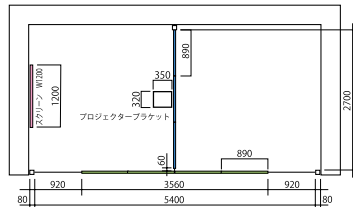

PLAN B 壁面利用レイアウト

| 品名 | 品番 | 価格 | 数量 |
|------------------|---------------|------------|----|
| ポール | YGH-22-WH | ¥ 85,900 | ×3 |
| ビーム(移動スクリーン用) | YGB-54K-WH | ¥237,900 | ×1 |
| 中間ビーム(移動スクリーン用) | YGCB-27K-WH | ¥ 99,400 | ×1 |
| 移動スクリーン(アクリルクリア) | YGM-2209C-WH | ¥259,300 | ×4 |
| 移動スクリーン(ホワイトボード) | YGM-2209WB-WH | ¥308,500 | ×3 |
| プロジェクターブラケット | YGPB-WH | ¥ 73,500 | ×1 |
| 壁エンド | YGKE-22-WH | ¥ 18,900 | ×3 |
| セット価格 | | ¥2,687,900 | |