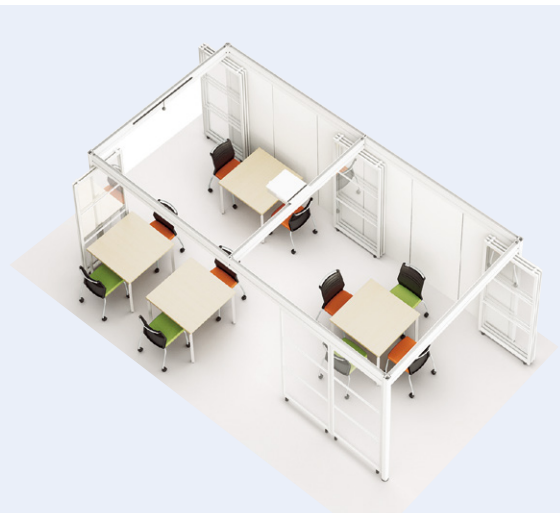

### ■構成部材

- ワークシステム
- デスクシステム
- 事務用チェア・輸入チェア
- ローバーティション
- 収納家具
- 書庫・キャビネット
- ロッカー

- 金庫
- 防災・地震対策用品
- セキュリティ用品
- 会議用テーブル
- 会議用チェア
- オフィスラウンジ
- プレゼンテーション機器・黒板

- 役員室用家具
- 応接セット
- ロビーチェア
- カウンター
- オフィス・ロビー用品
- オフィス周辺什器
- レセプション用家具
- 間仕切り
- 移動ラック・シエルビング
- ラック・工場備品
- 高齢者福祉施設・病院用家具
- 学校用家具
- 店舗用家具

## 「動」 スムーズな操作で空間形状を変更できる独自のアイテム「移動スクリーン」

YAGURA のフレキシビリティを発揮させるのが、独自のアイテム「移動スクリーン」です。オフィス内に創り出したその空間は、「移動スクリーン」を格納すれば、オープンな空間になり、仕切れば密閉性のある空間に変化。シーンに合わせてカタチを変更することが可能です。また、建物に関わる工事が不要で、オフィスのレイアウト変更にも柔軟に対応することができます。

閉じられた空間で、より集中できる新たな会議スペースを。

移動スクリーンの操作で、コミュニケーションスペースに。