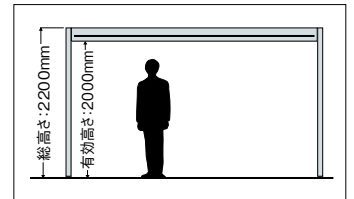

### ■構成部材

- ワークシステム
- デスクシステム
- 事務用チェア・輸入チェア
- ローバーティション
- 収納家具
- 書庫・キャビネット
- ロッカー

- 金庫
- 防災・地震対策用品
- セキュリティ用品
- 会議用テーブル
- 会議用チェア
- オフィスラウンジ
- プレゼンテーション機器・黒板

- 役員室用家具
- 応接セット
- ロビーチェア
- カウンター
- オフィス・ロビー用品
- オフィス周辺什器
- レセプション用家具
- 間仕切り
- 移動ラック・シエルビング
- ラック・工場備品
- 高齢者福祉施設・病院用家具
- 学校用家具
- 店舗用家具

## 「動」 スムーズな操作で空間形状を変更できる独自のアイテム「移動スクリーン」

YAGURA のフレキシビリティを発揮させるのが、独自のアイテム「移動スクリーン」です。オフィス内に創り出したその空間は、「移動スクリーン」を格納すれば、オープンな空間になり、仕切れば密閉性のある空間に変化。シーンに合わせてカタチを変更することが可能です。また、建物に関わる工事が不要で、オフィスのレイアウト変更にも柔軟に対応することができます。