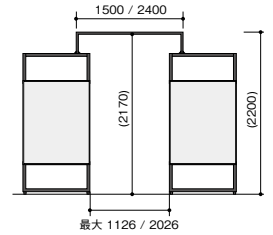

■カラーサンプル

-ASH(アッシュ) -WAL(ウォールナット)

■ホワイトボードパネル **NEW**
JPW-1809-B ¥71,900 ※
 外寸法 / W900×D40×H1869
 板面有効寸法 / W895×H1456

■共通仕様
 フレーム: アルミ押出成型品アルマイト仕上(ブラック色)アジャスター付
 セミオープンパネル(木目タイプ): 表面:化粧紙張り(抗菌)
 ホワイトボードパネル: 表面: ホワイトボード鋼板
 付属品: 連結金具セット

■天連結バー **NEW** パネル同士を連結し、より安定させる補強パーツ

(W1500mm)
JPR-15-B ¥31,300 ※
 外寸法 / W1500×D30×H331

(W2400mm)
JPR-24-B ¥41,500 ※
 外寸法 / W2400×D30×H331

●**ご注意**
 ・H1869専用です。
 ・ご使用になる時はP256のレイアウト注意点を守った上でご使用ください。
 ・モノを掛けたりすることはできません。

●取付図

■ジョイントボール

(H1500mm用)
JPJ-15-B ¥16,400 ※
 外寸法 / W40×D40×H1503

■安定脚(両面用)

JPT-EB-B ¥14,200 ※
 外寸法 / W520×D38×H191

■安定脚(片面用)

JPT-CB-B ¥11,600 ※
 外寸法 / W279×D38×H191

■床固定金具

■ライングリーン
AG530 オープン価格 □
 外寸法 / W490×D200×H260
 ベース寸法 / W490×D70×H50
 質量: 0.2kg
 JPPB0607-B(プラントボックス)専用です。

■ペン立て
JPPN0707-B ¥8,900 □
 外寸法 / W80×D80×H70
 内寸法 / W75×D75×H60
 質量: 0.6kg
 本体: スチール塗装仕上
 付属品: 取付ビス 金具