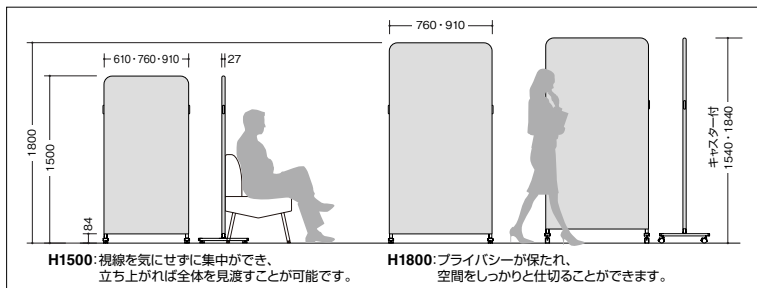

学校用家具

店舗用家具

■品番説明

FL P 15 07 K B-F PAT

FL 型
P (布張り)
H (高さ寸法)
F (防災張地) 張地カラー
K (ブラックフレーム)
R (連結型)
W (開口寸法)
B (基本型)
F (防炎張地) 張地カラー

■パネル高さモジュール

●ご注意

- 最大直線連結5枚
(直線連結が3枚以上のレイアウトの場合、すべてに安定脚を設置するか、コの字型、H型にライトスクリーンを連結して下さい。)
- レイアウト及びレイアウト変更は当社にご相談ください。レイアウトにより安定脚の数及び取り付け位置が異なりますので、安定脚の不足、取付け位置違いにより転倒する恐れがあります。
- ライトスクリーンによりかかったり、強い衝撃を与えないでください。