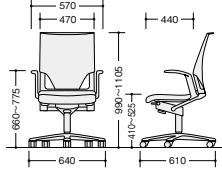

28 range Modus / モダス : エグゼクティブ

オフィスを魅了するシンプルで上品なフォルム

輸入チェア (ウィルクハーン)

Function

- ・上下昇降 (調節幅: 115mm)
- ・シンクロロック機構 (20度)
- ・フォワードチルト機能 (4度)
- ・ロック機構強弱調節
- ・初期位置固定

シート・背革張り (284-82のみ) クロームメッキ

(コンパクト・ローバック)

- シンクロ
- ガス上下

273-71-CR7499 **¥358,000**

シェル: PP樹脂成型品(ブラック)  
背表: 本革張り  
背後面: シート張り(ブラック)  
座: モールドウレタン  
脚部: クロームメッキ5本脚双輪キャスター  
肘: PA樹脂成型品(ブラック)  
質量: 17kg

273-71-CR7499

(コンパクト・ミドルバック)

- シンクロ
- ガス上下

275-71-CR7499 **¥364,000**

シェル: PP樹脂成型品(ブラック)  
背表: 本革張り  
背後面: シート張り(ブラック)  
座: モールドウレタン  
脚部: クロームメッキ5本脚双輪キャスター  
肘: PA樹脂成型品(ブラック)  
質量: 17kg

275-71-CR7499

(コンパクト・ハイバック)

- シンクロ
- ガス上下

274-71-CR7499 **¥421,000**

シェル: PP樹脂成型品(ブラック)  
背表: 本革張り  
背後面: シート張り(ブラック)  
座: モールドウレタン  
脚部: クロームメッキ5本脚双輪キャスター  
肘: PA樹脂成型品(ブラック)  
質量: 18kg

274-71-CR7499

(エグゼクティブタイプ)

- シンクロ
- ガス上下

284-82-7499 **¥756,000**

座: 本革張り  
背: 本革張り  
肘: PA樹脂成型品 レザーカバー仕上  
脚部: クロームメッキ5本脚双輪キャスター  
質量: 18kg

284-82-7499

納期マーク説明

推奨商品 ..... ●お早めにお届けできる商品です。 ◆納入までに2週間程度必要です。 ■納入までに3~4週間程度必要です。  
○お早めにお届けできる商品です。 ◇納入までに2週間程度必要です。 □納入までに3~4週間程度必要です。 ※受注生産品のため納期をご確認ください。  
※納期につきましては時期や地域により異なる場合があります。事前に担当者にお問合せください。