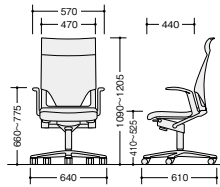

273-71-CR7499 **¥358,000**

シェル: PP樹脂成型品(ブラック)  
背表: 本革張り  
背後面: シート張り(ブラック)  
座: モールドウレタン  
脚部: クロームメッキ5本脚双輪キャスター  
肘: PA樹脂成型品(ブラック)  
質量: 17kg

273-71-CR7499

(コンパクト・ミドルバック)

- シンクロ
- ガス上下

275-71-CR7499 **¥364,000**

シェル: PP樹脂成型品(ブラック)  
背表: 本革張り  
背後面: シート張り(ブラック)  
座: モールドウレタン  
脚部: クロームメッキ5本脚双輪キャスター  
肘: PA樹脂成型品(ブラック)  
質量: 17kg

275-71-CR7499

(コンパクト・ハイバック)

- シンクロ
- ガス上下

274-71-CR7499 **¥421,000**

シェル: PP樹脂成型品(ブラック)  
背表: 本革張り  
背後面: シート張り(ブラック)  
座: モールドウレタン  
脚部: クロームメッキ5本脚双輪キャスター  
肘: PA樹脂成型品(ブラック)  
質量: 18kg

274-71-CR7499

(エグゼクティブタイプ)

- シンクロ
- ガス上下

284-82-7499 **¥756,000**

座: 本革張り  
背: 本革張り  
肘: PA樹脂成型品 レザーカバー仕上  
脚部: クロームメッキ5本脚双輪キャスター  
質量: 18kg

284-82-7499

納期マーク説明

推奨商品 ..... ●お早めにお届けできる商品です。 ◆納入までに2週間程度必要です。 ■納入までに3~4週間程度必要です。  
○お早めにお届けできる商品です。 ◇納入までに2週間程度必要です。 □納入までに3~4週間程度必要です。 ※受注生産品のため納期をご確認ください。  
※納期につきましては時期や地域により異なる場合があります。事前に担当者にお問合せください。