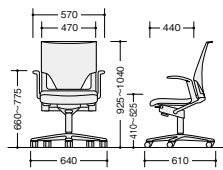

28 range Modus / モダス : エグゼクティブ

オフィスを魅了するシンプルで上品なフォルム

輸入チェア (ウィルクハーン)

Function

- ・上下昇降 (調節幅: 115mm)
- ・シンクロロック機構 (20度)
- ・フォワードチルト機能 (4度)
- ・ロック機構強弱調節
- ・初期位置固定

シート・背革張り (284-82のみ) クロームメッキ

(コンパクト・ローバック)

- シンクロ
- ガス上下

273-71-CR7499 **¥358,000**

シェル: PP樹脂成型品(ブラック)  
背表: 本革張り  
背後面: シート張り(ブラック)  
座: モールドウレタン  
脚部: クロームメッキ5本脚双輪キャスター  
肘: PA樹脂成型品(ブラック)  
質量: 17kg

273-71-CR7499

(コンパクト・ミドルバック)

- シンクロ
- ガス上下

275-71-CR7499 **¥364,000**

シェル: PP樹脂成型品(ブラック)  
背表: 本革張り  
背後面: シート張り(ブラック)  
座: モールドウレタン  
脚部: クロームメッキ5本脚双輪キャスター  
肘: PA樹脂成型品(ブラック)  
質量: 17kg

275-71-CR7499

(コンパクト・ハイバック)

- シンクロ
- ガス上下

274-71-CR7499 **¥421,000**

シェル: PP樹脂成型品(ブラック)  
背表: 本革張り  
背後面: シート張り(ブラック)  
座: モールドウレタン  
脚部: クロームメッキ5本脚双輪キャスター  
肘: PA樹脂成型品(ブラック)  
質量: 18kg

274-71-CR7499

(エグゼクティブタイプ)

- シンクロ
- ガス上下

284-82-7499 **¥756,000**

座: 本革張り  
背: 本革張り  
肘: PA樹脂成型品 レザーカバー仕上  
脚部: クロームメッキ5本脚双輪キャスター  
質量: 18kg

284-82-7499

納期マーク説明

推奨商品 ..... ●お早めにお届けできる商品です。 ◆納入までに2週間程度必要です。 ■納入までに3~4週間程度必要です。  
○お早めにお届けできる商品です。 ◇納入までに2週間程度必要です。 □納入までに3~4週間程度必要です。 ※受注生産品のため納期をご確認ください。  
※納期につきましては時期や地域により異なる場合があります。事前に担当者にお問合せください。