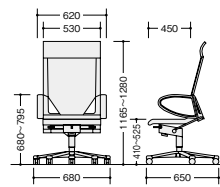

273-71-CR7499 **¥358,000**

シェル: PP樹脂成型品(ブラック)  
背表: 本革張り  
背後面: シート張り(ブラック)  
座: モールドウレタン  
脚部: クロームメッキ5本脚双輪キャスター  
肘: PA樹脂成型品(ブラック)  
質量: 17kg

273-71-CR7499

(コンパクト・ミドルバック)

- シンクロ
- ガス上下

275-71-CR7499 **¥364,000**

シェル: PP樹脂成型品(ブラック)  
背表: 本革張り  
背後面: シート張り(ブラック)  
座: モールドウレタン  
脚部: クロームメッキ5本脚双輪キャスター  
肘: PA樹脂成型品(ブラック)  
質量: 17kg

275-71-CR7499

(コンパクト・ハイバック)

- シンクロ
- ガス上下

274-71-CR7499 **¥421,000**

シェル: PP樹脂成型品(ブラック)  
背表: 本革張り  
背後面: シート張り(ブラック)  
座: モールドウレタン  
脚部: クロームメッキ5本脚双輪キャスター  
肘: PA樹脂成型品(ブラック)  
質量: 18kg

274-71-CR7499

(エグゼクティブタイプ)

- シンクロ
- ガス上下

284-82-7499 **¥756,000**

座: 本革張り  
背: 本革張り  
肘: PA樹脂成型品 レザーカバー仕上  
脚部: クロームメッキ5本脚双輪キャスター  
質量: 18kg

284-82-7499

納期マーク説明

推奨商品 ..... ●お早めにお届けできる商品です。 ◆納入までに2週間程度必要です。 ■納入までに3~4週間程度必要です。  
○お早めにお届けできる商品です。 ◇納入までに2週間程度必要です。 □納入までに3~4週間程度必要です。 ※受注生産品のため納期をご確認ください。  
※納期につきましては時期や地域により異なる場合があります。事前に担当者にお問合せください。