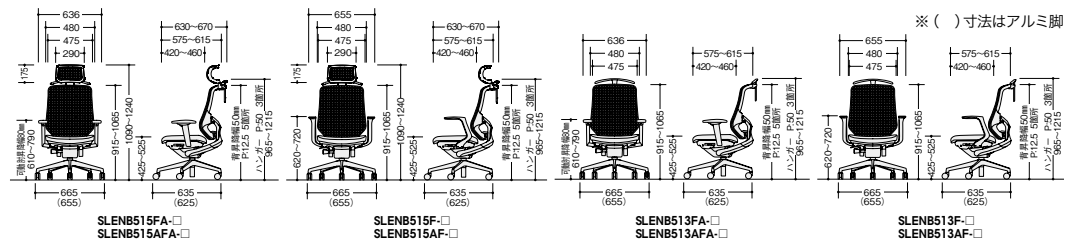

SLENB513FA-PBG

(可動肘付)
SLENB513FA-□
¥113,700◆(-PMBK●)
脚部: PA+GF樹脂成型5本脚双輪キャスター使用
(肘付)
SLENB513F-□
¥106,000◆(-PMBK●)
脚部: PA+GF樹脂成型5本脚双輪キャスター使用

(アルミ脚・ヘッドレストなし)

- シンクロ
- アングルリク
- ガス上下
- 背・上下調節
- 座・奥行調節

SLENB513AF-PMBK

(可動肘付)
SLENB513AFA-□
¥127,200◆(-PMBK●)
脚部: アルミダイキャスト5本脚双輪キャスター使用
(肘付)
SLENB513AF-□
¥119,500◆(-PMBK●)
脚部: アルミダイキャスト5本脚双輪キャスター使用

■カラーサンプル

■共通仕様
張地: 座布張り/背メッシュ張り
座: モールドウレタン
肘: PA+GF樹脂成型品
背傾倒角度: 20°

納期マーク説明