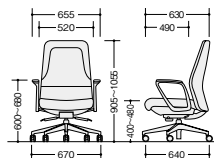

(ハイバック)

- シンクロ
- オートバランス
- ガス上下

GRE513AL-BK ¥192,200

張地:本革・一部ビニールレザー張り

GRE513AL-BK

オートバランス機構搭載
座る人の体重に合わせて自動的にロックング強弱を調節。特に不特定多数の人が座る場合に調節が不要なので便利です。

ガス圧上下昇降
ガススプリング機構により、スムーズに座面の上下調節ができます。また、着座時の衝撃を吸収し、ソフトな座り心地が得られます。

背もたれ角度調整
背の傾斜角度を4段階の角度(①初期・②中間(1)・③中間(2)・④最後傾)で固定できます。最適なポジションでの姿勢が保てます。

■カラーサンプル

(本革)

-BK (ブラック)

■共通仕様

- 脚部:アルミダイキャスト5本脚双輪キャスター使用
- 背座:モールドウレタン
- 肘:アルミダイキャスト 樹脂パッド付

グリーン購入法適合商品: 品番を緑色で表示しています。
※表示価格は税抜き価格です。

- 背と座が連動し角度がある割合で変化する機構。
- 体重に合わせて自動的にロックング調節する機構。
- 座の上下調節をワンタッチで行えるガス圧リフト。
- ロックング時に大腿部側を圧迫させない機構。
- 座の前後調節を行えるスライド機構。
- 身長・体格に合わせて背位を上下調節できる機構。