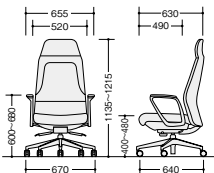

マネージメントチェアー

Management Chair
GRANFINO
グランフィーノ

気品漂うシャープなフォルムが魅力
オートバランス機構を採用したマネージメントチェア。格調高い本革仕様です。

(エクストラハイバック)

- シンクロ
- オートバランス
- ガス上下

GRE515AL-BK ¥204,500

張地:本革・一部ビニールレザー張り

GRE515AL-BK

(ハイバック)

- シンクロ
- オートバランス
- ガス上下

GRE513AL-BK ¥192,200

張地:本革・一部ビニールレザー張り

GRE513AL-BK

オートバランス機構搭載
座る人の体重に合わせて自動的にロックング強弱を調節。特に不特定多数の人が座る場合に調節が不要なので便利です。

ガス圧上下昇降
ガススプリング機構により、スムーズに座面の上下調節ができます。また、着座時の衝撃を吸収し、ソフトな座り心地が得られます。

背もたれ角度調整
背の傾斜角度を4段階の角度(①初期・②中間(1)・③中間(2)・④最後傾)で固定できます。最適なポジションでの姿勢が保てます。

■カラーサンプル

(本革)

-BK (ブラック)

■共通仕様

- 脚部:アルミダイキャスト5本脚双輪キャスター使用
- 背座:モールドウレタン
- 肘:アルミダイキャスト 樹脂パッド付

グリーン購入法適合商品: 品番を緑色で表示しています。
※表示価格は税抜き価格です。

- 背と座が連動し角度がある割合で変化する機構。
- 体重に合わせて自動的にロックング調節する機構。
- 座の上下調節をワンタッチで行えるガス圧リフト。
- ロックング時に大腿部側を圧迫させない機構。
- 座の前後調節を行えるスライド機構。
- 身長・体格に合わせて背位を上下調節できる機構。