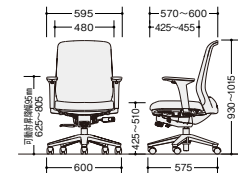

(背:布地・スマートフィットタイプ)
(座:布地)

-BK (背:ブラック) -OBL (背:オーシャンブルー) -MT (背:ミルクティアー) -LGR (背:ライムグリーン)

納期マーク -BK ● / -OBL ● / -MT ● / -LGR ■

事務用チェア（布張り・スマートフィットタイプ）

(ハンガー付・可動肘付)

LVEB513FAH-OBL

LVEB513FAH-□
¥96,100張地:座布張り/背布張り(スマートフィット)
質量:21.5kg

(可動肘付)

LVEB513FA-MT

LVEB513FA-□
¥86,300張地:座布張り/背布張り(スマートフィット)
質量:21.0kg

(ハンガー付・肘付)

LVEB513FH-OBL

LVEB513FH-□
¥91,300張地:座布張り/背布張り(スマートフィット)
質量:21.0kg

(肘付)

LVEB513F-LGR

LVEB513F-□
¥81,500張地:座布張り/背布張り(スマートフィット)
質量:20.5kg

(ハンガー付・肘なし)

LVEB512FH-BK

LVEB512FH-□
¥76,400張地:座布張り/背布張り(スマートフィット)
質量:19.5kg

(肘なし)

LVEB512F-MT

LVEB512F-□
¥66,600張地:座布張り/背布張り(スマートフィット)
質量:19.0kg

■共通仕様 脚部:PA+GF樹脂成型5本脚双輪キャスター使用・座:モールドウレタン 背傾倒角度:25°