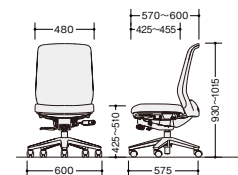

(可動肘付)

LVEB513FA-MT

LVEB513FA-□
¥86,300張地:座布張り/背布張り(スマートフィット)
質量:21.0kg

(ハンガー付・肘付)

LVEB513FH-OBL

LVEB513FH-□
¥91,300張地:座布張り/背布張り(スマートフィット)
質量:21.0kg

(肘付)

LVEB513F-LGR

LVEB513F-□
¥81,500張地:座布張り/背布張り(スマートフィット)
質量:20.5kg

(ハンガー付・肘なし)

LVEB512FH-BK

LVEB512FH-□
¥76,400張地:座布張り/背布張り(スマートフィット)
質量:19.5kg

(肘なし)

LVEB512F-MT

LVEB512F-□
¥66,600張地:座布張り/背布張り(スマートフィット)
質量:19.0kg

■共通仕様 脚部:PA+GF樹脂成型5本脚双輪キャスター使用・座:モールドウレタン 背傾倒角度:25°