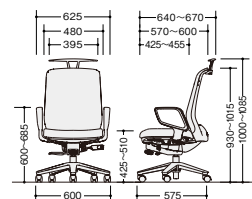

(背:布地・スマートフィットタイプ)
(座:布地)

-BK (背:ブラック) -OBL (背:オーシャンブルー) -MT (背:ミルクティアー) -LGR (背:ライムグリーン)

納期マーク -BK ● / -OBL ● / -MT ● / -LGR ■

事務用チェア（布張り・スマートフィットタイプ）

(ハンガー付・可動肘付)

LVEB513FAH-OBL

LVEB513FAH-□
¥96,100張地:座布張り/背布張り(スマートフィット)
質量:21.5kg

(可動肘付)

LVEB513FA-MT

LVEB513FA-□
¥86,300張地:座布張り/背布張り(スマートフィット)
質量:21.0kg

(ハンガー付・肘付)

LVEB513FH-OBL

LVEB513FH-□
¥91,300張地:座布張り/背布張り(スマートフィット)
質量:21.0kg

(肘付)

LVEB513F-LGR

LVEB513F-□
¥81,500張地:座布張り/背布張り(スマートフィット)
質量:20.5kg

(ハンガー付・肘なし)

LVEB512FH-BK

LVEB512FH-□
¥76,400張地:座布張り/背布張り(スマートフィット)
質量:19.5kg

(肘なし)

LVEB512F-MT

LVEB512F-□
¥66,600張地:座布張り/背布張り(スマートフィット)
質量:19.0kg

■共通仕様 脚部:PA+GF樹脂成型5本脚双輪キャスター使用・座:モールドウレタン 背傾倒角度:25°