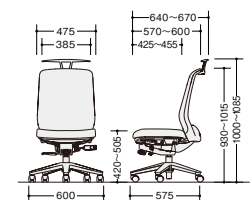

(可動肘付)

LVEB513FA-MT

LVEB513FA-□
¥86,300張地:座布張り/背布張り(スマートフィット)
質量:21.0kg

(ハンガー付・肘付)

LVEB513FH-OBL

LVEB513FH-□
¥91,300張地:座布張り/背布張り(スマートフィット)
質量:21.0kg

(肘付)

LVEB513F-LGR

LVEB513F-□
¥81,500張地:座布張り/背布張り(スマートフィット)
質量:20.5kg

(ハンガー付・肘なし)

LVEB512FH-BK

LVEB512FH-□
¥76,400張地:座布張り/背布張り(スマートフィット)
質量:19.5kg

(肘なし)

LVEB512F-MT

LVEB512F-□
¥66,600張地:座布張り/背布張り(スマートフィット)
質量:19.0kg

■共通仕様 脚部:PA+GF樹脂成型5本脚双輪キャスター使用・座:モールドウレタン 背傾倒角度:25°