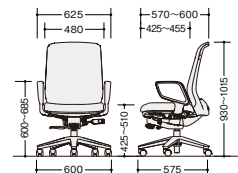

(背:布地・スマートフィットタイプ)
(座:布地)

-BK (背:ブラック) -OBL (背:オーシャンブルー) -MT (背:ミルクティアー) -LGR (背:ライムグリーン)

納期マーク -BK ● / -OBL ● / -MT ● / -LGR ■

事務用チェア（布張り・スマートフィットタイプ）

(ハンガー付・可動肘付)

LVEB513FAH-OBL

LVEB513FAH-□
¥96,100張地:座布張り/背布張り(スマートフィット)
質量:21.5kg

(可動肘付)

LVEB513FA-MT

LVEB513FA-□
¥86,300張地:座布張り/背布張り(スマートフィット)
質量:21.0kg

(ハンガー付・肘付)

LVEB513FH-OBL

LVEB513FH-□
¥91,300張地:座布張り/背布張り(スマートフィット)
質量:21.0kg

(肘付)

LVEB513F-LGR

LVEB513F-□
¥81,500張地:座布張り/背布張り(スマートフィット)
質量:20.5kg

(ハンガー付・肘なし)

LVEB512FH-BK

LVEB512FH-□
¥76,400張地:座布張り/背布張り(スマートフィット)
質量:19.5kg

(肘なし)

LVEB512F-MT

LVEB512F-□
¥66,600張地:座布張り/背布張り(スマートフィット)
質量:19.0kg

■共通仕様 脚部:PA+GF樹脂成型5本脚双輪キャスター使用・座:モールドウレタン 背傾倒角度:25°