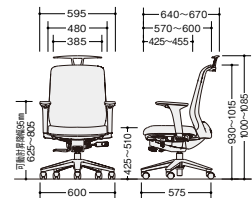

(背:布地・スマートフィットタイプ)
(座:布地)

-BK (背:ブラック) -OBL (背:オーシャンブルー) -MT (背:ミルクティアー) -LGR (背:ライムグリーン)

納期マーク -BK ● / -OBL ● / -MT ● / -LGR ■

事務用チェア（布張り・スマートフィットタイプ）

(ハンガー付・可動肘付)

LVEB513FAH-OBL

LVEB513FAH-□
¥96,100張地:座布張り/背布張り(スマートフィット)
質量:21.5kg

(可動肘付)

LVEB513FA-MT

LVEB513FA-□
¥86,300張地:座布張り/背布張り(スマートフィット)
質量:21.0kg

(ハンガー付・肘付)

LVEB513FH-OBL

LVEB513FH-□
¥91,300張地:座布張り/背布張り(スマートフィット)
質量:21.0kg

(肘付)

LVEB513F-LGR

LVEB513F-□
¥81,500張地:座布張り/背布張り(スマートフィット)
質量:20.5kg

(ハンガー付・肘なし)

LVEB512FH-BK

LVEB512FH-□
¥76,400張地:座布張り/背布張り(スマートフィット)
質量:19.5kg

(肘なし)

LVEB512F-MT

LVEB512F-□
¥66,600張地:座布張り/背布張り(スマートフィット)
質量:19.0kg

■共通仕様 脚部:PA+GF樹脂成型5本脚双輪キャスター使用・座:モールドウレタン 背傾倒角度:25°