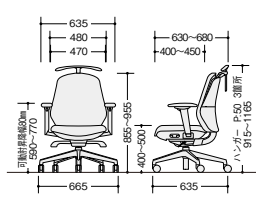

張地: 布張り

張地: 布張り

ローバック

(ハンガー付) RBC E511FH-PMBK

RBC E510F-PBG

タイプ	品番	価格
可動肘	RBC E511FAH-□	¥105,100
肘付	RBC E511FH-□	¥ 97,400
肘なし	RBC E510FH-□	¥ 83,700

タイプ	品番	価格
可動肘	RBC E511FA-□	¥93,100
肘付	RBC E511F-□	¥85,400
肘なし	RBC E510F-□	¥71,700

張地: 布張り

張地: 布張り

■共通仕様 脚部: PA+GF樹脂成型5本脚双輪キャスター使用 座: モールドウレタン布地(再生ポリエステル100%) 肘: PA+GF樹脂成型品 背傾側角度: 20°

RBC E513FAH-□ RBC E513FA-□ (ハンガーなし)
RBC E513FH-□ RBC E513F-□ (ハンガーなし)

RBC E512FH-□ RBC E512F-□ (ハンガーなし)
RBC E513FH-□ RBC E513F-□ (ハンガーなし)
RBC E512FH-□ RBC E512F-□ (ハンガーなし)