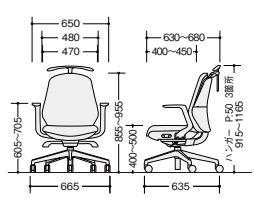

RBC E510FH-□ RBC E510F-□ (ハンガーなし)
RBC E511FH-□ RBC E511F-□ (ハンガーなし)
RBC E510FH-□ RBC E510F-□ (ハンガーなし)

納期マーク説明

推奨商品 ● お早めにお届けできる商品です。 ◆ 納入までに2週間程度必要です。 ■ 納入までに3~4週間程度必要です。 ⊗ 受注生産品のため納期をご確認ください。
○ お早めにお届けできる商品です。 ◇ 納入までに2週間程度必要です。 □ 納入までに3~4週間程度必要です。
※納期につきましては時期や地域により異なる場合があります。事前に担当者にお問合せください。

- ワークシステム
- デスクシステム
- 事務用チェア・輸入チェア
- ローバーディジョン
- 収納家具
- 書庫
- キャビネット
- ロッカー
- 金庫
- 防災・地震対策用品
- セキュリティ用品
- 会議用テーブル
- 会議用チェア
- オフィスラウンジ
- プレゼンテーション機器・黒板
- 役員室用家具
- 応接セット
- ローバーチェア
- カウンター
- オフィス・ローバー用品
- オフィス周辺什器
- レセプション用家具
- 間仕切り
- 移動ラック・シールビング
- ラック・工場備品
- 高齢者福祉施設・病院用家具
- 学校用家具
- 店舗用家具

NEW