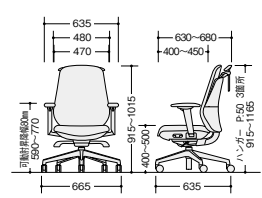

張地: 布張り

張地: 布張り

ローバック

(ハンガー付) RBC E511FH-PMBK

RBC E510F-PBG

タイプ	品番	価格
可動肘	RBC E511FAH-□	¥105,100
肘付	RBC E511FH-□	¥ 97,400
肘なし	RBC E510FH-□	¥ 83,700

タイプ	品番	価格
可動肘	RBC E511FA-□	¥93,100
肘付	RBC E511F-□	¥85,400
肘なし	RBC E510F-□	¥71,700

張地: 布張り

張地: 布張り

■共通仕様 脚部: PA+GF樹脂成型5本脚双輪キャスター使用 座: モールドウレタン布地(再生ポリエステル100%) 肘: PA+GF樹脂成型品 背傾側角度: 20°

RBC E513FAH-□ RBC E513FA-□ (ハンガーなし)
RBC E513FH-□ RBC E513F-□ (ハンガーなし)

RBC E512FH-□ RBC E512F-□ (ハンガーなし)
RBC E513FH-□ RBC E513F-□ (ハンガーなし)
RBC E512FH-□ RBC E512F-□ (ハンガーなし)