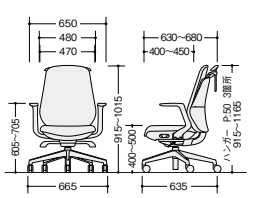

張地: 布張り

張地: 布張り

ローバック

(ハンガー付) RBC E511FH-PMBK

RBC E510F-PBG

タイプ	品番	価格
可動肘	RBC E511FAH-□	¥105,100
肘付	RBC E511FH-□	¥ 97,400
肘なし	RBC E510FH-□	¥ 83,700

タイプ	品番	価格
可動肘	RBC E511FA-□	¥93,100
肘付	RBC E511F-□	¥85,400
肘なし	RBC E510F-□	¥71,700

張地: 布張り

張地: 布張り

■共通仕様 脚部: PA+GF樹脂成型5本脚双輪キャスター使用 座: モールドウレタン布地(再生ポリエステル100%) 肘: PA+GF樹脂成型品 背傾側角度: 20°

RBC E513FAH-□ RBC E513FA-□ (ハンガーなし)
RBC E513FH-□ RBC E513F-□ (ハンガーなし)

RBC E512FH-□ RBC E512F-□ (ハンガーなし)
RBC E513FH-□ RBC E513F-□ (ハンガーなし)
RBC E512FH-□ RBC E512F-□ (ハンガーなし)