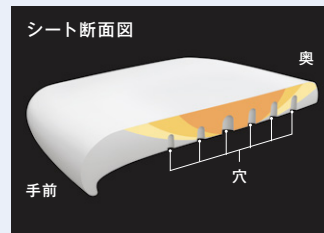

**オートバランス機構搭載**

座る人の体重に合わせて自動的にロッキング強弱を調節。特に不特定多数の人が座る場合に調節が不要なので便利です。

**アンカーフィットシート**

トートバックの座面には適切な箇所にも適度な大きさの穴が施されており、お尻周辺と太もも周辺の沈み込み量が調整され、骨盤下部を適度にホールドして骨盤の前ずれを防ぎ、快適な体圧分散を実現しました。

**ガス圧上下昇降**

ガススプリング機構により、スムーズに座面の上下調節ができます。また、着座時の衝撃を吸収し、ソフトな座り心地が得られます。

**背角度調整**

背の傾斜角度を3段階の角度（①初期・②中間・③最後傾）で固定できます。最適なポジションでの姿勢が保てます。

**取扱説明書ポケット**

座裏側に取扱説明書を保管できるポケットを用意。必要な時にすぐ取り出して確認することができます。

**座面奥行調節**

座面右下のスライドレバーを操作することで、座面のポジションを前後50mmの範囲で調節できます。

**OPTION**

■ハンガー  
**BCEB-H1 ¥12,000**

ジャケットなどを掛けるのに便利なハンガーを背上部に取り付けることができます。高さは3段階に調節できます。

■固定肘(ホワイト)  
**SLEG510 ¥13,700**

左右1セット

■固定肘(ブラック)  
**SLEBG510 ¥13,700**

左右1セット

■可動肘  
**SLEA510(ホワイト) ¥21,400**  
**SLEBA510(ブラック) ¥21,400**

上下調節：上下80mm範囲で調節できます。