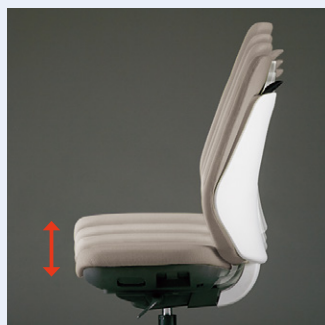

**オートバランス機構搭載**

座る人の体重に合わせて自動的にロッキング強弱を調節。特に不特定多数の人が座る場合に調節が不要なので便利です。

**アンカーフィットシート**

トートバックの座面には適切な箇所にも適度な大きさの穴が施されており、お尻周辺と太もも周辺の沈み込み量が調整され、骨盤下部を適度にホールドして骨盤の前ずれを防ぎ、快適な体圧分散を実現しました。

**ガス圧上下昇降**

ガススプリング機構により、スムーズに座面の上下調節ができます。また、着座時の衝撃を吸収し、ソフトな座り心地が得られます。

**背角度調整**

背の傾斜角度を3段階の角度（①初期・②中間・③最後傾）で固定できます。最適なポジションでの姿勢が保てます。

**取扱説明書ポケット**

座裏側に取扱説明書を保管できるポケットを用意。必要な時にすぐ取り出して確認することができます。

**座面奥行調節**

座面右下のスライドレバーを操作することで、座面のポジションを前後50mmの範囲で調節できます。

**OPTION**

■ハンガー  
**BCEB-H1 ¥12,000**

ジャケットなどを掛けるのに便利なハンガーを背上部に取り付けることができます。高さは3段階に調節できます。

■固定肘(ホワイト)  
**SLEG510 ¥13,700**

左右1セット

■固定肘(ブラック)  
**SLEBG510 ¥13,700**

左右1セット

■可動肘  
**SLEA510(ホワイト) ¥21,400**  
**SLEBA510(ブラック) ¥21,400**

上下調節：上下80mm範囲で調節できます。

前後調節：前後40mm範囲で調節できます。

■単輪キャスター（1個）  
**NCY1-5C-DG ¥2,500**

Pタイルやフローリングなどでも傷つきにくく、硬い床での使用に適しています。

- ワークシステム
- デスクシステム
- 事務用チェア・輸入チェア
- ローバーディジョン
- 収納家具
- 書庫・キャビネット
- ロッカー
- 金庫
- 防災・地震対策用品
- セキュリティ用品
- 会議用テーブル
- 会議用チェア
- オフィスラウンジ
- プレゼンテーション機器・黒板
- 役員室用家具
- 応接セット
- ローバーチェア
- カウンター
- オフィス・ローバー用品
- オフィス周辺什器
- レセプション用家具
- 間仕切り
- 移動ラック・シェルビング
- ラック・工場備品
- 高齢者福祉施設・病院用家具
- 学校用家具
- 店舗用家具