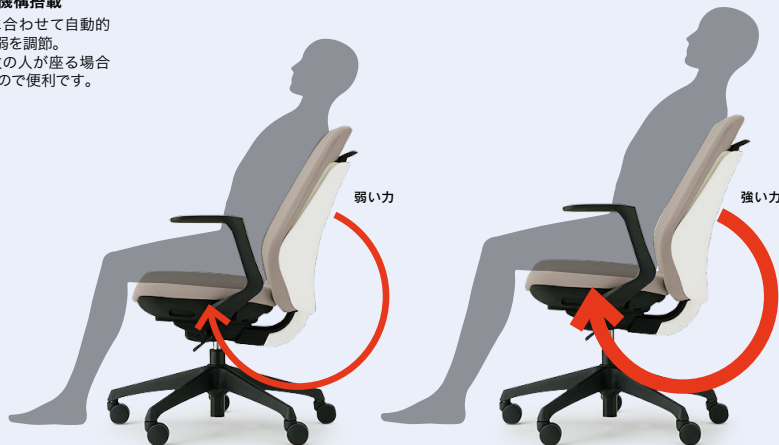

**オートバランス機構搭載**

座る人の体重に合わせて自動的にロッキング強弱を調節。特に不特定多数の人が座る場合に調節が不要なので便利です。

**アンカーフィットシート**

トートバックの座面には適切な箇所にも適度な大きさの穴が施されており、お尻周辺と太もも周辺の沈み込み量が調整され、骨盤下部を適度にホールドして骨盤の前ずれを防ぎ、快適な体圧分散を実現しました。

**ガス圧上下昇降**

ガススプリング機構により、スムーズに座面の上下調節ができます。また、着座時の衝撃を吸収し、ソフトな座り心地が得られます。

**背角度調整**

背の傾斜角度を3段階の角度（①初期・②中間・③最後傾）で固定できます。最適なポジションでの姿勢が保てます。

**取扱説明書ポケット**

座裏側に取扱説明書を保管できるポケットを用意。必要な時にすぐ取り出して確認することができます。

**座面奥行調節**

座面右下のスライドレバーを操作することで、座面のポジションを前後50mmの範囲で調節できます。

**OPTION**

■ハンガー  
**BCEB-H1 ¥12,000**

ジャケットなどを掛けるのに便利なハンガーを背上部に取り付けることができます。高さは3段階に調節できます。

■固定肘(ホワイト)  
**SLEG510 ¥13,700**

左右1セット

■固定肘(ブラック)  
**SLEBG510 ¥13,700**

左右1セット

■可動肘  
**SLEA510(ホワイト) ¥21,400**  
**SLEBA510(ブラック) ¥21,400**

上下調節：上下80mm範囲で調節できます。

前後調節：前後40mm範囲で調節できます。

■単輪キャスター（1個）  
**NCY1-5C-DG ¥2,500**

Pタイルやフローリングなどでも傷つきにくく、硬い床での使用に適しています。

- ワークシステム
- デスクシステム
- 事務用チェア・輸入チェア
- ローバーディジョン
- 収納家具
- 書庫・キャビネット
- ロッカー
- 金庫
- 防災・地震対策用品
- セキュリティ用品
- 会議用テーブル
- 会議用チェア
- オフィスラウンジ
- プレゼンテーション機器・黒板
- 役員室用家具
- 応接セット
- ローバーチェア
- カウンター
- オフィス・ローバー用品
- オフィス周辺什器
- レセプション用家具
- 間仕切り
- 移動ラック・シェルビング
- ラック・工場備品
- 高齢者福祉施設・病院用家具
- 学校用家具
- 店舗用家具