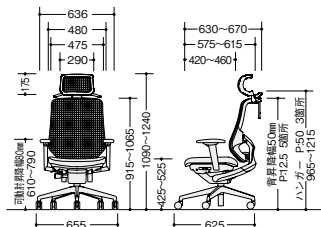

- SLENB513AFHB-□ SLENB513AFB-□
- SLENB513AFH-□ SLENB513AF-□