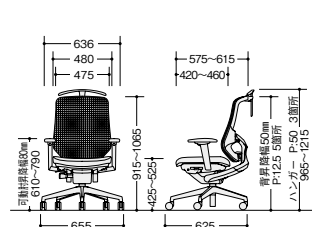

- SLENB513AFHB-□ SLENB513AFB-□
- SLENB513AFH-□ SLENB513AF-□