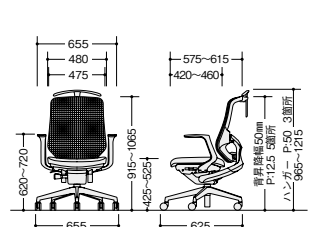

- SLENB513AFHB-□ SLENB513AFB-□
- SLENB513AFH-□ SLENB513AF-□