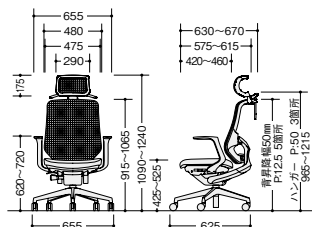

- SLENB513AFHB-□ SLENB513AFB-□
- SLENB513AFH-□ SLENB513AF-□