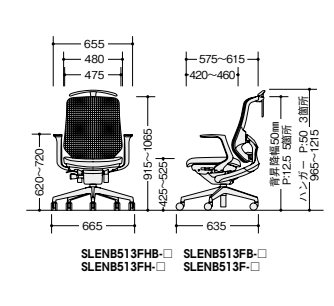

張地: 座布張り/背メッシュ張り

ハンガー付

SLENB512FH-PAT

タイプ	品番	価格
可動肘	SLENB513FAH-□	¥125,700
肘付	SLENB513FH-□	¥118,000
肘なし	SLENB512FH-□	¥104,300

張地: 座布張り/背メッシュ張り

オプションなし

SLENB512F-PBG

タイプ	品番	価格
可動肘	SLENB513FA-□	¥113,700
肘付	SLENB513F-□	¥106,000
肘なし	SLENB512F-□	¥92,300

張地: 座布張り/背メッシュ張り

■共通仕様

脚部: PA+GF樹脂成型5本脚双輪キャスター使用 座: モールドウレタン布地(再生ポリエステル100%) 肘: PA+GF樹脂成型品 背傾倒角度: 20°

納期マーク説明

推奨商品 ● お早めにお届けできる商品です。 ◆ 納入までに2週間程度必要です。 ■ 納入までに3~4週間程度必要です。
 ○ お早めにお届けできる商品です。 ◇ 納入までに2週間程度必要です。 □ 納入までに3~4週間程度必要です。 ※ 受注生産品のため納期をご確認ください。
 ※ 納期につきましては時期や地域により異なる場合があります。事前に担当者にお問合せください。