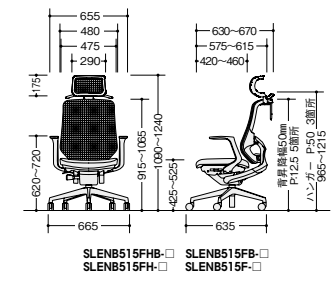

張地: 座布張り/背メッシュ張り

ペルビックランバーサポート付
ハンガー付

SLENB513FAHB-PRE

タイプ	品番	価格
可動肘	SLENB513FAHB-□	¥135,100
肘付	SLENB513FHB-□	¥127,400
肘なし	SLENB512FHB-□	¥113,700

張地: 座布張り/背メッシュ張り

ペルビックランバーサポート付

SLENB513FB-PTE

タイプ	品番	価格
可動肘	SLENB513FAB-□	¥123,100
肘付	SLENB513FB-□	¥115,400
肘なし	SLENB512FB-□	¥101,700

張地: 座布張り/背メッシュ張り

ハンガー付

SLENB512FH-PAT

タイプ	品番	価格
可動肘	SLENB513FAH-□	¥125,700
肘付	SLENB513FH-□	¥118,000
肘なし	SLENB512FH-□	¥104,300

張地: 座布張り/背メッシュ張り

オプションなし

SLENB512F-PBG

タイプ	品番	価格
可動肘	SLENB513FA-□	¥113,700
肘付	SLENB513F-□	¥106,000
肘なし	SLENB512F-□	¥92,300

張地: 座布張り/背メッシュ張り

■共通仕様

脚部: PA+GF樹脂成型5本脚双輪キャスター使用 座: モールドウレタン布地(再生ポリエステル100%) 肘: PA+GF樹脂成型品 背傾倒角度: 20°

納期マーク説明

推奨商品 ● お早めにお届けできる商品です。 ◆ 納入までに2週間程度必要です。 ■ 納入までに3~4週間程度必要です。
 ○ お早めにお届けできる商品です。 ◇ 納入までに2週間程度必要です。 □ 納入までに3~4週間程度必要です。 ※ 受注生産品のため納期をご確認ください。
 ※ 納期につきましては時期や地域により異なる場合があります。事前に担当者にお問合せください。