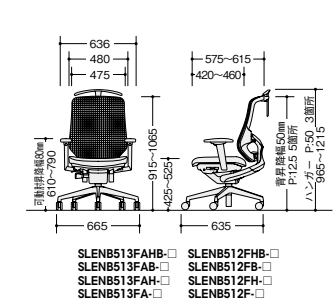

張地: 座布張り/背メッシュ張り

ハンガー付

SLENB512FH-PAT

タイプ	品番	価格
可動肘	SLENB513FAH-□	¥125,700
肘付	SLENB513FH-□	¥118,000
肘なし	SLENB512FH-□	¥104,300

張地: 座布張り/背メッシュ張り

オプションなし

SLENB512F-PBG

タイプ	品番	価格
可動肘	SLENB513FA-□	¥113,700
肘付	SLENB513F-□	¥106,000
肘なし	SLENB512F-□	¥92,300

張地: 座布張り/背メッシュ張り

■共通仕様

脚部: PA+GF樹脂成型5本脚双輪キャスター使用 座: モールドウレタン布地(再生ポリエステル100%) 肘: PA+GF樹脂成型品 背傾倒角度: 20°

納期マーク説明

推奨商品 ● お早めにお届けできる商品です。 ◆ 納入までに2週間程度必要です。 ■ 納入までに3~4週間程度必要です。
 ○ お早めにお届けできる商品です。 ◇ 納入までに2週間程度必要です。 □ 納入までに3~4週間程度必要です。 ※ 受注生産品のため納期をご確認ください。
 ※ 納期につきましては時期や地域により異なる場合があります。事前に担当者にお問合せください。