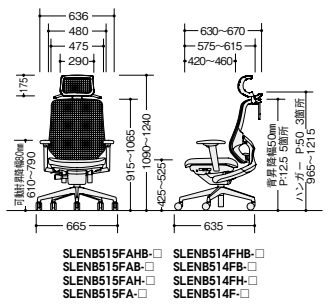

張地: 座布張り/背メッシュ張り

ペルビックランバーサポート付
ハンガー付

SLENB513FAHB-PRE

タイプ	品番	価格
可動肘	SLENB513FAHB-□	¥135,100
肘付	SLENB513FHB-□	¥127,400
肘なし	SLENB512FHB-□	¥113,700

張地: 座布張り/背メッシュ張り

ペルビックランバーサポート付

SLENB513FB-PTE

タイプ	品番	価格
可動肘	SLENB513FAB-□	¥123,100
肘付	SLENB513FB-□	¥115,400
肘なし	SLENB512FB-□	¥101,700

張地: 座布張り/背メッシュ張り

ハンガー付

SLENB512FH-PAT

タイプ	品番	価格
可動肘	SLENB513FAH-□	¥125,700
肘付	SLENB513FH-□	¥118,000
肘なし	SLENB512FH-□	¥104,300

張地: 座布張り/背メッシュ張り

オプションなし

SLENB512F-PBG

タイプ	品番	価格
可動肘	SLENB513FA-□	¥113,700
肘付	SLENB513F-□	¥106,000
肘なし	SLENB512F-□	¥92,300

張地: 座布張り/背メッシュ張り

■共通仕様

脚部: PA+GF樹脂成型5本脚双輪キャスター使用 座: モールドウレタン布地(再生ポリエステル100%) 肘: PA+GF樹脂成型品 背傾倒角度: 20°

納期マーク説明

推奨商品 ● お早めにお届けできる商品です。 ◆ 納入までに2週間程度必要です。 ■ 納入までに3~4週間程度必要です。
 ○ お早めにお届けできる商品です。 ◇ 納入までに2週間程度必要です。 □ 納入までに3~4週間程度必要です。 ※ 受注生産品のため納期をご確認ください。
 ※ 納期につきましては時期や地域により異なる場合があります。事前に担当者にお問合せください。