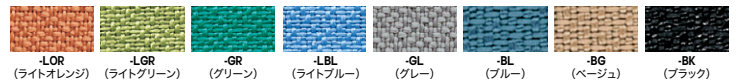

●ご注意  
飛沫対策パネル(サイド用・エンド用)は単独では使用できません。必ず飛沫対策パネルとセットでご利用ください。

XED型・XEDH型用  
NED型・NEDH型・NELD型用

■飛沫対策パネル(コンビタイプ)  
D30×H630 (パネル部: H605+金具部: H25)

タイプ	コンビタイプ	
	品番	価格
W400mm用	NE04PCB-□	¥48,000
W700mm用	NE07PCB-□	¥54,600
W800mm用	NE08PCB-□	¥56,300
W1000mm用	NE10PCB-□	¥61,800
W1100mm用	NE11PCB-□	¥62,000
W1200mm用	NE12PCB-□	¥67,700
W1400mm用	NE14PCB-□	¥70,900
W1500mm用	NE15PCB-□	¥78,800
W1600mm用	NE16PCB-□	¥81,400
W1800mm用	NE18PCB-□	¥82,700
90°コーナーデスク用	NE127CPCB-□	¥67,300
120°コーナーデスク用	NE227CPCB-□	¥56,300
実行機700mm・800mm用	W800mm用	NE086PCB-□ ¥56,300
	W1000mm用	NE106PCB-□ ¥61,800
	W1100mm用	NE116PCB-□ ¥62,000
	W1200mm用	NE126PCB-□ ¥67,700
	W1400mm用	NE146PCB-□ ¥70,900
	W1600mm用	NE166PCB-□ ¥81,400
実行機900mm用	W1800mm用	NE186PCB-□ ¥82,700

■飛沫対策パネル(サイド用)  
D30×H630

タイプ	コンビタイプ	
	品番	価格
D600mm用	NE06SPCB-□	¥53,800
D700mm用	NE07SPCB-□	¥56,500
D800mm用	NE08SPCB-□	¥57,200

■飛沫対策パネル(エンド用)  
D30×H630

タイプ	コンビタイプ	
	品番	価格
D600mm用	NE06EPCB-□	¥53,800
D700mm用	NE07EPCB-□	¥56,500
D800mm用	NE08EPCB-□	¥57,200

●ご注意  
飛沫対策パネル(サイド用・エンド用)は単独では使用できません。必ず飛沫対策パネルとセットでご利用ください。

■カラーサンプル

後付タイプ

※デスクトップパネルは含まれません。  
アクリル部: クリア  
EDITタイプの全てのデスクトップパネルに取付けが可能です。

■飛沫対策パネル(後付タイプ)  
D5×H250

タイプ	後付タイプ	
	品番	価格
W400mm用	HE04P-AC	¥12,100
W700mm用	HE07P-AC	¥14,500
W800mm用	HE08P-AC	¥17,200
W1000mm用	HE10P-AC	¥20,000
W1100mm用	HE11P-AC	¥24,200
W1200mm用	HE12P-AC	¥26,000
W1400mm用	HE14P-AC	¥28,700
W1500mm用	HE15P-AC	¥31,700
W1600mm用	HE16P-AC	¥32,600
W1800mm用	HE18P-AC	¥36,400
W2000mm用	HE20P-AC	¥39,800
W2400mm用	HE24P-AC	¥52,000
ワークデスク用	短辺用	HE127CP-AC ¥26,000
	長辺用	HE167CP-AC ¥32,600
90°コーナーデスク用	HE127CP-AC	¥26,000
120°コーナーデスク用	HE227CP-AC	¥18,500