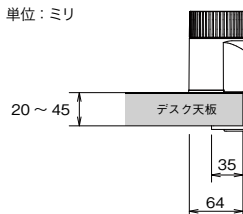

■アジャスター
NE-AJ40(2個入り) **¥900** ●
※デスク高さを20mm高くする場合に使用します。

ハンガーフレーム(A4用)

DHF-A4W **¥6,000** ■
外寸法 / W328×D540×H240
ダブルサスペンション用
DHF-A4S **¥5,800** ■
外寸法 / W328×D424×H240
シングルレール用

電話台(360°フリーターン機構)

単位：ミリ

※厚さが20～45mmの天板に取付け可能です。
※35mm以上の奥行きがあれば取付け可能です。
※天板エッジのRが大きい場合には取付けできない場合があります。

OA302TS **¥31,400** ○

台寸法 / W200×D309
付属品：接続コード1本・コードクリップ2個
6極2芯、6極4芯

電話台を360度回転させてもコードがからまないフリーターン機構ですので、個人用はもちろん共用の電話としてもフレキシブルに対応できます。

机上を有効利用できる電話台です。ワンタッチレバー操作で、30度の角度で上下できます。

下置棚

-AW

-DG

-AW

-DG

-AW

DUS01-□ **¥26,700**

-W○ / -AW□ / -DG□
外寸法 / W500×D260×H610
付属品：棚板1枚 質量：9kg

DUS02-□ **¥29,600**

-W○ / -AW□ / -DG□
外寸法 / W500×D330×H610
付属品：棚板1枚 質量：11kg

■CPU機器用

DUS03-□ **¥28,200**

-AW□ / -DG□
外寸法 / W300×D500×H610
付属品：棚板1枚 質量：11kg
※裏板はありません。

■CPU機器用

DUS04-□ **¥37,100**

-AW□ / -DG□
外寸法 / W500×D400×H610
付属品：棚板1枚 質量：12kg
※裏板はありません。

仕切板

PS-13

■F型
PS-13 **¥730** ●
外寸法 / W329×H109
再生PS樹脂混合

PS-14