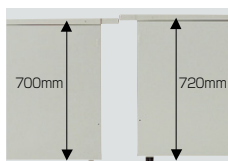

デスク機能の充実にお役立てください。

スペーサー

■スペーサー
NE-SP40(2個入り) **¥1,480** ●
※デスク高さを40mm高くする場合に使用します。

■スペーサー
NE-SP20(2個入り) **¥980** ●
※デスク高さを20mm高くする場合に使用します。

アジャスター
体格の向上に応じて、デスクの高さを標準より20mm高いアジャスターをオプションで用意しました。
※デスクによりアジャスターの必要数が異なりますのでご注意ください。

■アジャスター
NE-AJ40(2個入り) **¥900** ●
※デスク高さを20mm高くする場合に使用します。

ハンガーフレーム(A4用)

DHF-A4W **¥6,000** ■
外寸法 / W328×D540×H240
ダブルサスペンション用
DHF-A4S **¥5,800** ■
外寸法 / W328×D424×H240
シングルレール用

電話台(360°フリーターン機構)

単位：ミリ

※厚さが20～45mmの天板に取付け可能です。
※35mm以上の奥行きがあれば取付け可能です。
※天板エッジのRが大きい場合には取付けできない場合があります。

-DG

-AW

DUS01-□ **¥26,700**

-W○ / -AW□ / -DG□
外寸法 / W500×D260×H610
付属品：棚板1枚 質量：9kg

DUS02-□ **¥29,600**

-W○ / -AW□ / -DG□
外寸法 / W500×D330×H610
付属品：棚板1枚 質量：11kg

■CPU機器用

DUS03-□ **¥28,200**

-AW□ / -DG□
外寸法 / W300×D500×H610
付属品：棚板1枚 質量：11kg
※裏板はありません。

■CPU機器用

DUS04-□ **¥37,100**

-AW□ / -DG□
外寸法 / W500×D400×H610
付属品：棚板1枚 質量：12kg
※裏板はありません。

仕切板

PS-13

■F型
PS-13 **¥730** ●
外寸法 / W329×H109
再生PS樹脂混合

PS-14