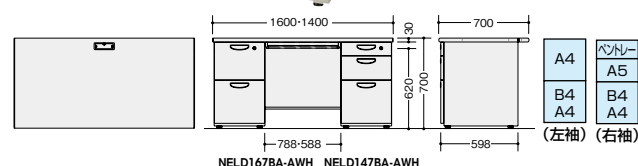

NELD147BA-AWH

NELD167BA-AWH NELD147BA-AWH