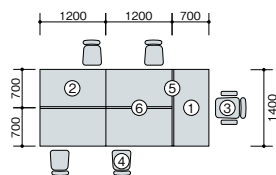

¥751,400

品名	品番	価格	数量
①両袖デスク	NELD147BA-AWH	¥122,800	× 1 ○
②片袖デスク	NELD127B-AWH	¥ 83,300	× 4 ○
③事務用チェア	SER513F-GR	¥ 47,300	× 1 ○
④事務用チェア	SER510F-GR	¥ 33,400	× 4 ○
⑤デスクトップパネル	NE14PE-LGR	¥ 45,700	× 1 ◆
⑥デスクトップパネル	NE12PE-LGR	¥ 42,800	× 2 ◆

足元棚(NELD用)

棚板の高さが調節できます。
(棚板可動ピッチ: 18mm)

片袖デスク用

(D: 700mm 両袖デスク用)

サイズ	寸法 (W×D)	品番	価格
W1400mm用	567×200	XEFT-14W-AW	¥13,200

(D: 700mm 片袖デスク用)

サイズ	寸法 (W×D)	品番	価格
W1000mm用	520×200	XEFT-10S-AW	¥12,900
W1100mm用	620×200	XEFT-11S-AW	¥13,300
W1200mm用	720×200	XEFT-12S-AW	¥13,600

平デスク用

(D: 700mm 平デスク用)

サイズ	寸法 (W×D)	品番	価格
W1000mm用	873×200	XEFT-10F-AW	¥13,900
W1100mm用	973×200	XEFT-11F-AW	¥14,200
W1200mm用	1073×200	XEFT-12F-AW	¥14,400
W1400mm用	1273×200	XEFT-14F-AW	¥14,900

棚板可動ピッチ: 18mm 棚板耐荷重: 等分布30kg