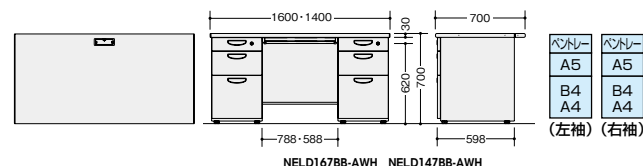

NELD147BB-AWH

NELD167BB-AWH NELD147BB-AWH

納期マーク説明

推奨商品 ..... ●お早めにお届けできる商品です。 ◆納入までに2週間程度必要です。 ■納入までに3~4週間程度必要です。
○お早めにお届けできる商品です。 ◇納入までに2週間程度必要です。 □納入までに3~4週間程度必要です。 ※受注生産品のため納期をご確認ください。
※納期につきましては時期や地域により異なる場合があります。事前に担当者にお問合せください。