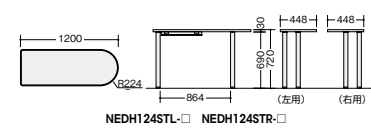

脇デスク(3段:G袖) **ラッチ** (WS) 中段・下段) **GPN**

**NEDH047G-□ ¥69,000**  
 外寸法 / W400×D700×H720  
 ペントレー引出し内寸法 /  
 W317×D430×H76  
 付属品: ペントレーG型1個 仕切板G型2枚  
 ラッチ付 インジケータキー  
 質量: 27.5kg

サイドミーティング用テーブル ※脇デスクには連結できません。

**左用 NEDH124STL-□ ¥66,200**  
 外寸法 / W1200×D448×H720  
 質量: 14kg

**右用 NEDH124STR-□ ¥66,200**  
 外寸法 / W1200×D448×H720  
 質量: 14kg

エンドデスク ※脇デスクには連結できません。

**NEDH147RTM-□ ¥71,300**  
 外寸法 / W1400×D700×H720  
 質量: 21kg

ペーパーロック

**PL03E-SV ¥10,000**  
 外寸法 / W300×D25×H41

パネルトレイ

**PNTRE-SV ¥8,100**  
 外寸法 / W300×D80×H320  
 スチール製

デスクトップパネル

■デスクトップパネル(NED型・NEDH型用) / D30×H350 (パネル部: H325+金具部: H25)

タイプ	クロスパネル		アクリルパネル	
	品番	価格	品番	価格
W 400mm用	NE04PE-□	¥32,500 ◆	NE04PE-AF	¥39,200 ◆
W 700mm用	NE07PE-□	¥36,700 ◆	NE07PE-AF	¥42,600 ◆
W 800mm用	NE08PE-□	¥37,100 ◆	NE08PE-AF	¥46,400 ◆
W1000mm用	NE10PE-□	¥40,100 ◆ (-LBL ●)	NE10PE-AF	¥48,900 ◆
W1100mm用	NE11PE-□	¥41,300 ◆ (-LBL ●)	NE11PE-AF	¥52,800 ◆
W1200mm用	NE12PE-□	¥42,800 ◆ (-LBL ●)	NE12PE-AF	¥54,500 ◆
W1400mm用	NE14PE-□	¥45,700 ◆ (-LBL ●)	NE14PE-AF	¥60,900 ◆
W1600mm用	NE16PE-□	¥49,000 ◆ (-LBL ●)	NE16PE-AF	¥66,200 ◆
W1800mm用	NE18PE-□	¥52,400 ◆	NE18PE-AF	¥71,600 ◆
W2000mm用	NE20PE-□	¥67,900 ●	—	—
90°コーナーデスク用	NE127CPE-□	¥42,400 ◆	NE127CPE-AF	¥54,100 ◆
120°コーナーデスク用	NE227CPE-□	¥38,700 □	NE227CPE-AF	¥47,400 □
W 800mm用	NE086PE-□	¥37,100 ◆	NE086PE-AF	¥46,400 ◆
W1000mm用	NE106PE-□	¥40,100 ◆	NE106PE-AF	¥48,900 ◆
W1100mm用	NE116PE-□	¥41,300 ◆	NE116PE-AF	¥52,800 ◆
W1200mm用	NE126PE-□	¥42,800 ◆	NE126PE-AF	¥54,500 ◆
W1400mm用	NE146PE-□	¥45,700 ◆	NE146PE-AF	¥60,900 ◆
W1600mm用	NE166PE-□	¥49,000 ◆	NE166PE-AF	¥66,200 ◆
W1800mm用	NE186PE-□	¥52,400 ◆	NE186PE-AF	¥71,600 ◆

デスクトップパネル デスクトップパネル(サイド用)

デスクトップパネル(エンド用)

●サイド用取付け可能商品  
 両袖デスク、片袖デスク、平デスク、L型デスク、脇デスク、オペレーションデスク、コーナーデスク、サイドデスク、プリンター台

■カラーサンプル(アルミフレームタイプ)

■デスクトップパネル(サイド用) / D30×H350

タイプ	クロスパネル		アクリルパネル	
	品番	価格	品番	価格
D600mm用	NE06SPE-□	¥37,300	NE06SPE-AF	¥41,500
D700mm用	NE07SPE-□	¥39,100	NE07SPE-AF	¥44,100
D800mm用	NE08SPE-□	¥39,500	NE08SPE-AF	¥47,200