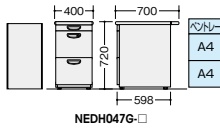

脇デスク(3段:G袖) **ラッチ** (WS) 中段・下段) **GPN**

**NEDH047G-□ ¥69,000**  
 外寸法 / W400×D700×H720  
 ペントレー引出し内寸法 /  
 W317×D430×H76  
 付属品: ペントレーG型1個 仕切板G型2枚  
 ラッチ付 インジケータキー  
 質量: 27.5kg

サイドミーティング用テーブル ※脇デスクには連結できません。

**左用 NEDH124STL-□ ¥66,200**  
 外寸法 / W1200×D448×H720  
 質量: 14kg

**右用 NEDH124STR-□ ¥66,200**  
 外寸法 / W1200×D448×H720  
 質量: 14kg

エンドデスク ※脇デスクには連結できません。

**NEDH147RTM-□ ¥71,300**  
 外寸法 / W1400×D700×H720  
 質量: 21kg

ペーパーロック

**PL03E-SV ¥10,000**  
 外寸法 / W300×D25×H41

パネルトレイ

**PNTRE-SV ¥8,100**  
 外寸法 / W300×D80×H320  
 スチール製

デスクトップパネル

■デスクトップパネル(NED型・NEDH型用) / D30×H350 (パネル部: H325+金具部: H25)

タイプ	クロスパネル		アクリルパネル	
	品番	価格	品番	価格
W 400mm用	NE04PE-□	¥32,500 ◆	NE04PE-AF	¥39,200 ◆
W 700mm用	NE07PE-□	¥36,700 ◆	NE07PE-AF	¥42,600 ◆
W 800mm用	NE08PE-□	¥37,100 ◆	NE08PE-AF	¥46,400 ◆
W1000mm用	NE10PE-□	¥40,100 ◆ (-LBL ●)	NE10PE-AF	¥48,900 ◆
W1100mm用	NE11PE-□	¥41,300 ◆ (-LBL ●)	NE11PE-AF	¥52,800 ◆
W1200mm用	NE12PE-□	¥42,800 ◆ (-LBL ●)	NE12PE-AF	¥54,500 ◆
W1400mm用	NE14PE-□	¥45,700 ◆ (-LBL ●)	NE14PE-AF	¥60,900 ◆
W1600mm用	NE16PE-□	¥49,000 ◆ (-LBL ●)	NE16PE-AF	¥66,200 ◆
W1800mm用	NE18PE-□	¥52,400 ◆	NE18PE-AF	¥71,600 ◆
W2000mm用	NE20PE-□	¥67,900 ●	—	—
90°コーナーデスク用	NE127CPE-□	¥42,400 ◆	NE127CPE-AF	¥54,100 ◆
120°コーナーデスク用	NE227CPE-□	¥38,700 □	NE227CPE-AF	¥47,400 □
W 800mm用	NE086PE-□	¥37,100 ◆	NE086PE-AF	¥46,400 ◆
W1000mm用	NE106PE-□	¥40,100 ◆	NE106PE-AF	¥48,900 ◆
W1100mm用	NE116PE-□	¥41,300 ◆	NE116PE-AF	¥52,800 ◆
W1200mm用	NE126PE-□	¥42,800 ◆	NE126PE-AF	¥54,500 ◆
W1400mm用	NE146PE-□	¥45,700 ◆	NE146PE-AF	¥60,900 ◆
W1600mm用	NE166PE-□	¥49,000 ◆	NE166PE-AF	¥66,200 ◆
W1800mm用	NE186PE-□	¥52,400 ◆	NE186PE-AF	¥71,600 ◆

デスクトップパネル デスクトップパネル(サイド用)

デスクトップパネル(エンド用)

●サイド用取付け可能商品  
 両袖デスク、片袖デスク、平デスク、L型デスク、脇デスク、オペレーションデスク、コーナーデスク、サイドデスク、プリンター台

■カラーサンプル(アルミフレームタイプ)

■デスクトップパネル(サイド用) / D30×H350

タイプ	クロスパネル		アクリルパネル	
	品番	価格	品番	価格
D600mm用	NE06SPE-□	¥37,300	NE06SPE-AF	¥41,500
D700mm用	NE07SPE-□	¥39,100	NE07SPE-AF	¥44,100
D800mm用	NE08SPE-□	¥39,500	NE08SPE-AF	¥47,200