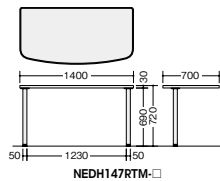

脇デスク(3段:G袖) **ラッチ** (WS) 中段・下段) **GPN**

**NEDH047G-□ ¥69,000**  
 外寸法 / W400×D700×H720  
 ペントレー引出し内寸法 /  
 W317×D430×H76  
 付属品: ペントレーG型1個 仕切板G型2枚  
 ラッチ付 インジケータキー  
 質量: 27.5kg

サイドミーティング用テーブル ※脇デスクには連結できません。

**左用 NEDH124STL-□ ¥66,200**  
 外寸法 / W1200×D448×H720  
 質量: 14kg

**右用 NEDH124STR-□ ¥66,200**  
 外寸法 / W1200×D448×H720  
 質量: 14kg

エンドデスク ※脇デスクには連結できません。

**NEDH147RTM-□ ¥71,300**  
 外寸法 / W1400×D700×H720  
 質量: 21kg

ペーパーロック

**PL03E-SV ¥10,000**  
 外寸法 / W300×D25×H41

パネルトレイ

**PNTRE-SV ¥8,100**  
 外寸法 / W300×D80×H320  
 スチール製

デスクトップパネル

■デスクトップパネル(NED型・NEDH型用) / D30×H350 (パネル部: H325+金具部: H25)

タイプ	クロスパネル		アクリルパネル	
	品番	価格	品番	価格
W 400mm用	NE04PE-□	¥32,500 ◆	NE04PE-AF	¥39,200 ◆
W 700mm用	NE07PE-□	¥36,700 ◆	NE07PE-AF	¥42,600 ◆
W 800mm用	NE08PE-□	¥37,100 ◆	NE08PE-AF	¥46,400 ◆
W1000mm用	NE10PE-□	¥40,100 ◆ (-LBL ●)	NE10PE-AF	¥48,900 ◆
W1100mm用	NE11PE-□	¥41,300 ◆ (-LBL ●)	NE11PE-AF	¥52,800 ◆
W1200mm用	NE12PE-□	¥42,800 ◆ (-LBL ●)	NE12PE-AF	¥54,500 ◆
W1400mm用	NE14PE-□	¥45,700 ◆ (-LBL ●)	NE14PE-AF	¥60,900 ◆
W1600mm用	NE16PE-□	¥49,000 ◆ (-LBL ●)	NE16PE-AF	¥66,200 ◆
W1800mm用	NE18PE-□	¥52,400 ◆	NE18PE-AF	¥71,600 ◆
W2000mm用	NE20PE-□	¥67,900 ●	—	—
90°コーナーデスク用	NE127CPE-□	¥42,400 ◆	NE127CPE-AF	¥54,100 ◆
120°コーナーデスク用	NE227CPE-□	¥38,700 □	NE227CPE-AF	¥47,400 □
W 800mm用	NE086PE-□	¥37,100 ◆	NE086PE-AF	¥46,400 ◆
W1000mm用	NE106PE-□	¥40,100 ◆	NE106PE-AF	¥48,900 ◆
W1100mm用	NE116PE-□	¥41,300 ◆	NE116PE-AF	¥52,800 ◆
W1200mm用	NE126PE-□	¥42,800 ◆	NE126PE-AF	¥54,500 ◆
W1400mm用	NE146PE-□	¥45,700 ◆	NE146PE-AF	¥60,900 ◆
W1600mm用	NE166PE-□	¥49,000 ◆	NE166PE-AF	¥66,200 ◆
W1800mm用	NE186PE-□	¥52,400 ◆	NE186PE-AF	¥71,600 ◆

デスクトップパネル デスクトップパネル(サイド用)

デスクトップパネル(エンド用)

●サイド用取付け可能商品  
 両袖デスク、片袖デスク、平デスク、L型デスク、脇デスク、オペレーションデスク、コーナーデスク、サイドデスク、プリンター台

■カラーサンプル(アルミフレームタイプ)

■デスクトップパネル(サイド用) / D30×H350

タイプ	クロスパネル		アクリルパネル	
	品番	価格	品番	価格
D600mm用	NE06SPE-□	¥37,300	NE06SPE-AF	¥41,500
D700mm用	NE07SPE-□	¥39,100	NE07SPE-AF	¥44,100
D800mm用	NE08SPE-□	¥39,500	NE08SPE-AF	¥47,200