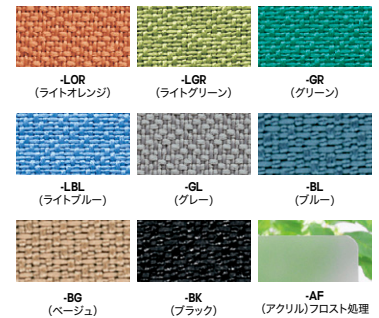

デスクトップパネル デスクトップパネル(サイド用)

デスクトップパネル(エンド用)

●サイド用取付け可能商品  
 両袖デスク、片袖デスク、平デスク、L型デスク、脇デスク、オペレーションデスク、コーナーデスク、サイドデスク、プリンター台

■カラーサンプル(アルミフレームタイプ)

■デスクトップパネル(サイド用) / D30×H350

タイプ	クロスパネル		アクリルパネル	
	品番	価格	品番	価格
D600mm用	NE06SPE-□	¥37,300	NE06SPE-AF	¥41,500
D700mm用	NE07SPE-□	¥39,100	NE07SPE-AF	¥44,100
D800mm用	NE08SPE-□	¥39,500	NE08SPE-AF	¥47,200