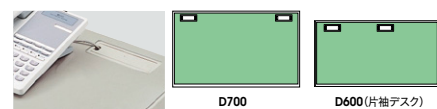

仕様	シングル仕様			ダブル仕様(グレーマット付)		
	厚さ	1.5mm厚/シート:オレフィン系樹脂		1.5mm厚/シート:オレフィン系樹脂	下敷:不織布	
タイプ						
標準タイプ	寸法 (W×D)	品番	価格	寸法 (W×D)	品番	価格
カラーサンプル(透明)	988×676	CR107NS	￥7,600○	988×676	CR107ND-GL	￥9,800○
	1088×676	CR117NS	￥8,200○	1088×676	CR117ND-GL	￥10,300○
	1188×676	CR127NS	￥8,400○	1188×676	CR127ND-GL	￥11,000○
	1388×676	CR147NS	￥10,000○	1388×676	CR147ND-GL	￥12,200○
	1488×676	CR157NS	￥11,300□	1488×676	CR157ND-GL	￥13,600□
	1588×676	CR167NS	￥11,800○	1588×676	CR167ND-GL	￥14,200○
	1788×676	CR187NS	￥13,800◇	1788×676	CR187ND-GL	￥16,200◇
グリーン購入法適合タイプ	寸法 (W×D)	品番	価格	寸法 (W×D)	品番	価格
	988×676	CR107NSG	￥8,400○	988×676	CR107NDG-GL	￥10,800○
	1088×676	CR117NSG	￥9,200○	1088×676	CR117NDG-GL	￥11,100◇
	1188×676	CR127NSG	￥9,500○	1188×676	CR127NDG-GL	￥11,900◇
	1388×676	CR147NSG	￥11,600○	1388×676	CR147NDG-GL	￥13,800○
	1488×676	CR157NSG	￥12,200□	1488×676	CR157NDG-GL	￥14,300□
	1588×676	CR167NSG	￥13,200○	1588×676	CR167NDG-GL	￥15,700○
カラーサンプル(製地)	寸法 (W×D)	品番	価格	寸法 (W×D)	品番	価格
	988×576	CR106NSG	￥7,600◇	988×576	CR106NDG-GL	￥9,600◇
	1088×576	CR116NSG	￥8,200◇	1088×576	CR116NDG-GL	￥9,900◇
	1188×576	CR126NSG	￥8,700◇	1188×576	CR126NDG-GL	￥10,800◇
	1388×576	CR146NSG	￥10,500◇	1388×576	CR146NDG-GL	￥12,300◇
	1588×576	CR166NSG	￥11,900◇	1588×576	CR166NDG-GL	￥14,100◇
	1788×576	CR186NSG	￥13,800◇	1788×576	CR186NDG-GL	￥16,000◇
(D600平デスク専用)			(D600平デスク専用)			
寸法 (W×D)	品番	価格	寸法 (W×D)	品番	価格	
988×576	CR106NSG	￥7,600◇	988×576	CR106NDG-GL	￥9,600◇	
1088×576	CR116NSG	￥8,200◇	1088×576	CR116NDG-GL	￥9,900◇	
1188×576	CR126NSG	￥8,700◇	1188×576	CR126NDG-GL	￥10,800◇	
1388×576	CR146NSG	￥10,500◇	1388×576	CR146NDG-GL	￥12,300◇	
1588×576	CR166NSG	￥11,900◇	1588×576	CR166NDG-GL	￥14,100◇	
1788×576	CR186NSG	￥13,800◇	1788×576	CR186NDG-GL	￥16,000◇	
(D600片袖デスク専用)			(D600片袖デスク専用)			
寸法 (W×D)	品番	価格	寸法 (W×D)	品番	価格	
988×576	CR106NSG	￥7,600◇	988×576	CR106NBDG-GL	￥9,600◇	
1088×576	CR116NSG	￥8,200◇	1088×576	CR116NBDG-GL	￥9,900◇	
1188×576	CR126NSG	￥8,700◇	1188×576	CR126NBDG-GL	￥10,800◇