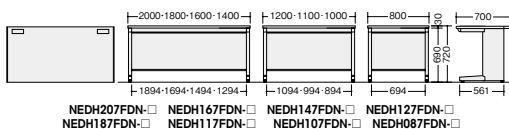

平デスク

デスクシステム(NEDH型)

■引出し付タイプ

- **NEDH087F-□** ￥60,000○
  外寸法 / W800×D700×H720 質量:24kg
- **NEDH107F-□** ￥61,000○
  外寸法 / W1000×D700×H720 質量:29kg
- **NEDH117F-□** ￥63,100○
  外寸法 / W1100×D700×H720 質量:31kg
- **NEDH127F-□** ￥65,000○
  外寸法 / W1200×D700×H720 質量:32kg
- **NEDH147F-□** ￥83,400○
  外寸法 / W1400×D700×H720 質量:37kg
- **NEDH167F-□** ￥90,200○
  外寸法 / W1600×D700×H720 質量:40kg
- **NEDH187F-□** ￥97,500○
  外寸法 / W1800×D700×H720 質量:43kg

ラッチ付

■引出し付タイプ

- **NEDH086F-□** ￥59,600□
  外寸法 / W800×D600×H720 質量:22kg
- **NEDH106F-□** ￥60,800□
  外寸法 / W1000×D600×H720 質量:27kg
- **NEDH116F-□** ￥62,900□
  外寸法 / W1100×D600×H720 質量:29kg
- **NEDH126F-□** ￥64,700□
  外寸法 / W1200×D600×H720 質量:30kg
- **NEDH146F-□** ￥80,200□
  外寸法 / W1400×D600×H720 質量:34kg
- **NEDH166F-□** ￥86,800□
  外寸法 / W1600×D600×H720 質量:37kg
- **NEDH186F-□** ￥94,200□
  外寸法 / W1800×D600×H720 質量:40kg

ラッチ付

■引出し無しタイプ

- **NEDH087FDN-□** ￥48,200○
  外寸法 / W800×D700×H720 質量:20kg
- **NEDH107FDN-□** ￥48,800○
  外寸法 / W1000×D700×H720 質量:22.5kg
- **NEDH117FDN-□** ￥50,800○
  外寸法 / W1100×D700×H720 質量:24kg
- **NEDH127FDN-□** ￥52,100○
  外寸法 / W1200×D700×H720 質量:25kg
- **NEDH147FDN-□** ￥68,700○
  外寸法 / W1400×D700×H720 質量:28kg
- **NEDH167FDN-□** ￥74,600○
  外寸法 / W1600×D700×H720 質量:30.5kg
- **NEDH187FDN-□** ￥81,200○
  外寸法 / W1800×D700×H720 質量:34kg
- **NEDH207FDN-□** ￥105,600Ⓜ
  外寸法 / W2000×D700×H720 質量:37kg

ラッチ付

デスクマット