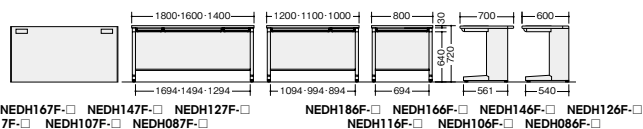

平デスク

デスクシステム(NEDH型)

■引出し付タイプ

- **NEDH087F-□** ￥60,000○
  外寸法 / W800×D700×H720 質量:24kg
- **NEDH107F-□** ￥61,000○
  外寸法 / W1000×D700×H720 質量:29kg
- **NEDH117F-□** ￥63,100○
  外寸法 / W1100×D700×H720 質量:31kg
- **NEDH127F-□** ￥65,000○
  外寸法 / W1200×D700×H720 質量:32kg
- **NEDH147F-□** ￥83,400○
  外寸法 / W1400×D700×H720 質量:37kg
- **NEDH167F-□** ￥90,200○
  外寸法 / W1600×D700×H720 質量:40kg
- **NEDH187F-□** ￥97,500○
  外寸法 / W1800×D700×H720 質量:43kg

ラッチ付

■引出し付タイプ

- **NEDH086F-□** ￥59,600□
  外寸法 / W800×D600×H720 質量:22kg
- **NEDH106F-□** ￥60,800□
  外寸法 / W1000×D600×H720 質量:27kg
- **NEDH116F-□** ￥62,900□
  外寸法 / W1100×D600×H720 質量:29kg
- **NEDH126F-□** ￥64,700□
  外寸法 / W1200×D600×H720 質量:30kg
- **NEDH146F-□** ￥80,200□
  外寸法 / W1400×D600×H720 質量:34kg
- **NEDH166F-□** ￥86,800□
  外寸法 / W1600×D600×H720 質量:37kg
- **NEDH186F-□** ￥94,200□
  外寸法 / W1800×D600×H720 質量:40kg

ラッチ付

■引出し無しタイプ

- **NEDH087FDN-□** ￥48,200○
  外寸法 / W800×D700×H720 質量:20kg
- **NEDH107FDN-□** ￥48,800○
  外寸法 / W1000×D700×H720 質量:22.5kg
- **NEDH117FDN-□** ￥50,800○
  外寸法 / W1100×D700×H720 質量:24kg
- **NEDH127FDN-□** ￥52,100○
  外寸法 / W1200×D700×H720 質量:25kg
- **NEDH147FDN-□** ￥68,700○
  外寸法 / W1400×D700×H720 質量:28kg
- **NEDH167FDN-□** ￥74,600○
  外寸法 / W1600×D700×H720 質量:30.5kg
- **NEDH187FDN-□** ￥81,200○
  外寸法 / W1800×D700×H720 質量:34kg
- **NEDH207FDN-□** ￥105,600Ⓜ
  外寸法 / W2000×D700×H720 質量:37kg

ラッチ付

デスクマット