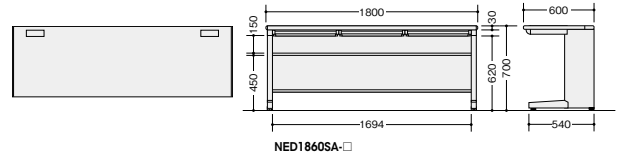

カラーサンプルはP173、配線機能はP174を参照ください。

多人数用デスク(2人用/3人用) [D600タイプ]

※横配線ダクトは取付けできません。

NED1260SA-AWH

NED1260SA-□
¥78,000
 外寸法 / W1200×D600×H700
 -AWH□ / -AWL□
 配線ダクト2個付 ラッチ付
 質量: 33kg

NED1860SA-AWL

NED1860SA-□
¥102,300
 外寸法 / W1800×D600×H700
 -AWH□ / -AWL□
 配線ダクト2個付 ラッチ付
 質量: 45kg

NED1260SA-□

NED1860SA-□

天板の左右に2個配線ダクトが付いています。

・配線

電話やパソコンなどのコードが通る穴を設けています。配線ダクトのキャップは収納式なので紛失の心配がありません。

・多目的に使えるから、省スペース&経済的

シンプルなデザイン、使いやすさが自慢の多人数用デスク。2人用・3人用がありますから、スペースをとらず、経済的です。用途もデスクワークの少ないセールスマン用、会議用、研修用と幅広く使用できます。

コーナードeskで、オフィスのコーナーも無駄なく有効に活用することができます。

コーナードesk(90°)

※横配線ダクトはW1100mm用をご使用ください。

NED127CT-AWH

NED127CT-□
¥138,800
 外寸法 / W1200×D1200×H700
 -AWH□ / -AWL□
 質量: 38kg

コーナードesk(120°)

※横配線ダクトはW800mm用をご使用ください。

NED227CT-AWL

NED227CT-□
¥160,500
 外寸法 / H700
 -AWH□ / -AWL□
 質量: 33kg

オフィス機器も、適材適所で。専用のプリンター台をご用意しています。

プリンター台

※横配線ダクトはW800・W600mm用をご使用ください。

NED087P-AWH

NED067P-□ ¥69,800
 外寸法 / W600×D700×H700
 質量: 19kg
NED087P-□ ¥70,800
 外寸法 / W800×D700×H700
 質量: 22kg
 -AWH□ / -AWL□