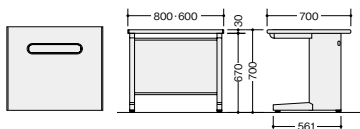

コーナードeskで、オフィスのコーナーも無駄なく有効に活用することができます。

コーナードesk(90°)

※横配線ダクトはW1100mm用をご使用ください。

NED127CT-AWH

NED127CT-□
¥138,800
 外寸法 / W1200×D1200×H700
 -AWH□ / -AWL□
 質量: 38kg

コーナードesk(120°)

※横配線ダクトはW800mm用をご使用ください。

NED227CT-AWL

NED227CT-□
¥160,500
 外寸法 / H700
 -AWH□ / -AWL□
 質量: 33kg

オフィス機器も、適材適所で。専用のプリンター台をご用意しています。

プリンター台

※横配線ダクトはW800・W600mm用をご使用ください。

NED087P-AWH

NED067P-□ ¥69,800
 外寸法 / W600×D700×H700
 質量: 19kg
NED087P-□ ¥70,800
 外寸法 / W800×D700×H700
 質量: 22kg
 -AWH□ / -AWL□

連結天板(90°コーナートop)

※NERと共通です。
 ※脇デスク及びコーナードesk等天板が木製メラミン化粧板張りのデスク、テーブルには連結できません。

NED907CTM-AWL

NED907CTM-□ ¥65,700
 外寸法 / W900×D900×H700
 質量: 17kg
 -AWH□ / -AWL□
 付属品: 天板連結金具(左右セット)

エンドキャビネット

※横配線ダクトはW800mm用をご使用ください。

NED167PFTC-AWH

NED147PFTC-□ ¥ 97,400
 外寸法 / W1400×D700×H700
 質量: 42kg
NED167PFTC-□ ¥103,600
 外寸法 / W1600×D700×H700
 質量: 46kg
 -AWH□ / -AWL□

グリーン購入法適合商品: 品番を緑色で表示しています。※表示価格は税抜き価格です。 AW ウォームホホワイト 700 H700 縦配線対応 ラッチ付 ラッチ付 配線ダクト WS ダブルサスペンション