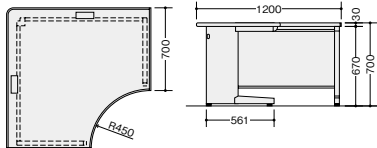

コーナードeskで、オフィスのコーナーも無駄なく有効に活用することができます。

コーナードesk(90°)

※横配線ダクトはW1100mm用をご使用ください。

NED127CT-AWH

NED127CT-□
¥138,800
 外寸法 / W1200×D1200×H700
 -AWH□ / -AWL□
 質量: 38kg

コーナードesk(120°)

※横配線ダクトはW800mm用をご使用ください。

NED227CT-AWL

NED227CT-□
¥160,500
 外寸法 / H700
 -AWH□ / -AWL□
 質量: 33kg

オフィス機器も、適材適所で。専用のプリンター台をご用意しています。

プリンター台

※横配線ダクトはW800・W600mm用をご使用ください。

NED087P-AWH

NED067P-□ ¥69,800
 外寸法 / W600×D700×H700
 質量: 19kg
NED087P-□ ¥70,800
 外寸法 / W800×D700×H700
 質量: 22kg
 -AWH□ / -AWL□

連結天板(90°コーナートop)

※NERと共通です。
 ※脇デスク及びコーナードesk等天板が木製メラミン化粧板張りのデスク、テーブルには連結できません。

NED907CTM-AWL

NED907CTM-□ ¥65,700
 外寸法 / W900×D900×H700
 質量: 17kg
 -AWH□ / -AWL□
 付属品: 天板連結金具(左右セット)

エンドキャビネット

※横配線ダクトはW800mm用をご使用ください。

NED167PFTC-AWH

NED147PFTC-□ ¥ 97,400
 外寸法 / W1400×D700×H700
 質量: 42kg
NED167PFTC-□ ¥103,600
 外寸法 / W1600×D700×H700
 質量: 46kg
 -AWH□ / -AWL□

グリーン購入法適合商品: 品番を緑色で表示しています。※表示価格は税抜き価格です。 AW ウォームホホワイト 700 H700 縦配線対応 ラッチ付 ラッチ付 配線ダクト WS ダブルサスペンション