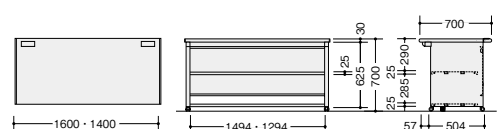

NED227CT-□
¥160,500
 外寸法 / H700
 -AWH□ / -AWL□
 質量: 33kg

オフィス機器も、適材適所で。専用のプリンター台をご用意しています。

プリンター台

※横配線ダクトはW800・W600mm用をご使用ください。

NED087P-AWH

NED067P-□ ¥69,800
 外寸法 / W600×D700×H700
 質量: 19kg
NED087P-□ ¥70,800
 外寸法 / W800×D700×H700
 質量: 22kg
 -AWH□ / -AWL□

連結天板(90°コーナートop)

※NERと共通です。
 ※脇デスク及びコーナードesk等天板が木製メラミン化粧板張りのデスク、テーブルには連結できません。

NED907CTM-AWL

NED907CTM-□ ¥65,700
 外寸法 / W900×D900×H700
 質量: 17kg
 -AWH□ / -AWL□
 付属品: 天板連結金具(左右セット)

エンドキャビネット

※横配線ダクトはW800mm用をご使用ください。

NED167PFTC-AWH

NED147PFTC-□ ¥ 97,400
 外寸法 / W1400×D700×H700
 質量: 42kg
NED167PFTC-□ ¥103,600
 外寸法 / W1600×D700×H700
 質量: 46kg
 -AWH□ / -AWL□

グリーン購入法適合商品: 品番を緑色で表示しています。※表示価格は税抜き価格です。 AW ウォームホホワイト 700 H700 縦配線対応 ラッチ付 ラッチ付 配線ダクト WS ダブルサスペンション