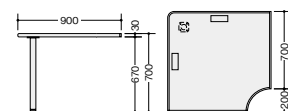

コーナードeskで、オフィスのコーナーも無駄なく有効に活用することができます。

コーナードesk(90°)

※横配線ダクトはW1100mm用をご使用ください。

NED127CT-AWH

NED127CT-□
¥138,800
 外寸法 / W1200×D1200×H700
 -AWH□ / -AWL□
 質量: 38kg

コーナードesk(120°)

※横配線ダクトはW800mm用をご使用ください。

NED227CT-AWL

NED227CT-□
¥160,500
 外寸法 / H700
 -AWH□ / -AWL□
 質量: 33kg

オフィス機器も、適材適所で。専用のプリンター台をご用意しています。

プリンター台

※横配線ダクトはW800・W600mm用をご使用ください。

NED087P-AWH

NED067P-□ ¥69,800
 外寸法 / W600×D700×H700
 質量: 19kg
NED087P-□ ¥70,800
 外寸法 / W800×D700×H700
 質量: 22kg
 -AWH□ / -AWL□

連結天板(90°コーナートop)

※NERと共通です。
 ※脇デスク及びコーナードesk等天板が木製メラミン化粧板張りのデスク、テーブルには連結できません。

NED907CTM-AWL

NED907CTM-□ ¥65,700
 外寸法 / W900×D900×H700
 質量: 17kg
 -AWH□ / -AWL□
 付属品: 天板連結金具(左右セット)

エンドキャビネット

※横配線ダクトはW800mm用をご使用ください。

NED167PFTC-AWH

NED147PFTC-□ ¥ 97,400
 外寸法 / W1400×D700×H700
 質量: 42kg
NED167PFTC-□ ¥103,600
 外寸法 / W1600×D700×H700
 質量: 46kg
 -AWH□ / -AWL□

グリーン購入法適合商品: 品番を緑色で表示しています。※表示価格は税抜き価格です。 AW ウォームホホワイト 700 H700 縦配線対応 ラッチ付 ラッチ付 配線ダクト WS ダブルサスペンション