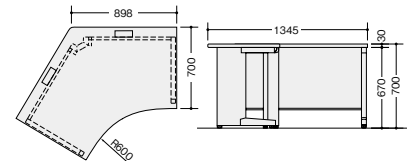

コーナードeskで、オフィスのコーナーも無駄なく有効に活用することができます。

コーナードesk(90°)

※横配線ダクトはW1100mm用をご使用ください。

NED127CT-AWH

NED127CT-□
¥138,800
 外寸法 / W1200×D1200×H700
 -AWH□ / -AWL□
 質量: 38kg

コーナードesk(120°)

※横配線ダクトはW800mm用をご使用ください。

NED227CT-AWL

NED227CT-□
¥160,500
 外寸法 / H700
 -AWH□ / -AWL□
 質量: 33kg

オフィス機器も、適材適所で。専用のプリンター台をご用意しています。

プリンター台

※横配線ダクトはW800・W600mm用をご使用ください。

NED087P-AWH

NED067P-□ ¥69,800
 外寸法 / W600×D700×H700
 質量: 19kg
NED087P-□ ¥70,800
 外寸法 / W800×D700×H700
 質量: 22kg
 -AWH□ / -AWL□

連結天板(90°コーナートop)

※NERと共通です。
 ※脇デスク及びコーナードesk等天板が木製メラミン化粧板張りのデスク、テーブルには連結できません。

NED907CTM-AWL

NED907CTM-□ ¥65,700
 外寸法 / W900×D900×H700
 質量: 17kg
 -AWH□ / -AWL□
 付属品: 天板連結金具(左右セット)

エンドキャビネット

※横配線ダクトはW800mm用をご使用ください。