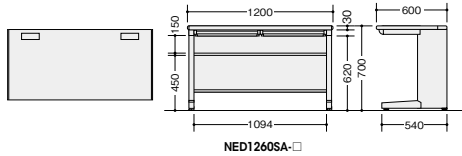

カラーサンプルはP173、配線機能はP174を参照ください。

多人数用デスク(2人用/3人用) [D600タイプ]

※横配線ダクトは取付けできません。

NED1260SA-AWH

NED1260SA-□
¥78,000
 外寸法 / W1200×D600×H700
 -AWH□ / -AWL□
 配線ダクト2個付 ラッチ付
 質量: 33kg

NED1860SA-AWL

NED1860SA-□
¥102,300
 外寸法 / W1800×D600×H700
 -AWH□ / -AWL□
 配線ダクト2個付 ラッチ付
 質量: 45kg

NED1260SA-□

NED1860SA-□

天板の左右に2個配線ダクトが付いています。

・配線

電話やパソコンなどのコードが通る穴を設けています。配線ダクトのキャップは収納式なので紛失の心配がありません。

・多目的に使えるから、省スペース&経済的

シンプルなデザイン、使いやすさが自慢の多人数用デスク。2人用・3人用がありますから、スペースをとらず、経済的です。用途もデスクワークの少ないセールスマン用、会議用、研修用と幅広く使用できます。

コーナードeskで、オフィスのコーナーも無駄なく有効に活用することができます。

コーナードesk(90°)

※横配線ダクトはW1100mm用をご使用ください。

NED127CT-AWH

NED127CT-□
¥138,800
 外寸法 / W1200×D1200×H700
 -AWH□ / -AWL□
 質量: 38kg

コーナードesk(120°)

※横配線ダクトはW800mm用をご使用ください。

NED227CT-AWL

NED227CT-□
¥160,500
 外寸法 / H700
 -AWH□ / -AWL□
 質量: 33kg

オフィス機器も、適材適所で。専用のプリンター台をご用意しています。

プリンター台

※横配線ダクトはW800・W600mm用をご使用ください。

NED087P-AWH

NED067P-□ ¥69,800
 外寸法 / W600×D700×H700
 質量: 19kg
NED087P-□ ¥70,800
 外寸法 / W800×D700×H700
 質量: 22kg
 -AWH□ / -AWL□