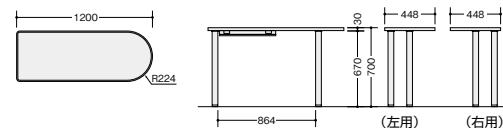

NED_{type} DESK system

ワークプレイスを手軽に拡張することができ、
事務作業やミーティングなどを効率よくこなせます。

デスクトップパネルにつきましては、
取付けできない場合があります
ので、P184をご確認ください。

サイドデスク

NED079HT-□
¥86,500
外寸法 / W700×D900×H700
質量: 22kg
-AWH□ / -AWL□

サイドデスク

NED0714HT-□
¥131,100
外寸法 / W700×D1400×H700
質量: 34.5kg
-AWH□ / -AWL□

サイドミーティング用テーブル

NED124STL-AWL

■左用
NED124STL-□
¥65,000
■右用
NED124STR-□
¥65,000
W1200×D448×H700
-AWH○ / -AWL□
付属品: 天板連結金具 質量: 17kg

※NERと共通です。
※D600のデスク、脇デスク
及びコーナーデスク
等天板が木製メラミン
化粧板張りのデスク、
テーブルには連結でき
ません。

エンドデスク