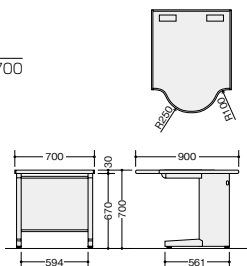

NED_{type} DESK system

ワークプレイスを手軽に拡張することができ、
事務作業やミーティングなどを効率よくこなせます。

デスクトップパネルにつきましては、
取付けできない場合があります
ので、P184をご確認ください。

サイドデスク

NED079HT-□
¥86,500
外寸法 / W700×D900×H700
質量: 22kg
-AWH□ / -AWL□

サイドデスク

NED0714HT-□
¥131,100
外寸法 / W700×D1400×H700
質量: 34.5kg
-AWH□ / -AWL□

サイドミーティング用テーブル

NED124STL-AWL

■左用
NED124STL-□
¥65,000
■右用
NED124STR-□
¥65,000
W1200×D448×H700
-AWH○ / -AWL□
付属品: 天板連結金具 質量: 17kg

※NERと共通です。
※D600のデスク、脇デスク
及びコーナーデスク
等天板が木製メラミン
化粧板張りのデスク、
テーブルには連結でき
ません。

エンドデスク

NED147RTM-AWL

NED147RTM-□
¥69,900
W1400×D700×H700 質量: 21kg
付属品: 天板連結金具(左右セット)
NED167RTM-□
¥79,100
W1600×D700×H700 質量: 24kg
付属品: 天板連結金具(左右セット)
-AWH□ / -AWL□

※NERと共通です。デス
クトップパネルは取付
けできません。
※D600のデスク、脇デス
ク及びコーナーデスク
等天板が木製メラミン
化粧板張りのデスク、
テーブルには連結でき
ません。

ワゴン(2段: キャスターロック付) (WS) 上段・下段

※-AWL色の仕様はありません。

NED046SYC-AWH

NED046SYC-AWH
¥68,400
外寸法 / W395×D600×H611
付属品: 仕切板G型2枚
ラッチ付 キャスター付 キャスターロック機構付
質量: 23.5kg

地震対策

キャスターロック機能付で地震
の時も安心です。
地震などの際に自走防止の為、下
部のレバーでキャスターをロック
できます。