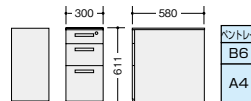

ワゴン(3段) (WS) 下段

※-AWL色の仕様はありません。

NED046XC-AWH

■3段
NED046XC-AWH
¥65,500
外寸法 / W395×D600×H611
付属品: ベントレーG型1個
仕切板F型1枚 G型1枚
ラッチ付 キャスター付
質量: 23.5kg

ワゴン(2段) (WS) 上段・下段

※-AWL色の仕様はありません。

NED046YC-AWH

■2段
NED046YC-AWH
¥64,600
外寸法 / W395×D600×H611
付属品: 仕切板G型2枚
ラッチ付 キャスター付
質量: 23.5kg

スリムワゴン(3段) (WS) 下段

※-AWL色の仕様はありません。

WK036XC-AW

WK036XC-AW
¥86,500
外寸法 / W300×D580×H611
付属品: ベントレーH型1個
仕切板H型1枚
内筒交換錠 ラッチ付
キャスター付
キャスターロック機構付
質量: 23kg

●内筒交換錠につきましてはP325を
ご覧ください。

※引き手の形状が異なります。

納期マーク説明

推奨商品 ●お早めにお届けできる商品です。 ◆納入までに2週間程度必要です。 ■納入までに3~4週間程度必要です。
○お早めにお届けできる商品です。 ◇納入までに2週間程度必要です。 □納入までに3~4週間程度必要です。 ※受注生産品のため納期をご確認ください。
※納期につきましては時期や地域により異なる場合があります。事前に担当者にお問合せください。