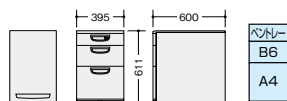

ワゴン(2段: キャスターロック付) (WS) 上段・下段

※-AWL色の仕様はありません。

NED046SYC-AWH

NED046SYC-AWH
¥68,400
外寸法 / W395×D600×H611
付属品: 仕切板G型2枚
ラッチ付 キャスター付 キャスターロック機構付
質量: 23.5kg

地震対策

キャスターロック機能付で地震
の時も安心です。
地震などの際に自走防止の為、下
部のレバーでキャスターをロック
できます。

ワゴン(3段) (WS) 下段

※-AWL色の仕様はありません。

NED046XC-AWH

■3段
NED046XC-AWH
¥65,500
外寸法 / W395×D600×H611
付属品: ベントレーG型1個
仕切板F型1枚 G型1枚
ラッチ付 キャスター付
質量: 23.5kg

ワゴン(2段) (WS) 上段・下段

※-AWL色の仕様はありません。

NED046YC-AWH

■2段
NED046YC-AWH
¥64,600
外寸法 / W395×D600×H611
付属品: 仕切板G型2枚
ラッチ付 キャスター付
質量: 23.5kg

スリムワゴン(3段) (WS) 下段

※-AWL色の仕様はありません。

WK036XC-AW

WK036XC-AW
¥86,500
外寸法 / W300×D580×H611
付属品: ベントレーH型1個
仕切板H型1枚
内筒交換錠 ラッチ付
キャスター付
キャスターロック機構付
質量: 23kg

●内筒交換錠につきましてはP325を
ご覧ください。

※引き手の形状が異なります。

納期マーク説明

推奨商品 ●お早めにお届けできる商品です。 ◆納入までに2週間程度必要です。 ■納入までに3~4週間程度必要です。
○お早めにお届けできる商品です。 ◇納入までに2週間程度必要です。 □納入までに3~4週間程度必要です。 ※受注生産品のため納期をご確認ください。
※納期につきましては時期や地域により異なる場合があります。事前に担当者にお問合せください。