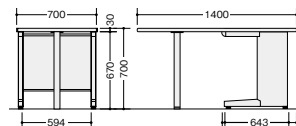

NED_{type} DESK system

ワークプレイスを手軽に拡張することができ、
事務作業やミーティングなどを効率よくこなせます。

デスクトップパネルにつきましては、
取付けできない場合があります
ので、P184をご確認ください。

サイドデスク

NED079HT-□
¥86,500
外寸法 / W700×D900×H700
質量: 22kg
-AWH□ / -AWL□

サイドデスク

NED0714HT-□
¥131,100
外寸法 / W700×D1400×H700
質量: 34.5kg
-AWH□ / -AWL□

サイドミーティング用テーブル

NED124STL-AWL

■左用
NED124STL-□
¥65,000
■右用
NED124STR-□
¥65,000
W1200×D448×H700
-AWH○ / -AWL□
付属品: 天板連結金具 質量: 17kg

※NERと共通です。
※D600のデスク、脇デスク
及びコーナーデスク
等天板が木製メラミン
化粧板張りのデスク、
テーブルには連結でき
ません。

エンドデスク

NED147RTM-AWL

NED147RTM-□
¥69,900
W1400×D700×H700 質量: 21kg
付属品: 天板連結金具(左右セット)
NED167RTM-□
¥79,100
W1600×D700×H700 質量: 24kg
付属品: 天板連結金具(左右セット)
-AWH□ / -AWL□

※NERと共通です。デス
クトップパネルは取付
けできません。
※D600のデスク、脇デス
ク及びコーナーデスク
等天板が木製メラミン
化粧板張りのデスク、
テーブルには連結でき
ません。

デスク下に収納してもよし、引き出して資料を置いてよし。ワークスタイルに応じてフレキシブルに活躍するワゴン。

ワゴン(3段: キャスターロック付) (WS) 下段

※-AWL色の仕様はありません。

NED046SXC-AWH

NED046SXC-AWH
¥68,900
外寸法 / W395×D600×H611
付属品: ベントレーG型1個
仕切板F型1枚 G型1枚
ラッチ付 キャスター付 キャスターロック機構付
質量: 23.5kg