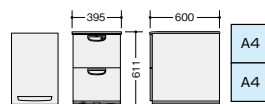

デスク下に収納してもよし、引き出して資料を置いてよし。ワークスタイルに応じてフレキシブルに活躍するワゴン。

ワゴン(3段: キャスターロック付) (WS) 下段

※-AWL色の仕様はありません。

NED046SXC-AWH

NED046SXC-AWH
¥68,900
外寸法 / W395×D600×H611
付属品: ベントレーG型1個
仕切板F型1枚 G型1枚
ラッチ付 キャスター付 キャスターロック機構付
質量: 23.5kg

ワゴン(2段: キャスターロック付) (WS) 上段・下段

※-AWL色の仕様はありません。

NED046SYC-AWH

NED046SYC-AWH
¥68,400
外寸法 / W395×D600×H611
付属品: 仕切板G型2枚
ラッチ付 キャスター付 キャスターロック機構付
質量: 23.5kg

地震対策

キャスターロック機能付で地震
の時も安心です。
地震などの際に自走防止の為、下
部のレバーでキャスターをロック
できます。

ワゴン(3段) (WS) 下段

※-AWL色の仕様はありません。

NED046XC-AWH

■3段
NED046XC-AWH
¥65,500
外寸法 / W395×D600×H611
付属品: ベントレーG型1個
仕切板F型1枚 G型1枚
ラッチ付 キャスター付
質量: 23.5kg

ワゴン(2段) (WS) 上段・下段

※-AWL色の仕様はありません。

NED046YC-AWH

■2段
NED046YC-AWH
¥64,600
外寸法 / W395×D600×H611
付属品: 仕切板G型2枚
ラッチ付 キャスター付
質量: 23.5kg