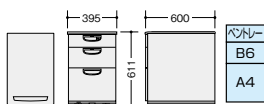

デスク下に収納してもよし、引き出して資料を置いてよし。ワークスタイルに応じてフレキシブルに活躍するワゴン。

ワゴン(3段: キャスターロック付) (WS) 下段

※-AWL色の仕様はありません。

NED046SXC-AWH

NED046SXC-AWH
¥68,900
外寸法 / W395×D600×H611
付属品: ベントレーG型1個
仕切板F型1枚 G型1枚
ラッチ付 キャスター付 キャスターロック機構付
質量: 23.5kg

ワゴン(2段: キャスターロック付) (WS) 上段・下段

※-AWL色の仕様はありません。

NED046SYC-AWH

NED046SYC-AWH
¥68,400
外寸法 / W395×D600×H611
付属品: 仕切板G型2枚
ラッチ付 キャスター付 キャスターロック機構付
質量: 23.5kg

地震対策

キャスターロック機能付で地震
の時も安心です。
地震などの際に自走防止の為、下
部のレバーでキャスターをロック
できます。

ワゴン(3段) (WS) 下段

※-AWL色の仕様はありません。

NED046XC-AWH

■3段
NED046XC-AWH
¥65,500
外寸法 / W395×D600×H611
付属品: ベントレーG型1個
仕切板F型1枚 G型1枚
ラッチ付 キャスター付
質量: 23.5kg

ワゴン(2段) (WS) 上段・下段

※-AWL色の仕様はありません。

NED046YC-AWH

■2段
NED046YC-AWH
¥64,600
外寸法 / W395×D600×H611
付属品: 仕切板G型2枚
ラッチ付 キャスター付
質量: 23.5kg