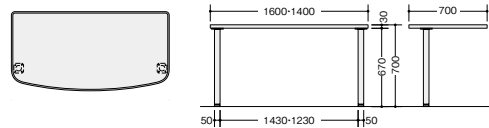

NED_{type} DESK system

ワークプレイスを手軽に拡張することができ、
事務作業やミーティングなどを効率よくこなせます。

デスクトップパネルにつきましては、
取付けできない場合があります
ので、P184をご確認ください。

サイドデスク

NED079HT-□
¥86,500
外寸法 / W700×D900×H700
質量: 22kg
-AWH□ / -AWL□

サイドデスク

NED0714HT-□
¥131,100
外寸法 / W700×D1400×H700
質量: 34.5kg
-AWH□ / -AWL□

サイドミーティング用テーブル

NED124STL-AWL

■左用
NED124STL-□
¥65,000
■右用
NED124STR-□
¥65,000
W1200×D448×H700
-AWH○ / -AWL□
付属品: 天板連結金具 質量: 17kg

※NERと共通です。
※D600のデスク、脇デスク
及びコーナーデスク
等天板が木製メラミン
化粧板張りのデスク、
テーブルには連結でき
ません。

エンドデスク

NED147RTM-AWL

NED147RTM-□
¥69,900
W1400×D700×H700 質量: 21kg
付属品: 天板連結金具(左右セット)
NED167RTM-□
¥79,100
W1600×D700×H700 質量: 24kg
付属品: 天板連結金具(左右セット)
-AWH□ / -AWL□

※NERと共通です。デス
クトップパネルは取付
けできません。
※D600のデスク、脇デス
ク及びコーナーデスク
等天板が木製メラミン
化粧板張りのデスク、
テーブルには連結でき
ません。

ワゴン(2段: キャスターロック付) (WS) 上段・下段

※-AWL色の仕様はありません。

NED046SYC-AWH

NED046SYC-AWH
¥68,400
外寸法 / W395×D600×H611
付属品: 仕切板G型2枚
ラッチ付 キャスター付 キャスターロック機構付
質量: 23.5kg

地震対策

キャスターロック機能付で地震
の時も安心です。
地震などの際に自走防止の為、下
部のレバーでキャスターをロック
できます。