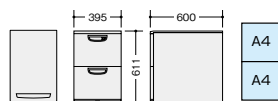

ワゴン(2段: キャスターロック付) (WS) 上段・下段

※-AWL色の仕様はありません。

NED046SYC-AWH

NED046SYC-AWH
¥68,400
外寸法 / W395×D600×H611
付属品: 仕切板G型2枚
ラッチ付 キャスター付 キャスターロック機構付
質量: 23.5kg

地震対策

キャスターロック機能付で地震
の時も安心です。
地震などの際に自走防止の為、下
部のレバーでキャスターをロック
できます。

ワゴン(3段) (WS) 下段

※-AWL色の仕様はありません。

NED046XC-AWH

■3段
NED046XC-AWH
¥65,500
外寸法 / W395×D600×H611
付属品: ベントレーG型1個
仕切板F型1枚 G型1枚
ラッチ付 キャスター付
質量: 23.5kg

ワゴン(2段) (WS) 上段・下段

※-AWL色の仕様はありません。

NED046YC-AWH

■2段
NED046YC-AWH
¥64,600
外寸法 / W395×D600×H611
付属品: 仕切板G型2枚
ラッチ付 キャスター付
質量: 23.5kg

スリムワゴン(3段) (WS) 下段

※-AWL色の仕様はありません。

WK036XC-AW

WK036XC-AW
¥86,500
外寸法 / W300×D580×H611
付属品: ベントレーH型1個
仕切板H型1枚
内筒交換錠 ラッチ付
キャスター付
キャスターロック機構付
質量: 23kg

●内筒交換錠につきましてはP325を
ご覧ください。

※引き手の形状が異なります。

納期マーク説明

推奨商品 ●お早めにお届けできる商品です。 ◆納入までに2週間程度必要です。 ■納入までに3~4週間程度必要です。
○お早めにお届けできる商品です。 ◇納入までに2週間程度必要です。 □納入までに3~4週間程度必要です。 ※受注生産品のため納期をご確認ください。
※納期につきましては時期や地域により異なる場合があります。事前に担当者にお問合せください。