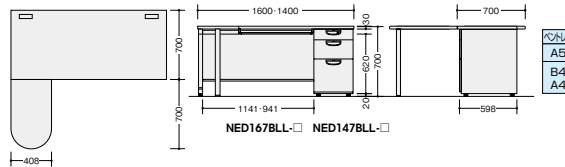

■左用

NED117EFL-□ ¥ 83,900
 外寸法 / W1100×D912×H700 質量: 34kg
NED127EFL-□ ¥ 85,700
 外寸法 / W1200×D912×H700 質量: 35kg
NED147EFL-□ ¥103,900
 外寸法 / W1400×D912×H700 質量: 39kg
NED167EFL-□ ¥110,800
 外寸法 / W1600×D912×H700 質量: 43kg
 -AWH□/-AWL□
 ラッチ付

簡単な打合せや、資料を置くスペースが確保できるL型デスク。

L型デスク(片袖デスクタイプ) (WS 下段) ※左袖仕様も可能です。

NED147BLL-AWH

NED167BLL-□
¥149,200
 外寸法 / W1600×D1400×H700
 質量: 63.5kg
 -AWH□/-AWL□
 付属品: ペントレーG型1個
 仕切板F型1枚 G型1枚
 ラッチ付 インジケーターキー

NED147BLL-□
¥142,400
 外寸法 / W1400×D1400×H700
 質量: 60.5kg
 -AWH□/-AWL□
 付属品: ペントレーG型1個
 仕切板F型1枚 G型1枚
 ラッチ付 インジケーターキー

L型デスク(平デスクタイプ) ※右側にテーブルを取付けることも可能です。

NED147FLL-AWL

NED167FLL-□
¥125,900
 外寸法 / W1600×D1400×H700
 質量: 42kg
 -AWH□/-AWL□
 ラッチ付

NED147FLL-□
¥119,100
 外寸法 / W1400×D1400×H700
 質量: 39kg
 -AWH□/-AWL□
 ラッチ付

NED167FLL-□ NED147FLL-□