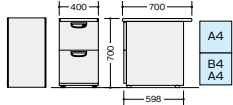

カラーサンプルはP173、配線機能はP174を参照ください。

執務の発展に合わせて、自由にプラスしてお使いください。

脇デスク(3段: B袖) (WS 下段)

※配線ダクトは付いておりません。

NED047B-AWH

NED047B-□
¥58,100
 外寸法 / W400×D700×H700
 -AWH○/-AWL○
 付属品: ペントレーG型1個
 仕切板F型1枚 G型1枚
 ラッチ付 インジケーターキー
 質量: 27kg

脇デスク(2段: A袖) (WS 上段・下段)

※配線ダクトは付いておりません。

NED047A-AWL

NED047A-□
¥59,900
 外寸法 / W400×D700×H700
 -AWH○/-AWL○
 付属品: 仕切板G型2枚
 ラッチ付 インジケーターキー
 質量: 27kg

脇デスク(3段: C袖) (WS 中段・下段)

※配線ダクトは付いておりません。

NED047C-AWH

NED047C-□
¥67,800
 外寸法 / W400×D700×H700
 -AWH○/-AWL○
 付属品: ペントレーG型1個
 仕切板G型2枚
 ラッチ付 インジケーターキー
 質量: 30kg

脇デスク(3段: B袖) (WS 下段)

※配線ダクトは付いておりません。

NED046B-AWL

NED046B-□
¥57,500
 外寸法 / W400×D600×H700
 -AWH○/-AWL□
 付属品: ペントレーG型1個
 仕切板F型1枚 G型1枚
 ラッチ付 インジケーターキー
 質量: 26.5kg

オペレーションデスク

NED147EFR-AWH

マウスパッドやキーボードを置くのにとても便利です。

NED167EFL-□ NED147EFL-□ NED127EFL-□ NED117EFL-□
 NED167EFR-□ NED147EFR-□ NED127EFR-□ NED117EFR-□

■右用

NED117EFR-□ ¥ 83,900
 外寸法 / W1100×D912×H700 質量: 34kg
NED127EFR-□ ¥ 85,700
 外寸法 / W1200×D912×H700 質量: 35kg
NED147EFR-□ ¥103,900
 外寸法 / W1400×D912×H700 質量: 39kg
NED167EFR-□ ¥110,800
 外寸法 / W1600×D912×H700 質量: 43kg
 -AWH□/-AWL□
 ラッチ付