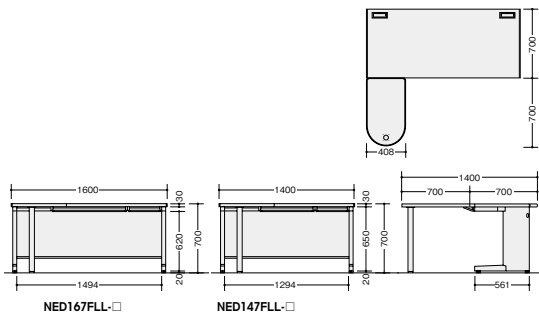

■左用

NED117EFL-□ ¥ 83,900
 外寸法 / W1100×D912×H700 質量: 34kg
NED127EFL-□ ¥ 85,700
 外寸法 / W1200×D912×H700 質量: 35kg
NED147EFL-□ ¥103,900
 外寸法 / W1400×D912×H700 質量: 39kg
NED167EFL-□ ¥110,800
 外寸法 / W1600×D912×H700 質量: 43kg
 -AWH□/-AWL□
 ラッチ付

簡単な打合せや、資料を置くスペースが確保できるL型デスク。

L型デスク(片袖デスクタイプ) (WS 下段) ※左袖仕様も可能です。

NED147BLL-AWH

NED167BLL-□
¥149,200
 外寸法 / W1600×D1400×H700
 質量: 63.5kg
 -AWH□/-AWL□
 付属品: ペントレーG型1個
 仕切板F型1枚 G型1枚
 ラッチ付 インジケーターキー

NED147BLL-□
¥142,400
 外寸法 / W1400×D1400×H700
 質量: 60.5kg
 -AWH□/-AWL□
 付属品: ペントレーG型1個
 仕切板F型1枚 G型1枚
 ラッチ付 インジケーターキー

L型デスク(平デスクタイプ) ※右側にテーブルを取付けることも可能です。

NED147FLL-AWL

NED167FLL-□
¥125,900
 外寸法 / W1600×D1400×H700
 質量: 42kg
 -AWH□/-AWL□
 ラッチ付

NED147FLL-□
¥119,100
 外寸法 / W1400×D1400×H700
 質量: 39kg
 -AWH□/-AWL□
 ラッチ付

NED167FLL-□ NED147FLL-□