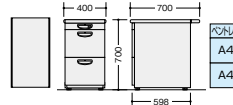

脇デスク(2段: A袖) (WS 上段・下段)

※配線ダクトは付いておりません。

NED047A-AWL

NED047A-□
¥59,900
 外寸法 / W400×D700×H700
 -AWH○/-AWL○
 付属品: 仕切板G型2枚
 ラッチ付 インジケーターキー
 質量: 27kg

脇デスク(3段: C袖) (WS 中段・下段)

※配線ダクトは付いておりません。

NED047C-AWH

NED047C-□
¥67,800
 外寸法 / W400×D700×H700
 -AWH○/-AWL○
 付属品: ペントレーG型1個
 仕切板G型2枚
 ラッチ付 インジケーターキー
 質量: 30kg

脇デスク(3段: B袖) (WS 下段)

※配線ダクトは付いておりません。

NED046B-AWL

NED046B-□
¥57,500
 外寸法 / W400×D600×H700
 -AWH○/-AWL□
 付属品: ペントレーG型1個
 仕切板F型1枚 G型1枚
 ラッチ付 インジケーターキー
 質量: 26.5kg

オペレーションデスク

NED147EFR-AWH

マウスパッドやキーボードを置くのにとても便利です。

NED167EFL-□ NED147EFL-□ NED127EFL-□ NED117EFL-□
 NED167EFR-□ NED147EFR-□ NED127EFR-□ NED117EFR-□

■右用

NED117EFR-□ ¥ 83,900
 外寸法 / W1100×D912×H700 質量: 34kg
NED127EFR-□ ¥ 85,700
 外寸法 / W1200×D912×H700 質量: 35kg
NED147EFR-□ ¥103,900
 外寸法 / W1400×D912×H700 質量: 39kg
NED167EFR-□ ¥110,800
 外寸法 / W1600×D912×H700 質量: 43kg
 -AWH□/-AWL□
 ラッチ付

■左用

NED117EFL-□ ¥ 83,900
 外寸法 / W1100×D912×H700 質量: 34kg
NED127EFL-□ ¥ 85,700
 外寸法 / W1200×D912×H700 質量: 35kg
NED147EFL-□ ¥103,900
 外寸法 / W1400×D912×H700 質量: 39kg
NED167EFL-□ ¥110,800
 外寸法 / W1600×D912×H700 質量: 43kg
 -AWH□/-AWL□
 ラッチ付