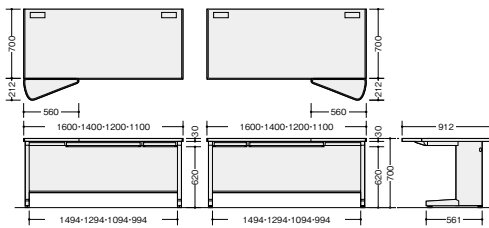

脇デスク(2段: A袖) (WS 上段・下段)

※配線ダクトは付いておりません。

NED047A-AWL

NED047A-□
¥59,900
 外寸法 / W400×D700×H700
 -AWH○/-AWL○
 付属品: 仕切板G型2枚
 ラッチ付 インジケーターキー
 質量: 27kg

脇デスク(3段: C袖) (WS 中段・下段)

※配線ダクトは付いておりません。

NED047C-AWH

NED047C-□
¥67,800
 外寸法 / W400×D700×H700
 -AWH○/-AWL○
 付属品: ペントレーG型1個
 仕切板G型2枚
 ラッチ付 インジケーターキー
 質量: 30kg

脇デスク(3段: B袖) (WS 下段)

※配線ダクトは付いておりません。

NED046B-AWL

NED046B-□
¥57,500
 外寸法 / W400×D600×H700
 -AWH○/-AWL□
 付属品: ペントレーG型1個
 仕切板F型1枚 G型1枚
 ラッチ付 インジケーターキー
 質量: 26.5kg

オペレーションデスク

NED147EFR-AWH

マウスパッドやキーボードを置くのにとても便利です。

NED167EFL-□ NED147EFL-□ NED127EFL-□ NED117EFL-□
 NED167EFR-□ NED147EFR-□ NED127EFR-□ NED117EFR-□

■右用

NED117EFR-□ ¥ 83,900
 外寸法 / W1100×D912×H700 質量: 34kg
NED127EFR-□ ¥ 85,700
 外寸法 / W1200×D912×H700 質量: 35kg
NED147EFR-□ ¥103,900
 外寸法 / W1400×D912×H700 質量: 39kg
NED167EFR-□ ¥110,800
 外寸法 / W1600×D912×H700 質量: 43kg
 -AWH□/-AWL□
 ラッチ付

■左用

NED117EFL-□ ¥ 83,900
 外寸法 / W1100×D912×H700 質量: 34kg
NED127EFL-□ ¥ 85,700
 外寸法 / W1200×D912×H700 質量: 35kg
NED147EFL-□ ¥103,900
 外寸法 / W1400×D912×H700 質量: 39kg
NED167EFL-□ ¥110,800
 外寸法 / W1600×D912×H700 質量: 43kg
 -AWH□/-AWL□
 ラッチ付