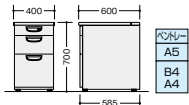

脇デスク(2段: A袖) (WS 上段・下段)

※配線ダクトは付いておりません。

NED047A-AWL

NED047A-□
¥59,900
 外寸法 / W400×D700×H700
 -AWH○/-AWL○
 付属品: 仕切板G型2枚
 ラッチ付 インジケーターキー
 質量: 27kg

脇デスク(3段: C袖) (WS 中段・下段)

※配線ダクトは付いておりません。

NED047C-AWH

NED047C-□
¥67,800
 外寸法 / W400×D700×H700
 -AWH○/-AWL○
 付属品: ペントレーG型1個
 仕切板G型2枚
 ラッチ付 インジケーターキー
 質量: 30kg

脇デスク(3段: B袖) (WS 下段)

※配線ダクトは付いておりません。

NED046B-AWL

NED046B-□
¥57,500
 外寸法 / W400×D600×H700
 -AWH○/-AWL□
 付属品: ペントレーG型1個
 仕切板F型1枚 G型1枚
 ラッチ付 インジケーターキー
 質量: 26.5kg

オペレーションデスク

NED147EFR-AWH

マウスパッドやキーボードを置くのにとても便利です。

NED167EFL-□ NED147EFL-□ NED127EFL-□ NED117EFL-□
 NED167EFR-□ NED147EFR-□ NED127EFR-□ NED117EFR-□

■右用

NED117EFR-□ ¥ 83,900
 外寸法 / W1100×D912×H700 質量: 34kg
NED127EFR-□ ¥ 85,700
 外寸法 / W1200×D912×H700 質量: 35kg
NED147EFR-□ ¥103,900
 外寸法 / W1400×D912×H700 質量: 39kg
NED167EFR-□ ¥110,800
 外寸法 / W1600×D912×H700 質量: 43kg
 -AWH□/-AWL□
 ラッチ付

■左用

NED117EFL-□ ¥ 83,900
 外寸法 / W1100×D912×H700 質量: 34kg
NED127EFL-□ ¥ 85,700
 外寸法 / W1200×D912×H700 質量: 35kg
NED147EFL-□ ¥103,900
 外寸法 / W1400×D912×H700 質量: 39kg
NED167EFL-□ ¥110,800
 外寸法 / W1600×D912×H700 質量: 43kg
 -AWH□/-AWL□
 ラッチ付