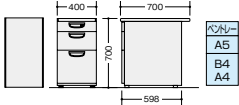

カラーサンプルはP173、配線機能はP174を参照ください。

執務の発展に合わせて、自由にプラスしてお使いください。

脇デスク(3段: B袖) (WS 下段)

※配線ダクトは付いておりません。

NED047B-AWH

NED047B-□
¥58,100
 外寸法 / W400×D700×H700
 -AWH○/-AWL○
 付属品: ペントレーG型1個
 仕切板F型1枚 G型1枚
 ラッチ付 インジケーターキー
 質量: 27kg

脇デスク(2段: A袖) (WS 上段・下段)

※配線ダクトは付いておりません。

NED047A-AWL

NED047A-□
¥59,900
 外寸法 / W400×D700×H700
 -AWH○/-AWL○
 付属品: 仕切板G型2枚
 ラッチ付 インジケーターキー
 質量: 27kg

脇デスク(3段: C袖) (WS 中段・下段)

※配線ダクトは付いておりません。

NED047C-AWH

NED047C-□
¥67,800
 外寸法 / W400×D700×H700
 -AWH○/-AWL○
 付属品: ペントレーG型1個
 仕切板G型2枚
 ラッチ付 インジケーターキー
 質量: 30kg

脇デスク(3段: B袖) (WS 下段)

※配線ダクトは付いておりません。

NED046B-AWL

NED046B-□
¥57,500
 外寸法 / W400×D600×H700
 -AWH○/-AWL□
 付属品: ペントレーG型1個
 仕切板F型1枚 G型1枚
 ラッチ付 インジケーターキー
 質量: 26.5kg

オペレーションデスク

NED147EFR-AWH

マウスパッドやキーボードを置くのにとても便利です。

NED167EFL-□ NED147EFL-□ NED127EFL-□ NED117EFL-□
 NED167EFR-□ NED147EFR-□ NED127EFR-□ NED117EFR-□

■右用

NED117EFR-□ ¥ 83,900
 外寸法 / W1100×D912×H700 質量: 34kg
NED127EFR-□ ¥ 85,700
 外寸法 / W1200×D912×H700 質量: 35kg
NED147EFR-□ ¥103,900
 外寸法 / W1400×D912×H700 質量: 39kg
NED167EFR-□ ¥110,800
 外寸法 / W1600×D912×H700 質量: 43kg
 -AWH□/-AWL□
 ラッチ付