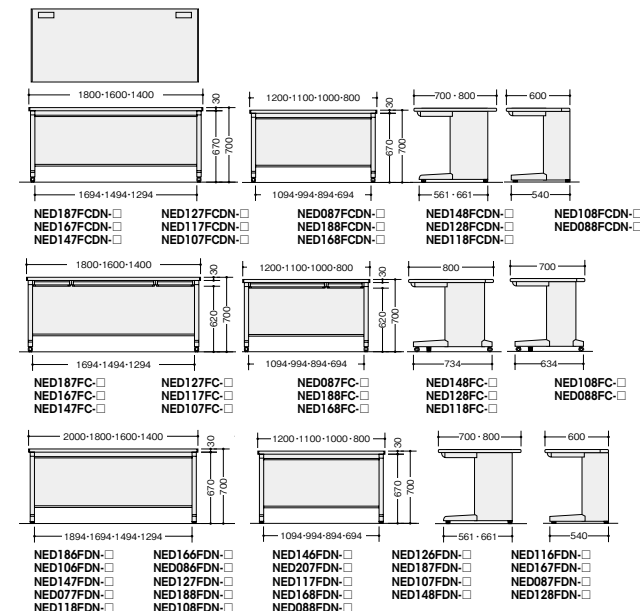

NED088FCDN-□	¥55,800
外寸法 / W800×D800×H700 質量:23.5kg	
NED108FCDN-□	¥56,400
外寸法 / W1000×D800×H700 質量:27kg	
NED118FCDN-□	¥58,200
外寸法 / W1100×D800×H700 質量:28.5kg	
NED128FCDN-□	¥59,900
外寸法 / W1200×D800×H700 質量:29.5kg	
NED148FCDN-□	¥76,300
外寸法 / W1400×D800×H700 質量:33.5kg	
NED168FCDN-□	¥82,400
外寸法 / W1600×D800×H700 質量:36kg	
NED188FCDN-□	¥93,000
外寸法 / W1800×D800×H700 質量:39.5kg	
-AWH □ / -AWL □	

NED087FC-□	¥63,400
外寸法 / W800×D700×H700 質量:24kg	
NED107FC-□	¥64,400
外寸法 / W1000×D700×H700 質量:29kg	
NED117FC-□	¥66,700
外寸法 / W1100×D700×H700 質量:31kg	
NED127FC-□	¥68,600
外寸法 / W1200×D700×H700 質量:32kg	
NED147FC-□	¥86,800
外寸法 / W1400×D700×H700 質量:37kg	
NED167FC-□	¥93,600
外寸法 / W1600×D700×H700 質量:40kg	
NED187FC-□	¥101,100
外寸法 / W1800×D700×H700 質量:43kg	
-AWH □ / -AWL □ ラッチ付	

NED088FC-□	¥67,500
外寸法 / W800×D800×H700 質量:27kg	
NED108FC-□	¥68,600
外寸法 / W1000×D800×H700 質量:32kg	
NED118FC-□	¥70,800
外寸法 / W1100×D800×H700 質量:34kg	
NED128FC-□	¥72,600
外寸法 / W1200×D800×H700 質量:35kg	
NED148FC-□	¥90,800
外寸法 / W1400×D800×H700 質量:41kg	
NED168FC-□	¥97,700
外寸法 / W1600×D800×H700 質量:44kg	
NED188FC-□	¥109,100
外寸法 / W1800×D800×H700 質量:48kg	
-AWH □ / -AWL □ ラッチ付	

デスクシステム (NED型)

ワークシステム
デスクシステム
事務用チェア
・輸入チェア
ローバー
ディジョン

収納家具
書庫
キャビネット
ロッカー
金庫
防災
地震対策用品
セキュリティ
用品

会議用
テーブル
会議用
チェア
オフィス
ラウンジ
プレゼンテーション
機器・黒板

役員室用家具
応接セット
ローバー
チェア
カウンター
オフィス
ロービー用品

オフィス
周辺什器
レセプション
用家具
間仕切り
移動ラック
シールビング

ラック
工場備品
高齢者福祉施設
病院用家具
学校用家具
店舗用家具

納期マーク説明
推奨商品 ..... ●お早めにお届けできる商品です。 ◆納入までに2週間程度必要です。 ■納入までに3~4週間程度必要です。
○お早めにお届けできる商品です。 ◇納入までに2週間程度必要です。 □納入までに3~4週間程度必要です。 ※受注生産品のため納期をご確認ください。
※納期につきましては時期や地域により異なる場合があります。事前に担当者にお問合せください。