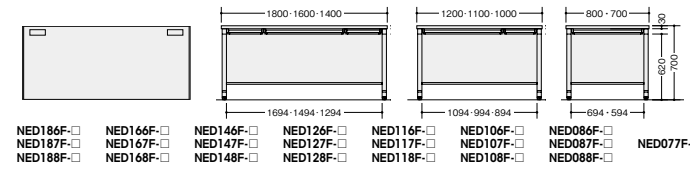

NED088FCDN-□	¥55,800
外寸法 / W800×D800×H700 質量:23.5kg	
NED108FCDN-□	¥56,400
外寸法 / W1000×D800×H700 質量:27kg	
NED118FCDN-□	¥58,200
外寸法 / W1100×D800×H700 質量:28.5kg	
NED128FCDN-□	¥59,900
外寸法 / W1200×D800×H700 質量:29.5kg	
NED148FCDN-□	¥76,300
外寸法 / W1400×D800×H700 質量:33.5kg	
NED168FCDN-□	¥82,400
外寸法 / W1600×D800×H700 質量:36kg	
NED188FCDN-□	¥93,000
外寸法 / W1800×D800×H700 質量:39.5kg	
-AWH □ / -AWL □	

NED087FC-□	¥63,400
外寸法 / W800×D700×H700 質量:24kg	
NED107FC-□	¥64,400
外寸法 / W1000×D700×H700 質量:29kg	
NED117FC-□	¥66,700
外寸法 / W1100×D700×H700 質量:31kg	
NED127FC-□	¥68,600
外寸法 / W1200×D700×H700 質量:32kg	
NED147FC-□	¥86,800
外寸法 / W1400×D700×H700 質量:37kg	
NED167FC-□	¥93,600
外寸法 / W1600×D700×H700 質量:40kg	
NED187FC-□	¥101,100
外寸法 / W1800×D700×H700 質量:43kg	
-AWH □ / -AWL □ ラッチ付	

NED088FC-□	¥67,500
外寸法 / W800×D800×H700 質量:27kg	
NED108FC-□	¥68,600
外寸法 / W1000×D800×H700 質量:32kg	
NED118FC-□	¥70,800
外寸法 / W1100×D800×H700 質量:34kg	
NED128FC-□	¥72,600
外寸法 / W1200×D800×H700 質量:35kg	
NED148FC-□	¥90,800
外寸法 / W1400×D800×H700 質量:41kg	
NED168FC-□	¥97,700
外寸法 / W1600×D800×H700 質量:44kg	
NED188FC-□	¥109,100
外寸法 / W1800×D800×H700 質量:48kg	
-AWH □ / -AWL □ ラッチ付	

デスクシステム (NED型)

ワークシステム
デスクシステム
事務用チェア
・輸入チェア
ローバー
ディジョン

収納家具
書庫
キャビネット
ロッカー
金庫
防災
地震対策用品
セキュリティ
用品

会議用
テーブル
会議用
チェア
オフィス
ラウンジ
プレゼンテーション
機器・黒板

役員室用家具
応接セット
ローバー
チェア
カウンター
オフィス
ロービー用品

オフィス
周辺什器
レセプション
用家具
間仕切り
移動ラック
シールビング

ラック
工場備品
高齢者福祉施設
病院用家具
学校用家具
店舗用家具

納期マーク説明
推奨商品 ..... ●お早めにお届けできる商品です。 ◆納入までに2週間程度必要です。 ■納入までに3~4週間程度必要です。
○お早めにお届けできる商品です。 ◇納入までに2週間程度必要です。 □納入までに3~4週間程度必要です。 ※受注生産品のため納期をご確認ください。
※納期につきましては時期や地域により異なる場合があります。事前に担当者にお問合せください。