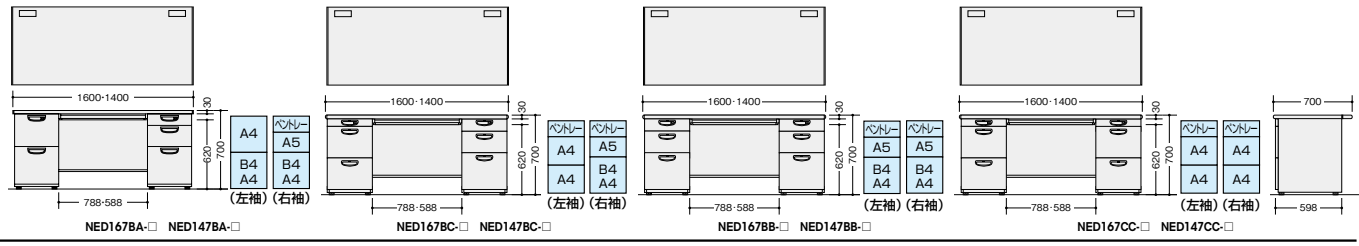

片袖デスク

※左袖仕様も可能です。(D600は除く)

- | | | | |
|---|---|---|---|
| <p>(WS下段)</p> <p>NED107B-□ ¥84,600
外寸法 / W1000×D700×H700 質量: 43kg</p> <p>NED117B-□ ¥87,100
外寸法 / W1100×D700×H700 質量: 45kg</p> <p>NED127B-□ ¥88,200
外寸法 / W1200×D700×H700 質量: 47kg</p> <p>NED147B-□ ¥106,400
外寸法 / W1400×D700×H700 質量: 53kg</p> <p>-AWH○/-AWL○
付属品: ペントレーG型1個
仕切板F型1枚 G型1枚
ラッチ付 インジケータークー</p> | <p>(WS中段・下段)</p> <p>NED107C-□ ¥94,400
外寸法 / W1000×D700×H700 質量: 46kg</p> <p>NED117C-□ ¥96,700
外寸法 / W1100×D700×H700 質量: 48kg</p> <p>NED127C-□ ¥98,000
外寸法 / W1200×D700×H700 質量: 50kg</p> <p>NED147C-□ ¥116,200
外寸法 / W1400×D700×H700 質量: 53.7kg</p> <p>-AWH○/-AWL○
付属品: ペントレーG型1個
仕切板G型2枚
ラッチ付 インジケータークー</p> | <p>(WS上段・下段)</p> <p>NED107A-□ ¥84,600
外寸法 / W1000×D700×H700 質量: 43kg</p> <p>NED117A-□ ¥87,100
外寸法 / W1100×D700×H700 質量: 45kg</p> <p>NED127A-□ ¥88,200
外寸法 / W1200×D700×H700 質量: 47kg</p> <p>NED147A-□ ¥106,400
外寸法 / W1400×D700×H700 質量: 51.5kg</p> <p>-AWH○/-AWL○
付属品: 仕切板G型2枚
ラッチ付 インジケータークー</p> | <p>(WS下段)</p> <p>NED106B-□ ¥83,900
外寸法 / W1000×D600×H700 質量: 41.5kg</p> <p>NED116B-□ ¥86,200
外寸法 / W1100×D600×H700 質量: 43.5kg</p> <p>NED126B-□ ¥87,700
外寸法 / W1200×D600×H700 質量: 45kg</p> <p>-AWH□/-AWL□
付属品: ペントレーG型1個
仕切板F型1枚 G型1枚
ラッチ付 インジケータークー</p> |
|---|---|---|---|