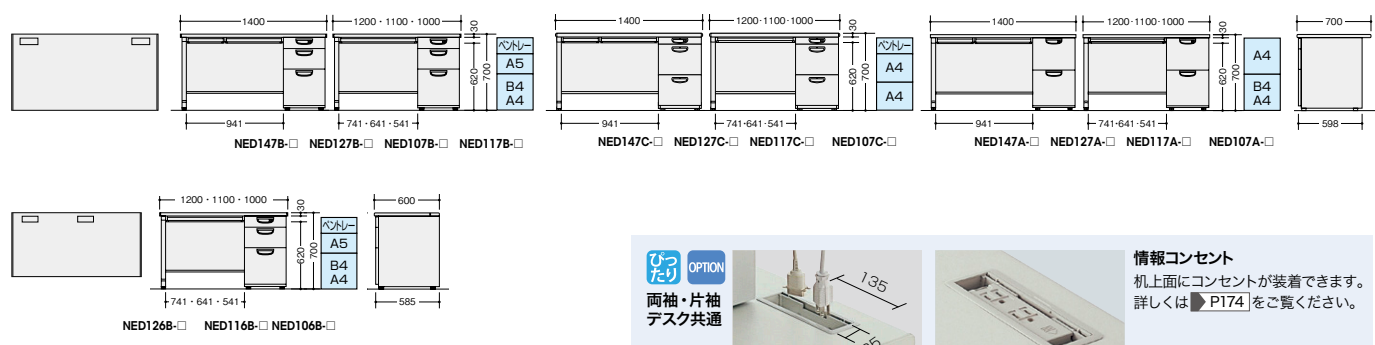

ひたひた OPTION

両袖・片袖
デスク共通

情報コンセント
机上面にコンセントが装着できます。
詳しくは **P174** をご覧ください。

グリーン購入法適合商品: 品番を緑色で表示しています。※表示価格は税抜き価格です。 **AW** ウォームホワイต์ **700** H700 **配線** 縦配線対応 **ラッチ** ラッチ付 **配線** タクト **WS** ダブルサスペンション