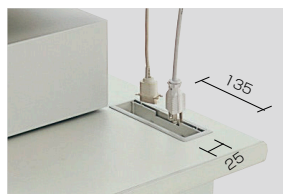

① OA配線

配線キャップを収納すると、OAコネクタやアース付コンセントも通る大型配線穴になります。(有効寸法 : W135×D25)