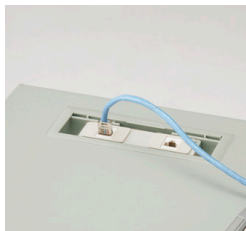

## 縦 (立ち上げ) 配線対応

パソコンなどの立ち上げ配線に必要な縦配線に対応

机上面の左右に1ヵ所ずつ設けた配線ダクトから電源コードや情報コードが取り出せ、立ち上げ配線がスムーズに行なえます。また、オプションのコンセント類を使用することで、簡単に情報にアクセスすることが可能です。

NEK3P-2使用例

NEKC6-2使用例

NEK3P-2

NEKC6-2