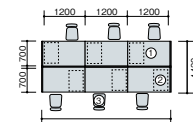

system plan B

OA作業の効率化がはかれ、独立性を高めるローパーティションを採用したプラン。

写真セット価格

▶チェアはP231に掲載しています。

¥1,381,800

品名	品番	価格	数量
①平デスク	NED127F-AWH	¥63,600	× 6 ○
②ワゴン	NED046SXC-AWH	¥68,900	× 6 ○
ライトパネル	LPS1212-LBL	¥56,200	× 3 ◆
"	LPS1207-LBL	¥49,100	× 4 ●
ジョイントポール	LPS-J12P	¥10,700	× 2 ●
③事務用チェア	SER510F-BL	¥33,400	× 6 ○

セット価格 ¥1,381,800