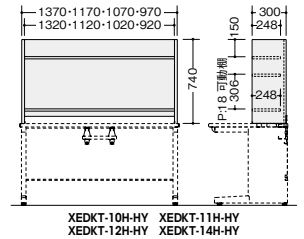

机上テーブル

(ハイタイプ)

外寸法 (W×D×H)	品番	価格	質量
1000×300×740	XEDKT-10H-HY	¥64,300	15.0kg
1100×300×740	XEDKT-11H-HY	¥66,000	16.5kg
1200×300×740	XEDKT-12H-HY	¥67,800	18.0kg
1400×300×740	XEDKT-14H-HY	¥69,600	21.0kg

付属品:固定棚1枚 可動棚1枚 サイド固定金具2個 後部固定金具2個

(ロータイプ)

外寸法 (W×D×H)	品番	価格	質量
1000×300×300	XEDKT-10L-HY	¥41,200	7.0kg
1100×300×300	XEDKT-11L-HY	¥42,400	8.0kg
1200×300×300	XEDKT-12L-HY	¥43,400	8.5kg
1400×300×300	XEDKT-14L-HY	¥45,600	10.0kg

付属品:固定棚1枚 サイド固定金具2個 後部固定金具2個