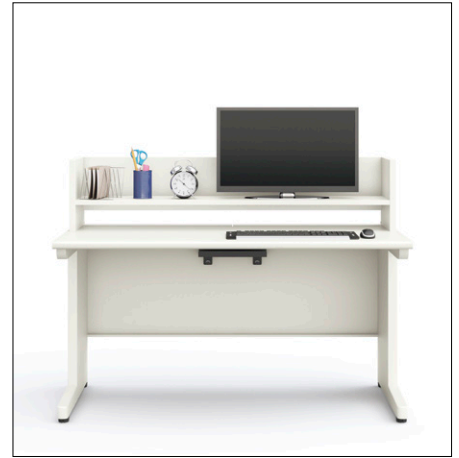

机上テーブル

(ハイタイプ)

外寸法 (W×D×H)	品番	価格	質量
1000×300×740	XEDKT-10H-HY	¥64,300	15.0kg
1100×300×740	XEDKT-11H-HY	¥66,000	16.5kg
1200×300×740	XEDKT-12H-HY	¥67,800	18.0kg
1400×300×740	XEDKT-14H-HY	¥69,600	21.0kg

付属品:固定棚1枚 可動棚1枚 サイド固定金具2個 後部固定金具2個

(ロータイプ)

外寸法 (W×D×H)	品番	価格	質量
1000×300×300	XEDKT-10L-HY	¥41,200	7.0kg
1100×300×300	XEDKT-11L-HY	¥42,400	8.0kg
1200×300×300	XEDKT-12L-HY	¥43,400	8.5kg
1400×300×300	XEDKT-14L-HY	¥45,600	10.0kg

付属品:固定棚1枚 サイド固定金具2個 後部固定金具2個

●使用上のご注意

※ハイタイプは対面レイアウト又は壁面でご使用ください。

※ハイタイプは壁面使用以外での片面使用はできません。

※D600タイプには取付けできません。
※デスク同士の横連結又は、サイドデスク、サイドミーティング用テーブル、エンドデスクとの併用はできません。

グリーン購入法適合商品:品番を緑色で表示しています。※表示価格は税抜き価格です。