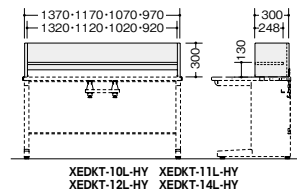

机上テーブル

(ハイタイプ)

外寸法 (W×D×H)	品番	価格	質量
1000×300×740	XEDKT-10H-HY	¥64,300	15.0kg
1100×300×740	XEDKT-11H-HY	¥66,000	16.5kg
1200×300×740	XEDKT-12H-HY	¥67,800	18.0kg
1400×300×740	XEDKT-14H-HY	¥69,600	21.0kg

付属品:固定棚1枚 可動棚1枚 サイド固定金具2個 後部固定金具2個

(ロータイプ)

外寸法 (W×D×H)	品番	価格	質量
1000×300×300	XEDKT-10L-HY	¥41,200	7.0kg
1100×300×300	XEDKT-11L-HY	¥42,400	8.0kg
1200×300×300	XEDKT-12L-HY	¥43,400	8.5kg
1400×300×300	XEDKT-14L-HY	¥45,600	10.0kg

付属品:固定棚1枚 サイド固定金具2個 後部固定金具2個