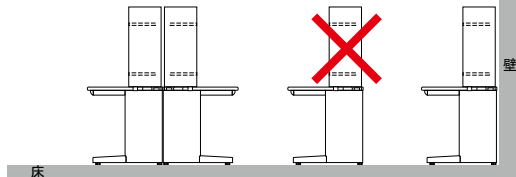

(ロータイプ)

外寸法 (W×D×H)	品番	価格	質量
1000×300×300	XEDKT-10L-HY	¥41,200	7.0kg
1100×300×300	XEDKT-11L-HY	¥42,400	8.0kg
1200×300×300	XEDKT-12L-HY	¥43,400	8.5kg
1400×300×300	XEDKT-14L-HY	¥45,600	10.0kg

付属品:固定棚1枚 サイド固定金具2個 後部固定金具2個

●使用上のご注意

※ハイタイプは対面レイアウト又は壁面でご使用ください。

※ハイタイプは壁面使用以外での片面使用はできません。

※D600タイプには取付けできません。
※デスク同士の横連結又は、サイドデスク、サイドミーティング用テーブル、エンドデスクとの併用はできません。

グリーン購入法適合商品:品番を緑色で表示しています。※表示価格は税抜き価格です。