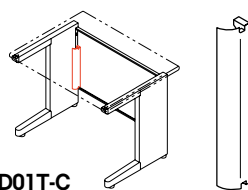

ケーブルトレー

CH-HD

¥2,360●
トレー内寸法/
W300×D60×H20 樹脂製

縦配線カバー

縦配線カバー取付イメージ
(左右どちらにも設置できます。)

HD01T-C

¥3,810●
外寸法/W25×H330
樹脂製

ハンガーフレーム(A4用)

DHF-A4S ¥5,800■

外寸法/W328×D424×H240
シングルレール用

DHF-A4W ¥6,000■

外寸法/W328×D540×H240
ダブルサスペンション用

下置棚

DUS01-W

¥26,700○

外寸法/
W500×D260×H610
付属品:棚板1枚
質量:9kg