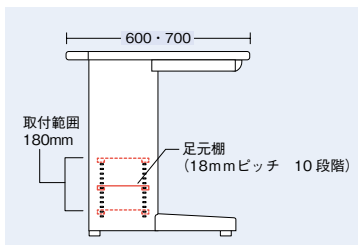

電話台(360°フリーターン機構)

OA302TS ¥31,400○

台寸法/W200×D309
付属品:接続コード1本・コードクリップ2個
6極2芯、6極4芯

- ・厚さが20～45mmの天板に取付け可能です。
- ・35mm以上の奥行きがあれば取付け可能です。
- ・天板エッジのRが大きい場合には取付けできない場合があります。

単位:ミリ

電話台を360度回転させてもコードがからまないフリーターン機構ですので、個人用はもちろん共用の電話としてもフレキシブルに対応できます。

机上を有効利用できる電話台です。ワンタッチレバー操作で、30度の角度で上下できます。

PCラック

XE-PCN-B
¥29,300●

外寸法/W130×D480×H470
内寸法/W127×D454×H447
スチール製
質量:3.0kg

足元棚 ※棚板耐荷重:等分布30kg

両袖デスク用

片袖デスク用

平デスク用

(両袖デスク用)

タイプ	品番	価格
W1400mm用	XEFT-14W-W	¥13,200

(片袖デスク用)

タイプ	品番	価格
W1400mm用	XEFT-14S-W	¥14,200
W1200mm用	XEFT-12S-W	¥13,600
W1100mm用	XEFT-11S-W	¥13,300
W1000mm用	XEFT-10S-W	¥12,900

(平デスク用)

タイプ	品番	価格
W1400mm用	XEFT-14F-W	¥14,900
W1200mm用	XEFT-12F-W	¥14,400
W1100mm用	XEFT-11F-W	¥14,200
W1000mm用	XEFT-10F-W	¥13,900

ケーブルトレー

CH-HD

¥2,360●
トレー内寸法/
W300×D60×H20 樹脂製

縦配線カバー

縦配線カバー取付イメージ
(左右どちらにも設置できます。)

HD01T-C

¥3,810●
外寸法/W25×H330
樹脂製

ハンガーフレーム(A4用)