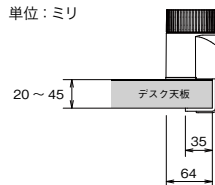

電話台(360°フリーターン機構)

OA302TS ¥31,400○

台寸法/W200×D309
付属品:接続コード1本・コードクリップ2個
6極2芯、6極4芯

- ・厚さが20～45mmの天板に取付け可能です。
- ・35mm以上の奥行きがあれば取付け可能です。
- ・天板エッジのRが大きい場合には取付けできない場合があります。

単位:ミリ

電話台を360度回転させてもコードがからまないフリーターン機構ですので、個人用はもちろん共用の電話としてもフレキシブルに対応できます。

机上を有効利用できる電話台です。ワンタッチレバー操作で、30度の角度で上下できます。

PCラック

XE-PCN-B
¥29,300●

外寸法/W130×D480×H470
内寸法/W127×D454×H447
スチール製
質量:3.0kg

足元棚 ※棚板耐荷重:等分布30kg

両袖デスク用

片袖デスク用

平デスク用

ケーブルトレー

CH-HD

¥2,360●
トレー内寸法/
W300×D60×H20 樹脂製

縦配線カバー

縦配線カバー取付イメージ
(左右どちらにも設置できます。)

HD01T-C

¥3,810●
外寸法/W25×H330
樹脂製

ハンガーフレーム(A4用)