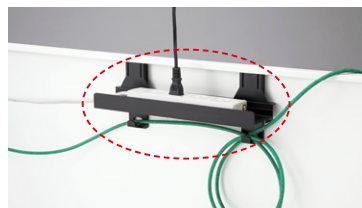

ケーブルトレー

CH-HD

¥2,360●
トレー内寸法/
W300×D60×H20 樹脂製

縦配線カバー

縦配線カバー取付イメージ
(左右どちらにも設置できます。)