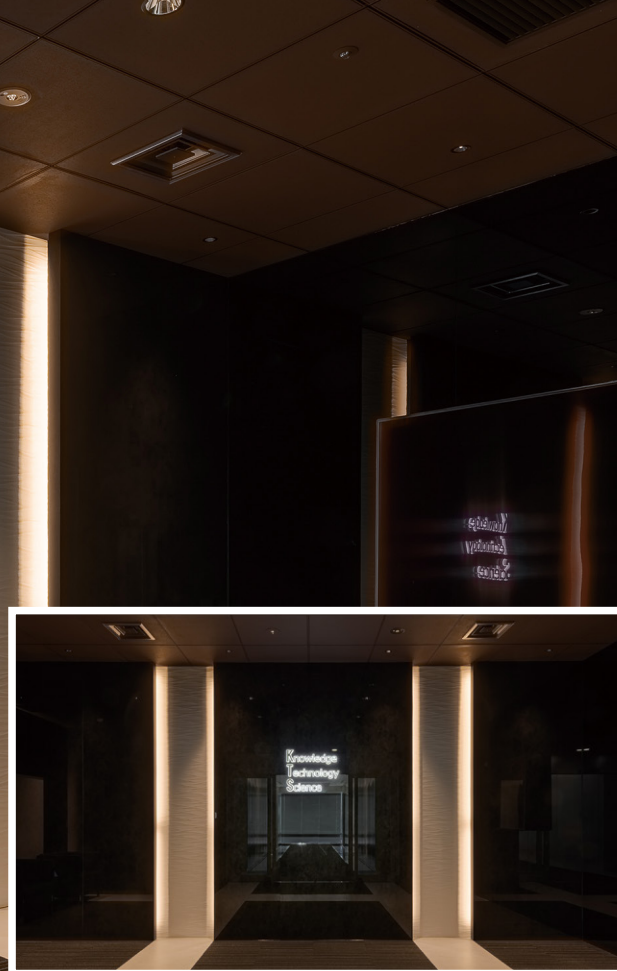

**企業の気品と感性が漂う  
クラシックモダンなエントランス。**

黒のガラスに石目調の飾りを配した壁、ダウンライトと間接照明の効果で、クラシックモダンな気品と感性が漂うエントランスを創り上げました。

**天然木の素材感を活かした、  
ナチュラルで落ち着いた空間をご提案。**

異なるトーンを組み合わせた天然木をベースに、温かみのあるエントランスを創造。社名サインは目を引くように、光沢のある金属素材を採用しています。