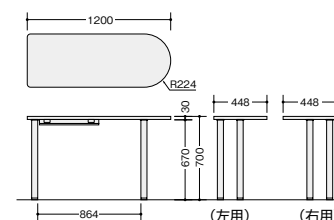

事務用デスク(XED型) **W** 架 **700**

コーナーデスクで、オフィスのコーナーも無駄なく有効に活用することができます。

コーナーデスク(90°)  

XED127CT-WH

XED127CT-WS

XED127CT-□
¥138,700
 外寸法 / W1200×D1200×H700
 -WH  / -WS 
 付属品: ケーブルトレ 1個
 質量: 38kg

オフィス機器も、適材適所で。専用のプリンター台をご用意しています。

プリンター台 

XED087P-WH

XED067P-WS

XED067P-□
¥70,900
 外寸法 / W600×D700×H700
 質量: 19kg
XED087P-□
¥72,100
 外寸法 / W800×D700×H700
 質量: 22kg
 付属品: ケーブルトレ 1個
 -WH  / -WS 

ワークプレイスを手軽に拡張することができ、事務作業やミーティングなどを効率よくこなせます。

サイドデスク 

XED0714HT-WH

XED0714HT-WS

XED0714HT-□
¥131,100
 外寸法 / W700×D1400×H700
 質量: 22kg
 付属品: ケーブルトレ 1個
 -WH  / -WS 

サイドミーティング用テーブル ※脇デスク・ワークデスク・コーナーデスク・プリンター台・サイドデスクには取付けできません

XED124STL-WH

XED124STR-WS

■左用
XED124STL-□
¥63,800
 ■右用
XED124STR-□
¥63,800
 W1200×D448×H700
 -WH  / -WS 
 付属品: 天板連結金具 質量: 17kg