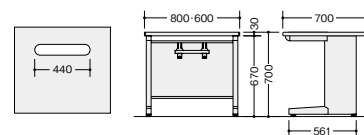

事務用デスク(XED型) **W** 架 **700**

コーナーデスクで、オフィスのコーナーも無駄なく有効に活用することができます。

コーナーデスク(90°)  

XED127CT-WH

XED127CT-WS

XED127CT-□
¥138,700
 外寸法 / W1200×D1200×H700
 -WH  / -WS 
 付属品: ケーブルトレ 1個
 質量: 38kg

オフィス機器も、適材適所で。専用のプリンター台をご用意しています。

プリンター台 

XED087P-WH

XED067P-WS

XED067P-□
¥70,900
 外寸法 / W600×D700×H700
 質量: 19kg
XED087P-□
¥72,100
 外寸法 / W800×D700×H700
 質量: 22kg
 付属品: ケーブルトレ 1個
 -WH  / -WS 

ワークプレイスを手軽に拡張することができ、事務作業やミーティングなどを効率よくこなせます。

サイドデスク 

XED0714HT-WH

XED0714HT-WS

XED0714HT-□
¥131,100
 外寸法 / W700×D1400×H700
 質量: 22kg
 付属品: ケーブルトレ 1個
 -WH  / -WS 

サイドミーティング用テーブル ※脇デスク・ワークデスク・コーナーデスク・プリンター台・サイドデスクには取付けできません

XED124STL-WH

XED124STR-WS

■左用
XED124STL-□
¥63,800
 ■右用
XED124STR-□
¥63,800
 W1200×D448×H700
 -WH  / -WS 
 付属品: 天板連結金具 質量: 17kg