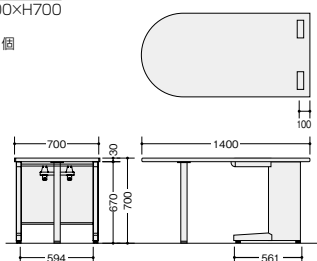

事務用デスク(XED型) **W** 架 **700**

コーナーデスクで、オフィスのコーナーも無駄なく有効に活用することができます。

コーナーデスク(90°)  

XED127CT-WH

XED127CT-WS

XED127CT-□
¥138,700
 外寸法 / W1200×D1200×H700
 -WH  / -WS 
 付属品: ケーブルトレ 1個
 質量: 38kg

オフィス機器も、適材適所で。専用のプリンター台をご用意しています。

プリンター台 

XED087P-WH

XED067P-WS

XED067P-□
¥70,900
 外寸法 / W600×D700×H700
 質量: 19kg
XED087P-□
¥72,100
 外寸法 / W800×D700×H700
 質量: 22kg
 付属品: ケーブルトレ 1個
 -WH  / -WS 

ワークプレイスを手軽に拡張することができ、事務作業やミーティングなどを効率よくこなせます。

サイドデスク 

XED0714HT-WH

XED0714HT-WS

XED0714HT-□
¥131,100
 外寸法 / W700×D1400×H700
 質量: 22kg
 付属品: ケーブルトレ 1個
 -WH  / -WS 

サイドミーティング用テーブル ※脇デスク・ワークデスク・コーナーデスク・プリンター台・サイドデスクには取付けできません

XED124STL-WH

XED124STR-WS

■左用
XED124STL-□
¥63,800
 ■右用
XED124STR-□
¥63,800
 W1200×D448×H700
 -WH  / -WS 
 付属品: 天板連結金具 質量: 17kg