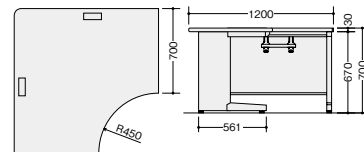

事務用デスク(XED型) **W** 架 **700**

コーナーデスクで、オフィスのコーナーも無駄なく有効に活用することができます。

コーナーデスク(90°)  

XED127CT-WH

XED127CT-WS

XED127CT-□
¥138,700
 外寸法 / W1200×D1200×H700
 -WH  / -WS 
 付属品: ケーブルトレ 1個
 質量: 38kg

オフィス機器も、適材適所で。専用のプリンター台をご用意しています。

プリンター台 

XED087P-WH

XED067P-WS

XED067P-□
¥70,900
 外寸法 / W600×D700×H700
 質量: 19kg
XED087P-□
¥72,100
 外寸法 / W800×D700×H700
 質量: 22kg
 付属品: ケーブルトレ 1個
 -WH  / -WS 

ワークプレイスを手軽に拡張することができ、事務作業やミーティングなどを効率よくこなせます。

サイドデスク 

XED0714HT-WH

XED0714HT-WS

XED0714HT-□
¥131,100
 外寸法 / W700×D1400×H700
 質量: 22kg
 付属品: ケーブルトレ 1個
 -WH  / -WS 

サイドミーティング用テーブル ※脇デスク・ワークデスク・コーナーデスク・プリンター台・サイドデスクには取付けできません

XED124STL-WH

XED124STR-WS

■左用
XED124STL-□
¥63,800
 ■右用
XED124STR-□
¥63,800
 W1200×D448×H700
 -WH  / -WS 
 付属品: 天板連結金具 質量: 17kg