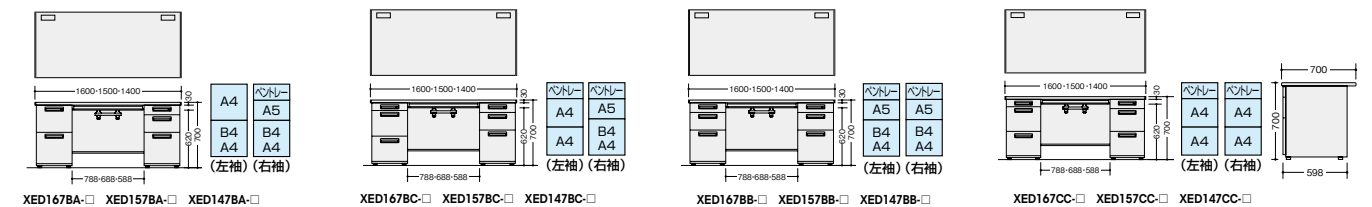

事務用デスク(XED型) W 幅 700

両袖デスク

(左袖: WS 上段・下段 / 右袖 WS 下段)

XED147BA-□ ¥139,300
外寸法/W1400×D700×H700 質量:66kg

XED157BA-□ ¥142,400
外寸法/W1500×D700×H700 質量:67.5kg

XED167BA-□ ¥145,600
外寸法/W1600×D700×H700 質量:69kg

-WH●/-WS◆
付属品:ペントレーG型1個
仕切板F型1枚 G型3枚 ケーブルトレイ1個
内筒交換錠 ラッチ付 インジケータークーキー

(左袖: WS 中段・下段 / 右袖 WS 下段)

XED147BC-□ ¥148,800
外寸法/W1400×D700×H700 質量:69kg

XED157BC-□ ¥151,900
外寸法/W1500×D700×H700 質量:70.5kg

XED167BC-□ ¥155,100
外寸法/W1600×D700×H700 質量:72kg

-WH●/-WS◆
付属品:ペントレーG型2個
仕切板F型1枚 G型3枚 ケーブルトレイ1個
内筒交換錠 ラッチ付 インジケータークーキー

(左袖: WS 下段 / 右袖 WS 下段)

XED147BB-□ ¥137,700
外寸法/W1400×D700×H700 質量:66kg

XED157BB-□ ¥140,800
外寸法/W1500×D700×H700 質量:67.5kg

XED167BB-□ ¥144,100
外寸法/W1600×D700×H700 質量:69kg

-WH●/-WS◆
付属品:ペントレーG型2個
仕切板F型2枚 G型2枚 ケーブルトレイ1個
内筒交換錠 ラッチ付 インジケータークーキー

(左袖: WS 中段・下段 / 右袖 WS 中段・下段)

XED147CC-□ ¥156,600
外寸法/W1400×D700×H700 質量:70.6kg

XED157CC-□ ¥159,800
外寸法/W1500×D700×H700 質量:73.5kg

XED167CC-□ ¥162,800
外寸法/W1600×D700×H700 質量:73.9kg

-WH●/-WS◆
付属品:ペントレーG型2個
仕切板G型4枚 ケーブルトレイ1個
内筒交換錠 ラッチ付 インジケータークーキー