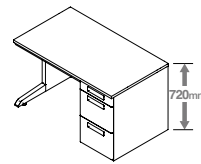

XEDH^{type} DESK SYSTEM

A4 対応の収納にこだわった、高さ 720mm で ホワイトカラーのベーシックデスク

これからのオフィスに必要な要素をシンプルな
デザインの中に集めました。

① ペントレー引出し
市販の名刺ボックスが収納できます。筆記具などの小物の他に名刺がきれいに整理できます。
※市販の名刺ボックスをご使用の場合は、引出しと名刺ボックスの寸法をご確認ください。

② ダブルサスペンションレール
中・下段引出しはダブルサスペンションレールの採用により、引出しの開閉もスムーズで奥のファイルも楽に取り出せます。A4ボックスファイルが5個収納できます。

「事務机の高さ」について

一般社団法人 日本オフィス家具協会(JOIFA)は、働きやすいオフィス環境を目指し、働く人の体格向上やユニバーサルデザインを配慮し、事務机の高さ720mmを推奨いたします。

詳しくは、**JOIFA** ホームページをご覧ください。
<http://www.joifa.jp/>

事務用デスク(XEDH型) **W** 幅 **720** **GPN**

両袖デスク **ラッチ**

(WS 中段・下段)

XEDH147GG-WH

- XEDH147GG-□** ￥152,800
外寸法 / W1400×D700×H720 質量:73kg
- XEDH157GG-□** ￥157,000
外寸法 / W1500×D700×H720 質量:74.5kg
- XEDH167GG-□** ￥161,100
外寸法 / W1600×D700×H720 質量:76kg
付属品:ペントレーG型2個
仕切板G型4枚 ケーブルトレイ1個
内筒交換錠 ラッチ付 インジケータークー
-WH●/-WS◆

片袖デスク **ラッチ** ※左袖仕様も可能です。

(WS 中段・下段)

XEDH127G-WH

- XEDH127G-□** ￥102,900
外寸法 / W1200×D700×H720 質量:50.5kg
- XEDH147G-□** ￥119,300
外寸法 / W1400×D700×H720 質量:56.5kg
- XEDH167G-□** ￥127,100
外寸法 / W1600×D700×H720 質量:57.5kg
付属品:ペントレーG型1個
仕切板G型2枚 ケーブルトレイ1個
内筒交換錠 ラッチ付 インジケータークー
-WH●/-WS◆