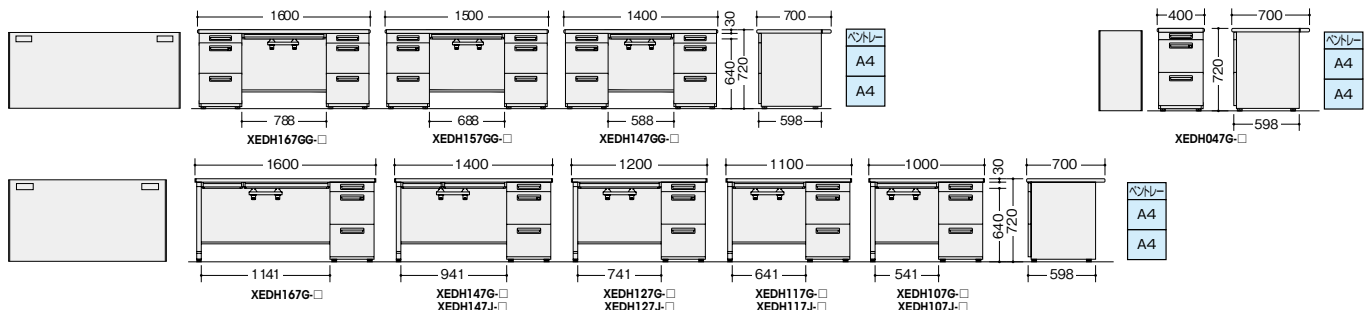

- XEDH107G-□** ￥99,500
外寸法 / W1000×D700×H720 質量:46.5kg
- XEDH117G-□** ￥101,700
外寸法 / W1100×D700×H720 質量:48.5kg
付属品:ペントレーG型1個
仕切板G型2枚 ケーブルトレイ1個
内筒交換錠 ラッチ付 インジケータークー
-WH●/-WS◆

(SL 中段・WS 下段)

XEDH127J-WH

- XEDH127J-□** ￥97,300
外寸法 / W1200×D700×H720 質量:47kg
- XEDH147J-□** ￥113,600
外寸法 / W1400×D700×H720 質量:53kg
付属品:ペントレーG型1個
仕切板G型2枚 ケーブルトレイ1個
内筒交換錠 ラッチ付 インジケータークー

- XEDH107J-□** ￥93,900
外寸法 / W1000×D700×H720 質量:43kg
- XEDH117J-□** ￥96,000
外寸法 / W1100×D700×H720 質量:45kg
付属品:ペントレーG型1個
仕切板G型2枚 ケーブルトレイ1個
内筒交換錠 ラッチ付 インジケータークー

脇デスク **ラッチ**

(WS 中段・下段)

XEDH047G-WH

- XEDH047G-□** ￥74,500
外寸法 / W400×D700×H720
付属品:ペントレーG型1個
仕切板G型2枚
内筒交換錠 ラッチ付
インジケータークー
質量:27.5kg
-WH●/-WS◆