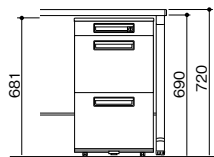

中央引出しとワゴンの関係

■標準引出し+H611ワゴン

■浅型引出し+H645ワゴン

■引出し無し+H681ワゴン

■H681・H645 ワゴン設置例

ワゴン H611mm
・XE046XC-W
・XE046YC-W

ワゴン H645mm
・XE046HC-W

ワゴン H681mm
・XE046ZC-W
※WAKE-FA型・CN-FA型には使用できません。

(3段:A4タイプ)

①③⑥ ベントレー引出し

①内寸法: W317×D430×H76
③内寸法: W317×D430×H92
⑥内寸法: W317×D430×H98
付属品: ベントレーG型 1個

小物類の整理に便利なベントレーG型が付いています。
※仕切板J型(オプション)が使用できます。

② A4引出し
⑤ B4・A4引出し

②内寸法: W317×D540×H265
⑤内寸法: W317×D540×H302
付属品: 仕切板G型 1枚

A4サイズのボックスファイルが5個収納できます。

オプションのハンガーフレーム(A4用) DHF-A4W をセットすると A4サイズのハンギングフォルダーが収納できます。

④ B5・A5引出し

内寸法: W317×D430×H216
付属品: 仕切板F型 1枚

⑦ B6引出し

内寸法: W317×D430×H165
付属品: 仕切板F型 1枚

B6サイズのフォルダー・ファイルやCDなどが収納できます。

⑧ トレー引出し

内寸法: W317×D448×H64
付属品: ベントレーG型

小物類の整理に便利なベントレーG型が付いています。

⑨ トレー引出し

内寸法: W315×D315×H27

引出しと一体成型されたベントレーが付いています。小物類の整理に便利です。

⑩ A4ロングストローク引出し
⑪ B4・A4ロングストローク引出し

⑩内寸法: W317×D635×H265
⑪内寸法: W317×D635×H302
付属品: 仕切板G型 1枚