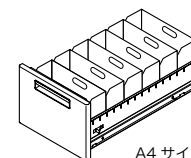

A4サイズのボックスファイルが5個収納できます。

オプションのハンガーフレーム(A4用) DHF-A4W をセットすると A4サイズのハンギングフォルダーが収納できます。

④ B5・A5引出し

内寸法: W317×D430×H216
付属品: 仕切板F型 1枚

⑦ B6引出し

内寸法: W317×D430×H165
付属品: 仕切板F型 1枚

B6サイズのフォルダー・ファイルやCDなどが収納できます。

⑧ トレー引出し

内寸法: W317×D448×H64
付属品: ベントレーG型

小物類の整理に便利なベントレーG型が付いています。

⑨ トレー引出し

内寸法: W315×D315×H27

引出しと一体成型されたベントレーが付いています。小物類の整理に便利です。

⑩ A4ロングストローク引出し
⑪ B4・A4ロングストローク引出し

⑩内寸法: W317×D635×H265
⑪内寸法: W317×D635×H302
付属品: 仕切板G型 1枚

ロングストロークサスペンションレール使用。

A4サイズのボックスファイルが6個収納できます。

デスクマット

ノンフタル酸デスクマット(透明)

■手が痛くなりやすい「面取り加工」

面取り加工のマット 従来のマット
エッジ部分の面取り加工により長時間の作業でも手が痛くなりません。

軟質塩化ビニール(1.5mm厚)

軟質塩化ビニール(1.5mm厚)下敷:不織布(グリーン)