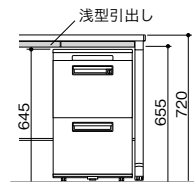

中央引出しとワゴンの関係

■標準引出し+H611ワゴン

■浅型引出し+H645ワゴン

■引出し無し+H681ワゴン

■H681・H645 ワゴン設置例

ワゴン H611mm
・XE046XC-W
・XE046YC-W

ワゴン H645mm
・XE046HC-W

ワゴン H681mm
・XE046ZC-W
※WAKE-FA型・CN-FA型には使用できません。

(3段:A4タイプ)

①③⑥ ベントレー引出し

①内寸法: W317×D430×H76
③内寸法: W317×D430×H92
⑥内寸法: W317×D430×H98
付属品: ベントレーG型 1個

小物類の整理に便利なベントレーG型が付いています。
※仕切板J型(オプション)が使用できます。

② A4引出し
⑤ B4・A4引出し

②内寸法: W317×D540×H265
⑤内寸法: W317×D540×H302
付属品: 仕切板G型 1枚

A4サイズのボックスファイルが5個収納できます。

オプションのハンガーフレーム(A4用) DHF-A4W をセットすると A4サイズのハンギングフォルダーが収納できます。

④ B5・A5引出し

内寸法: W317×D430×H216
付属品: 仕切板F型 1枚

⑦ B6引出し

内寸法: W317×D430×H165
付属品: 仕切板F型 1枚

B6サイズのフォルダー・ファイルやCDなどが収納できます。

⑧ トレー引出し

内寸法: W317×D448×H64
付属品: ベントレーG型

小物類の整理に便利なベントレーG型が付いています。

⑨ トレー引出し

内寸法: W315×D315×H27

引出しと一体成型されたベントレーが付いています。小物類の整理に便利です。

⑩ A4ロングストローク引出し
⑪ B4・A4ロングストローク引出し

⑩内寸法: W317×D635×H265
⑪内寸法: W317×D635×H302
付属品: 仕切板G型 1枚