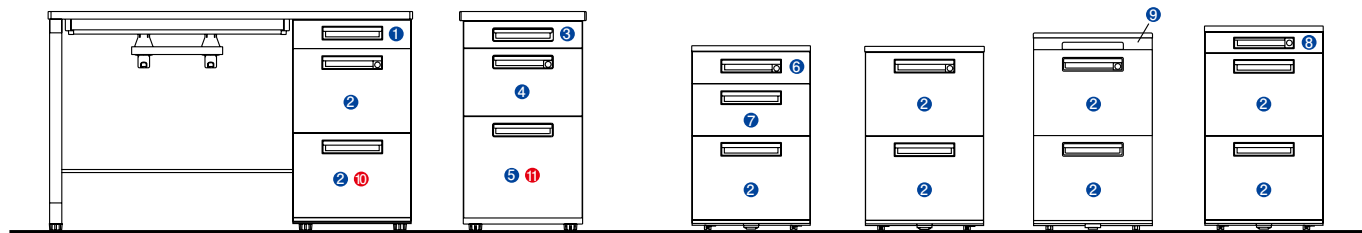

中央引出しとワゴンの関係

■標準引出し+H611ワゴン

■浅型引出し+H645ワゴン

■引出し無し+H681ワゴン

■H681・H645 ワゴン設置例

ワゴン H611mm
・XE046XC-W
・XE046YC-W

ワゴン H645mm
・XE046HC-W

ワゴン H681mm
・XE046ZC-W
※WAKE-FA型・CN-FA型には使用できません。

引出し一覧

デスク

ワゴン

(G袖・H袖)

(B袖・K袖)

(3段)

(2段)

(トレー引出し付2段)

(3段:A4タイプ)

①③⑥ ベントレー引出し

①内寸法: W317×D430×H76
③内寸法: W317×D430×H92
⑥内寸法: W317×D430×H98
付属品: ベントレーG型 1個

小物類の整理に便利なベントレーG型が付いています。
※仕切板J型(オプション)が使用できます。

② A4引出し
⑤ B4・A4引出し

②内寸法: W317×D540×H265
⑤内寸法: W317×D540×H302
付属品: 仕切板G型 1枚

内寸法: W317×D448×H64
付属品: ベントレーG型

小物類の整理に便利なベントレーG型が付いています。

⑨ トレー引出し

内寸法: W315×D315×H27

引出しと一体成型されたベントレーが付いています。小物類の整理に便利です。

⑩ A4ロングストローク引出し
⑪ B4・A4ロングストローク引出し

⑩内寸法: W317×D635×H265
⑪内寸法: W317×D635×H302
付属品: 仕切板G型 1枚