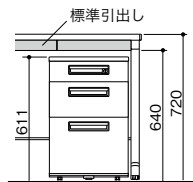

中央引出しとワゴンの関係

■標準引出し+H611ワゴン

■浅型引出し+H645ワゴン

■引出し無し+H681ワゴン

■H681・H645 ワゴン設置例

ワゴン H611mm
・XE046XC-W
・XE046YC-W

ワゴン H645mm
・XE046HC-W

ワゴン H681mm
・XE046ZC-W
※WAKE-FA型・CN-FA型には使用できません。

(3段:A4タイプ)

①③⑥ ベントレー引出し

①内寸法: W317×D430×H76
③内寸法: W317×D430×H92
⑥内寸法: W317×D430×H98
付属品: ベントレーG型 1個

小物類の整理に便利なベントレーG型が付いています。
※仕切板J型(オプション)が使用できます。

② A4引出し
⑤ B4・A4引出し

②内寸法: W317×D540×H265
⑤内寸法: W317×D540×H302
付属品: 仕切板G型 1枚

A4サイズのボックスファイルが5個収納できます。

オプションのハンガーフレーム(A4用) DHF-A4W をセットすると A4サイズのハンギングフォルダーが収納できます。

④ B5・A5引出し

内寸法: W317×D430×H216
付属品: 仕切板F型 1枚

⑦ B6引出し

内寸法: W317×D430×H165
付属品: 仕切板F型 1枚

B6サイズのフォルダー・ファイルやCDなどが収納できます。

⑧ トレー引出し

内寸法: W317×D448×H64
付属品: ベントレーG型

小物類の整理に便利なベントレーG型が付いています。

⑨ トレー引出し

内寸法: W315×D315×H27

引出しと一体成型されたベントレーが付いています。小物類の整理に便利です。

⑩ A4ロングストローク引出し
⑪ B4・A4ロングストローク引出し

⑩内寸法: W317×D635×H265
⑪内寸法: W317×D635×H302
付属品: 仕切板G型 1枚