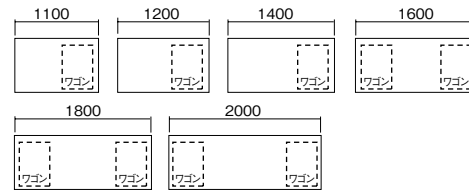

中央引出しとワゴンの関係

■標準引出し+H611ワゴン

■浅型引出し+H645ワゴン

■引出し無し+H681ワゴン

■H681・H645 ワゴン設置例

ワゴン H611mm
・XE046XC-W
・XE046YC-W

ワゴン H645mm
・XE046HC-W

ワゴン H681mm
・XE046ZC-W
※WAKE-FA型・CN-FA型には使用できません。

引出し一覧

デスク

ワゴン

(G袖・H袖)

(B袖・K袖)

(3段)

(2段)

(トレー引出し付2段)

(3段:A4タイプ)

①③⑥ ベントレー引出し

①内寸法: W317×D430×H76
③内寸法: W317×D430×H92
⑥内寸法: W317×D430×H98
付属品: ベントレーG型 1個

小物類の整理に便利なベントレーG型が付いています。
※仕切板J型(オプション)が使用できます。

② A4引出し
⑤ B4・A4引出し

②内寸法: W317×D540×H265
⑤内寸法: W317×D540×H302
付属品: 仕切板G型 1枚

内寸法: W317×D448×H64
付属品: ベントレーG型

小物類の整理に便利なベントレーG型が付いています。

⑨ トレー引出し

内寸法: W315×D315×H27

引出しと一体成型されたベントレーが付いています。小物類の整理に便利です。

⑩ A4ロングストローク引出し
⑪ B4・A4ロングストローク引出し

⑩内寸法: W317×D635×H265
⑪内寸法: W317×D635×H302
付属品: 仕切板G型 1枚