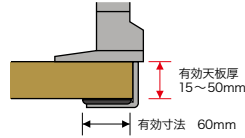

●**ご注意**
VESA規格75mmの場合、取り付け箇所には凹みがあると取り付けできません。

▶ 詳細はP134に掲載しています。