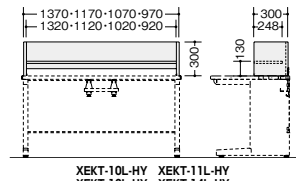

- ワークシステム
- デスクシステム
- 事務用チェア・輸入チェア
- ローバーディジョン
- 収納家具
- 書庫・キャビネット
- ロッカー
- 金庫
- 防災・地震対策用品
- セキュリティ用品
- 会議用テーブル
- 会議用チェア
- オフィスラウンジ
- プレゼンテーション機器・黒板
- 役員室用家具
- 応接セット
- ローチェア
- カウンター
- オフィス・ローチェア用品
- オフィス周辺什器
- レセプション用家具
- 間仕切り
- 移動ラック・シールビン
- ラック・工場備品
- 高齢者福祉施設・病院用家具
- 学校用家具
- 店舗用家具

納期マーク説明

推奨商品 ● お早めにお届けできる商品です。 ◆ 納入までに2週間程度必要です。 ■ 納入までに3~4週間程度必要です。
○ お早めにお届けできる商品です。 ◇ 納入までに2週間程度必要です。 □ 納入までに3~4週間程度必要です。 ※ 受注生産品のため納期をご確認ください。
※ 納期につきましては時期や地域により異なる場合があります。事前に担当者にお問合せください。