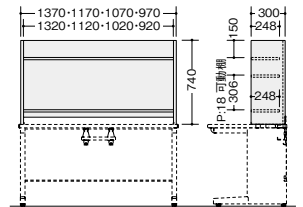

- ワークシステム
- デスクシステム
- 事務用チェア・輸入チェア
- ローバーディジョン
- 収納家具
- 書庫・キャビネット
- ロッカー
- 金庫
- 防災・地震対策用品
- セキュリティ用品
- 会議用テーブル
- 会議用チェア
- オフィスラウンジ
- プレゼンテーション機器・黒板
- 役員室用家具
- 応接セット
- ローチェア
- カウンター
- オフィス・ローチェア用品
- オフィス周辺什器
- レセプション用家具
- 間仕切り
- 移動ラック・シールビン
- ラック・工場備品
- 高齢者福祉施設・病院用家具
- 学校用家具
- 店舗用家具

納期マーク説明

推奨商品 ● お早めにお届けできる商品です。 ◆ 納入までに2週間程度必要です。 ■ 納入までに3~4週間程度必要です。
○ お早めにお届けできる商品です。 ◇ 納入までに2週間程度必要です。 □ 納入までに3~4週間程度必要です。 ※ 受注生産品のため納期をご確認ください。
※ 納期につきましては時期や地域により異なる場合があります。事前に担当者にお問合せください。