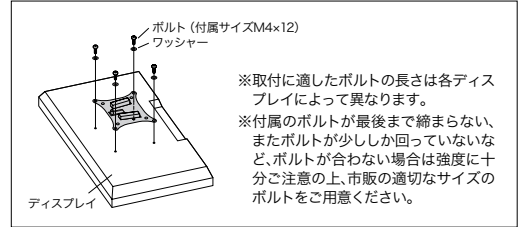

●**ご注意**
VESA規格75mmの場合、取り付け箇所には凹みがあると取り付けできません。

▶ 詳細はP134に掲載しています。