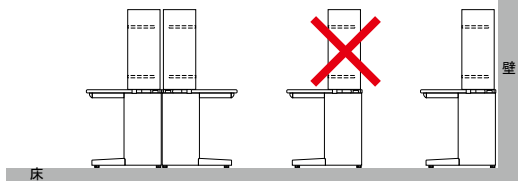

●**使用上のご注意**

※ハイタイプは対面レイアウト又は壁面でご使用ください。

※ハイタイプは壁面使用以外の片面使用はできません。

※D600タイプには取付けできません。
※デスク同士の横連結又は、サイドデスク、サイドミーティング用テーブル、エンドデスクとの併用はできません。