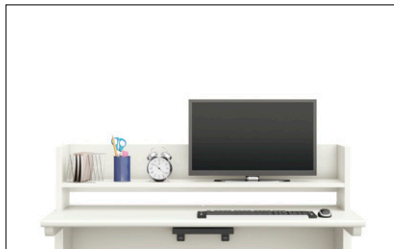

机上テーブル

(ハイタイプ)

外寸法 (W×D×H)	品番	価格	質量
1000×300×740	XEKT-10H-HY	¥64,300	15.0kg
1100×300×740	XEKT-11H-HY	¥66,000	16.5kg
1200×300×740	XEKT-12H-HY	¥67,800	18.0kg
1400×300×740	XEKT-14H-HY	¥69,600	21.0kg

付属品: 固定棚1枚 可動棚1枚 サイド固定金具2個 後部固定金具2個

(ロータイプ)

外寸法 (W×D×H)	品番	価格	質量
1000×300×300	XEKT-10L-HY	¥41,200	7.0kg
1100×300×300	XEKT-11L-HY	¥42,400	8.0kg
1200×300×300	XEKT-12L-HY	¥43,400	8.5kg
1400×300×300	XEKT-14L-HY	¥45,600	10.0kg

付属品: 固定棚1枚 サイド固定金具2個 後部固定金具2個