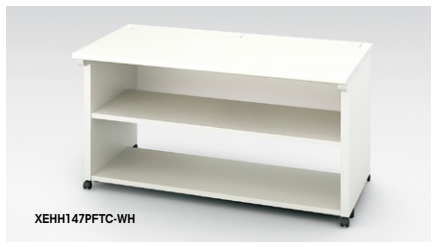

配線機能はP139を参照ください。

-WH -WS -WMW -WWN 縦配線機構 横配線機構

エンドキャビネット

XEHH147PFTC-WH  
**XEHH147PFTC-□ ¥115,700**  
 -WH●/-WS◆  
**XEHH147PFTC-□ ¥124,500**  
 -WMW●/-WWN◆  
 外寸法 / W1400×D700×H720 質量:44.5kg  
 付属品:ケーブルトレー1個

サイドミーティング用テーブル ※脇デスク・ワークデスク・コーナーデスク・プリンター台・サイドデスク・D600タイプには取付けできません。

(左用) **XEDH124STL-□ ¥65,000**  
 -WH●/-WS◆  
**XEDH124STL-□ ¥68,900**  
 -WMW●/-WWN◆  
 外寸法 / W1200×D448×H720 質量:14kg

(右用) **XEDH124STR-□ ¥65,000**  
 -WH●/-WS◆  
**XEDH124STR-□ ¥68,900**  
 -WMW●/-WWN◆  
 外寸法 / W1200×D448×H720 質量:14kg

ケーブルトレー

**CH-HD ¥2,360**  
 トレー内寸法 / W300×D60×H20  
 樹脂製

縦配線カバー

**HD01T-C ¥3,810**  
 外寸法 / W25×H330  
 樹脂製

電話台

**TRTS ¥14,800**  
 外寸法 / W236×D326  
 専用クランプ付

ハンガーフレーム(A4用)

**DHF-A4W ¥6,000**  
 外寸法 / W328×D540×H240  
 ダブルサスペンション用