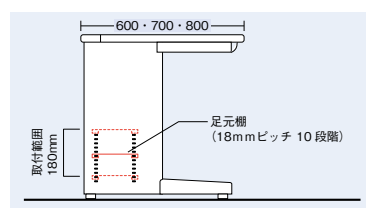

サイドミーティング用テーブル ※脇デスク・ワークデスク・コーナーデスク・プリンター台・サイドデスク・D600タイプには取付けできません。

(左用) **XEDH124STL-□ ¥65,000**  
 -WH●/-WS◆  
**XEDH124STL-□ ¥68,900**  
 -WMW●/-WWN◆  
 外寸法 / W1200×D448×H720 質量:14kg

(右用) **XEDH124STR-□ ¥65,000**  
 -WH●/-WS◆  
**XEDH124STR-□ ¥68,900**  
 -WMW●/-WWN◆  
 外寸法 / W1200×D448×H720 質量:14kg

アジャスター

**NE-AJ40 (2個入り) ¥900**  
 ※デスクの高さを20mm高くする場合に使用します。

ペントレー (G型)

**PTR-8 ¥670**  
 外寸法 / W329×D84×H29  
 再生PP樹脂製

仕切板

**PS-13 ¥730**  
 外寸法 / W329×H109 再生PS樹脂混合

**PS-14 ¥1,750**  
 外寸法 / W329×H154 再生PS樹脂混合

**PS-15 ¥630**  
 外寸法 / W326×H56 再生PS樹脂製

足元棚 ※棚板耐荷重:等分布30kg

両袖デスク用

片袖デスク用

平デスク用

タイプ	品番	価格
W1600mm用	<b>XEFT-16W-□ ¥14,000</b>	
W1500mm用	<b>XEFT-15W-W ¥13,500</b>	
W1400mm用	<b>XEFT-14W-□ ¥13,200</b>	

タイプ	品番	価格
W1600mm用	<b>XEFT-16S-□ ¥14,600</b>	
W1400mm用	<b>XEFT-14S-□ ¥14,200</b>	
W1200mm用	<b>XEFT-12S-□ ¥13,600</b>	
W1100mm用	<b>XEFT-11S-□ ¥13,300</b>	
W1000mm用	<b>XEFT-10S-□ ¥12,900</b>	

タイプ	品番	価格
W1400mm用	<b>XEFT-14F-□ ¥14,900</b>	
W1200mm用	<b>XEFT-12F-□ ¥14,400</b>	
W1100mm用	<b>XEFT-11F-□ ¥14,200</b>	
W1000mm用	<b>XEFT-10F-□ ¥13,900</b>	

納期マーク説明  
 推奨商品 ●お早めにお届けできる商品です。 ◆納入までに2週間程度必要です。 ■納入までに3~4週間程度必要です。  
 ○お早めにお届けできる商品です。 ◇納入までに2週間程度必要です。 □納入までに3~4週間程度必要です。 ※受注生産品のため納期をご確認ください。  
 ※納期につきましては時期や地域により異なる場合があります。事前に担当者にお問合せください。