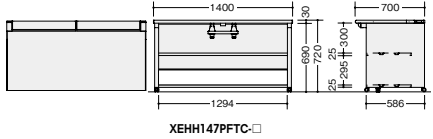

配線機能はP139を参照ください。

-WH -WS -WMW -WWN 縦配線機構 横配線機構

エンドキャビネット

XEHH147PFTC-WH  
**XEHH147PFTC-□ ¥115,700**  
 -WH●/-WS◆  
**XEHH147PFTC-□ ¥124,500**  
 -WMW●/-WWN◆  
 外寸法 / W1400×D700×H720 質量:44.5kg  
 付属品:ケーブルトレー1個

サイドミーティング用テーブル ※脇デスク・ワークデスク・コーナーデスク・プリンター台・サイドデスク・D600タイプには取付けできません。

(左用) **XEDH124STL-□ ¥65,000**  
 -WH●/-WS◆  
**XEDH124STL-□ ¥68,900**  
 -WMW●/-WWN◆  
 外寸法 / W1200×D448×H720 質量:14kg

(右用) **XEDH124STR-□ ¥65,000**  
 -WH●/-WS◆  
**XEDH124STR-□ ¥68,900**  
 -WMW●/-WWN◆  
 外寸法 / W1200×D448×H720 質量:14kg

ケーブルトレー

**CH-HD ¥2,360**  
 トレー内寸法 / W300×D60×H20  
 樹脂製

縦配線カバー

**HD01T-C ¥3,810**  
 外寸法 / W25×H330  
 樹脂製

電話台

**TRTS ¥14,800**  
 外寸法 / W236×D326  
 専用クランプ付

ハンガーフレーム(A4用)

**DHF-A4W ¥6,000**  
 外寸法 / W328×D540×H240  
 ダブルサスペンション用