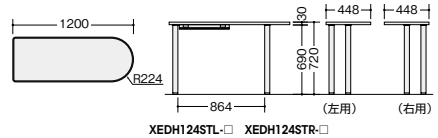

配線機能はP139を参照ください。

-WH -WS -WMW -WWN 縦配線機構 横配線機構

エンドキャビネット

XEHH147PFTC-WH  
**XEHH147PFTC-□ ¥115,700**  
 -WH●/-WS◆  
**XEHH147PFTC-□ ¥124,500**  
 -WMW●/-WWN◆  
 外寸法 / W1400×D700×H720 質量:44.5kg  
 付属品:ケーブルトレー1個

サイドミーティング用テーブル ※脇デスク・ワークデスク・コーナーデスク・プリンター台・サイドデスク・D600タイプには取付けできません。

(左用) **XEDH124STL-□ ¥65,000**  
 -WH●/-WS◆  
**XEDH124STL-□ ¥68,900**  
 -WMW●/-WWN◆  
 外寸法 / W1200×D448×H720 質量:14kg

(右用) **XEDH124STR-□ ¥65,000**  
 -WH●/-WS◆  
**XEDH124STR-□ ¥68,900**  
 -WMW●/-WWN◆  
 外寸法 / W1200×D448×H720 質量:14kg

ケーブルトレー

**CH-HD ¥2,360**  
 トレー内寸法 / W300×D60×H20  
 樹脂製

縦配線カバー

**HD01T-C ¥3,810**  
 外寸法 / W25×H330  
 樹脂製

電話台

**TRTS ¥14,800**  
 外寸法 / W236×D326  
 専用クランプ付

ハンガーフレーム(A4用)

**DHF-A4W ¥6,000**  
 外寸法 / W328×D540×H240  
 ダブルサスペンション用