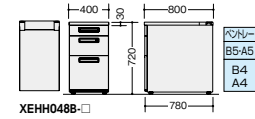

**XEHH048G-□** ¥79,100  
 -WH■/-WS■  
**XEHH048G-□** ¥82,300  
 -WMW◎/-WWN■  
 外寸法/W400×D800×H720  
 質量:31kg  
 付属品:ペントレー-G型1個  
 仕切板G型2枚  
 内筒交換錠 ラッチ付 インジケータークー

脇デスク (WS 下段)

**XEHH047B-□** ¥65,300  
 -WH●/-WS◆  
**XEHH047B-□** ¥68,500  
 -WMW◎/-WWN◆  
 外寸法/W400×D700×H720  
 質量:28.8kg  
 付属品:ペントレー-G型1個  
 仕切板F型1枚 G型1枚  
 内筒交換錠 ラッチ付 インジケータークー

脇デスク (WS 下段)

**XEHH048B-□** ¥69,600  
 -WH■/-WS■  
**XEHH048B-□** ¥72,700  
 -WMW◎/-WWN■  
 外寸法/W400×D800×H720  
 質量:29.8kg  
 付属品:ペントレー-G型1個  
 仕切板F型1枚 G型1枚  
 内筒交換錠 ラッチ付 インジケータークー

脇デスク(ロングストローク引出し) (WS 中段・LS 下段)

**XEHH047H-□** ¥82,400  
 -WH●/-WS◆  
**XEHH047H-□** ¥85,500  
 -WMW◎/-WWN◆  
 外寸法/W400×D700×H720  
 質量:32kg  
 付属品:ペントレー-G型1個  
 仕切板G型2枚  
 内筒交換錠 ラッチ付 インジケータークー

脇デスク(ロングストローク引出し) (WS 中段・LS 下段)

**XEHH048H-□** ¥86,600  
 -WH■/-WS■  
**XEHH048H-□** ¥89,900  
 -WMW◎/-WWN■  
 外寸法/W400×D800×H720  
 質量:33kg  
 付属品:ペントレー-G型1個  
 仕切板G型2枚  
 内筒交換錠 ラッチ付 インジケータークー

脇デスク(ロングストローク引出し) (LS 下段)

**XEHH047K-□** ¥72,800  
 -WH●/-WS◆  
**XEHH047K-□** ¥76,000  
 -WMW◎/-WWN◆  
 外寸法/W400×D700×H720  
 質量:31.3kg  
 付属品:ペントレー-G型1個  
 仕切板F型1枚 G型1枚  
 内筒交換錠 ラッチ付 インジケータークー

脇デスク(ロングストローク引出し) (LS 下段)