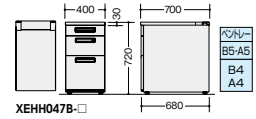

配線機能はP139を参照ください。

脇デスク (WS 中段・下段)

**XEHH047G-□** ¥74,900  
 -WH●/-WS◆  
**XEHH047G-□** ¥78,000  
 -WMW◎/-WWN◆  
 外寸法/W400×D700×H720  
 質量:30kg  
 付属品:ペントレー-G型1個  
 仕切板G型2枚  
 内筒交換錠 ラッチ付 インジケータークー

脇デスク (WS 中段・下段)

**XEHH048G-□** ¥79,100  
 -WH■/-WS■  
**XEHH048G-□** ¥82,300  
 -WMW◎/-WWN■  
 外寸法/W400×D800×H720  
 質量:31kg  
 付属品:ペントレー-G型1個  
 仕切板G型2枚  
 内筒交換錠 ラッチ付 インジケータークー

脇デスク (WS 下段)

**XEHH047B-□** ¥65,300  
 -WH●/-WS◆  
**XEHH047B-□** ¥68,500  
 -WMW◎/-WWN◆  
 外寸法/W400×D700×H720  
 質量:28.8kg  
 付属品:ペントレー-G型1個  
 仕切板F型1枚 G型1枚  
 内筒交換錠 ラッチ付 インジケータークー

脇デスク (WS 下段)

**XEHH048B-□** ¥69,600  
 -WH■/-WS■  
**XEHH048B-□** ¥72,700  
 -WMW◎/-WWN■  
 外寸法/W400×D800×H720  
 質量:29.8kg  
 付属品:ペントレー-G型1個  
 仕切板F型1枚 G型1枚  
 内筒交換錠 ラッチ付 インジケータークー

脇デスク(ロングストローク引出し) (WS 中段・LS 下段)

**XEHH047H-□** ¥82,400  
 -WH●/-WS◆  
**XEHH047H-□** ¥85,500  
 -WMW◎/-WWN◆  
 外寸法/W400×D700×H720  
 質量:32kg  
 付属品:ペントレー-G型1個  
 仕切板G型2枚  
 内筒交換錠 ラッチ付 インジケータークー

脇デスク(ロングストローク引出し) (WS 中段・LS 下段)

**XEHH048H-□** ¥86,600  
 -WH■/-WS■  
**XEHH048H-□** ¥89,900  
 -WMW◎/-WWN■  
 外寸法/W400×D800×H720  
 質量:33kg  
 付属品:ペントレー-G型1個  
 仕切板G型2枚  
 内筒交換錠 ラッチ付 インジケータークー