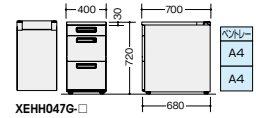

配線機能はP139を参照ください。

脇デスク (WS 中段・下段)

**XEHH047G-□** ¥74,900  
 -WH●/-WS◆  
**XEHH047G-□** ¥78,000  
 -WMW◎/-WWN◆  
 外寸法/W400×D700×H720  
 質量:30kg  
 付属品:ペントレー-G型1個  
 仕切板G型2枚  
 内筒交換錠 ラッチ付 インジケータークー

脇デスク (WS 中段・下段)

**XEHH048G-□** ¥79,100  
 -WH■/-WS■  
**XEHH048G-□** ¥82,300  
 -WMW◎/-WWN■  
 外寸法/W400×D800×H720  
 質量:31kg  
 付属品:ペントレー-G型1個  
 仕切板G型2枚  
 内筒交換錠 ラッチ付 インジケータークー

脇デスク (WS 下段)

**XEHH047B-□** ¥65,300  
 -WH●/-WS◆  
**XEHH047B-□** ¥68,500  
 -WMW◎/-WWN◆  
 外寸法/W400×D700×H720  
 質量:28.8kg  
 付属品:ペントレー-G型1個  
 仕切板F型1枚 G型1枚  
 内筒交換錠 ラッチ付 インジケータークー

脇デスク (WS 下段)

**XEHH048B-□** ¥69,600  
 -WH■/-WS■  
**XEHH048B-□** ¥72,700  
 -WMW◎/-WWN■  
 外寸法/W400×D800×H720  
 質量:29.8kg  
 付属品:ペントレー-G型1個  
 仕切板F型1枚 G型1枚  
 内筒交換錠 ラッチ付 インジケータークー

脇デスク(ロングストローク引出し) (WS 中段・LS 下段)

**XEHH047H-□** ¥82,400  
 -WH●/-WS◆  
**XEHH047H-□** ¥85,500  
 -WMW◎/-WWN◆  
 外寸法/W400×D700×H720  
 質量:32kg  
 付属品:ペントレー-G型1個  
 仕切板G型2枚  
 内筒交換錠 ラッチ付 インジケータークー

脇デスク(ロングストローク引出し) (WS 中段・LS 下段)

**XEHH048H-□** ¥86,600  
 -WH■/-WS■  
**XEHH048H-□** ¥89,900  
 -WMW◎/-WWN■  
 外寸法/W400×D800×H720  
 質量:33kg  
 付属品:ペントレー-G型1個  
 仕切板G型2枚  
 内筒交換錠 ラッチ付 インジケータークー