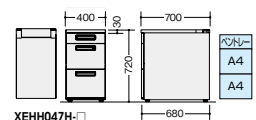

**XEHH048G-□** ¥79,100  
 -WH■/-WS■  
**XEHH048G-□** ¥82,300  
 -WMW◎/-WWN■  
 外寸法/W400×D800×H720  
 質量:31kg  
 付属品:ペントレー-G型1個  
 仕切板G型2枚  
 内筒交換錠 ラッチ付 インジケータークー

脇デスク (WS 下段)

**XEHH047B-□** ¥65,300  
 -WH●/-WS◆  
**XEHH047B-□** ¥68,500  
 -WMW◎/-WWN◆  
 外寸法/W400×D700×H720  
 質量:28.8kg  
 付属品:ペントレー-G型1個  
 仕切板F型1枚 G型1枚  
 内筒交換錠 ラッチ付 インジケータークー

脇デスク (WS 下段)

**XEHH048B-□** ¥69,600  
 -WH■/-WS■  
**XEHH048B-□** ¥72,700  
 -WMW◎/-WWN■  
 外寸法/W400×D800×H720  
 質量:29.8kg  
 付属品:ペントレー-G型1個  
 仕切板F型1枚 G型1枚  
 内筒交換錠 ラッチ付 インジケータークー

脇デスク(ロングストローク引出し) (WS 中段・LS 下段)

**XEHH047H-□** ¥82,400  
 -WH●/-WS◆  
**XEHH047H-□** ¥85,500  
 -WMW◎/-WWN◆  
 外寸法/W400×D700×H720  
 質量:32kg  
 付属品:ペントレー-G型1個  
 仕切板G型2枚  
 内筒交換錠 ラッチ付 インジケータークー

脇デスク(ロングストローク引出し) (WS 中段・LS 下段)

**XEHH048H-□** ¥86,600  
 -WH■/-WS■  
**XEHH048H-□** ¥89,900  
 -WMW◎/-WWN■  
 外寸法/W400×D800×H720  
 質量:33kg  
 付属品:ペントレー-G型1個  
 仕切板G型2枚  
 内筒交換錠 ラッチ付 インジケータークー

脇デスク(ロングストローク引出し) (LS 下段)

**XEHH047K-□** ¥72,800  
 -WH●/-WS◆  
**XEHH047K-□** ¥76,000  
 -WMW◎/-WWN◆  
 外寸法/W400×D700×H720  
 質量:31.3kg  
 付属品:ペントレー-G型1個  
 仕切板F型1枚 G型1枚  
 内筒交換錠 ラッチ付 インジケータークー

脇デスク(ロングストローク引出し) (LS 下段)