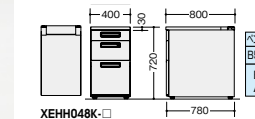

脇デスク (WS 下段)

**XEHH048B-□** ¥69,600  
 -WH■/-WS■  
**XEHH048B-□** ¥72,700  
 -WMW◎/-WWN■  
 外寸法/W400×D800×H720  
 質量:29.8kg  
 付属品:ペントレー-G型1個  
 仕切板F型1枚 G型1枚  
 内筒交換錠 ラッチ付 インジケータークー

脇デスク(ロングストローク引出し) (WS 中段・LS 下段)

**XEHH047H-□** ¥82,400  
 -WH●/-WS◆  
**XEHH047H-□** ¥85,500  
 -WMW◎/-WWN◆  
 外寸法/W400×D700×H720  
 質量:32kg  
 付属品:ペントレー-G型1個  
 仕切板G型2枚  
 内筒交換錠 ラッチ付 インジケータークー

脇デスク(ロングストローク引出し) (WS 中段・LS 下段)

**XEHH048H-□** ¥86,600  
 -WH■/-WS■  
**XEHH048H-□** ¥89,900  
 -WMW◎/-WWN■  
 外寸法/W400×D800×H720  
 質量:33kg  
 付属品:ペントレー-G型1個  
 仕切板G型2枚  
 内筒交換錠 ラッチ付 インジケータークー

脇デスク(ロングストローク引出し) (LS 下段)

**XEHH047K-□** ¥72,800  
 -WH●/-WS◆  
**XEHH047K-□** ¥76,000  
 -WMW◎/-WWN◆  
 外寸法/W400×D700×H720  
 質量:31.3kg  
 付属品:ペントレー-G型1個  
 仕切板F型1枚 G型1枚  
 内筒交換錠 ラッチ付 インジケータークー

脇デスク(ロングストローク引出し) (LS 下段)

**XEHH048K-□** ¥77,100  
 -WH■/-WS■  
**XEHH048K-□** ¥80,400  
 -WMW◎/-WWN■  
 外寸法/W400×D800×H720  
 質量:32.8kg  
 付属品:ペントレー-G型1個  
 仕切板F型1枚 G型1枚  
 内筒交換錠 ラッチ付 インジケータークー

- ワークシステム
- デスクシステム
- 事務用チェア・輸入チェア
- ローバー・ティション
- 収納家具
- 書庫・キャビネット
- ロッカー
- 金庫
- 防災・地震対策用品
- セキュリティ用品
- 会議用テーブル
- 会議用チェア
- オフィスラウンジ
- プレゼンテーション機器・黒板
- 役員室用家具
- 応接セット
- コピーチェア
- カウンター
- オフィス・コピー用品
- オフィス周辺什器
- レセプション用家具
- 間仕切り
- 移動ラック・シールビン
- ラック・工場備品
- 高齢者福祉施設・病院用家具
- 学校用家具
- 店舗用家具