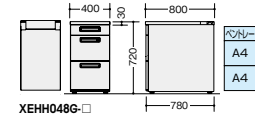

配線機能はP139を参照ください。

脇デスク (WS 中段・下段)

**XEHH047G-□** ¥74,900  
 -WH●/-WS◆  
**XEHH047G-□** ¥78,000  
 -WMW◎/-WWN◆  
 外寸法/W400×D700×H720  
 質量:30kg  
 付属品:ペントレー-G型1個  
 仕切板G型2枚  
 内筒交換錠 ラッチ付 インジケータークー

脇デスク (WS 中段・下段)

**XEHH048G-□** ¥79,100  
 -WH■/-WS■  
**XEHH048G-□** ¥82,300  
 -WMW◎/-WWN■  
 外寸法/W400×D800×H720  
 質量:31kg  
 付属品:ペントレー-G型1個  
 仕切板G型2枚  
 内筒交換錠 ラッチ付 インジケータークー

脇デスク (WS 下段)

**XEHH047B-□** ¥65,300  
 -WH●/-WS◆  
**XEHH047B-□** ¥68,500  
 -WMW◎/-WWN◆  
 外寸法/W400×D700×H720  
 質量:28.8kg  
 付属品:ペントレー-G型1個  
 仕切板F型1枚 G型1枚  
 内筒交換錠 ラッチ付 インジケータークー

脇デスク (WS 下段)

**XEHH048B-□** ¥69,600  
 -WH■/-WS■  
**XEHH048B-□** ¥72,700  
 -WMW◎/-WWN■  
 外寸法/W400×D800×H720  
 質量:29.8kg  
 付属品:ペントレー-G型1個  
 仕切板F型1枚 G型1枚  
 内筒交換錠 ラッチ付 インジケータークー

脇デスク(ロングストローク引出し) (WS 中段・LS 下段)

**XEHH047H-□** ¥82,400  
 -WH●/-WS◆  
**XEHH047H-□** ¥85,500  
 -WMW◎/-WWN◆  
 外寸法/W400×D700×H720  
 質量:32kg  
 付属品:ペントレー-G型1個  
 仕切板G型2枚  
 内筒交換錠 ラッチ付 インジケータークー

脇デスク(ロングストローク引出し) (WS 中段・LS 下段)

**XEHH048H-□** ¥86,600  
 -WH■/-WS■  
**XEHH048H-□** ¥89,900  
 -WMW◎/-WWN■  
 外寸法/W400×D800×H720  
 質量:33kg  
 付属品:ペントレー-G型1個  
 仕切板G型2枚  
 内筒交換錠 ラッチ付 インジケータークー