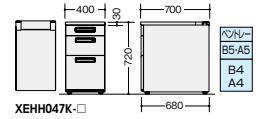

脇デスク (WS 下段)

**XEHH048B-□** ¥69,600  
 -WH■/-WS■  
**XEHH048B-□** ¥72,700  
 -WMW◎/-WWN■  
 外寸法/W400×D800×H720  
 質量:29.8kg  
 付属品:ペントレー-G型1個  
 仕切板F型1枚 G型1枚  
 内筒交換錠 ラッチ付 インジケータークー

脇デスク(ロングストローク引出し) (WS 中段・LS 下段)

**XEHH047H-□** ¥82,400  
 -WH●/-WS◆  
**XEHH047H-□** ¥85,500  
 -WMW◎/-WWN◆  
 外寸法/W400×D700×H720  
 質量:32kg  
 付属品:ペントレー-G型1個  
 仕切板G型2枚  
 内筒交換錠 ラッチ付 インジケータークー

脇デスク(ロングストローク引出し) (WS 中段・LS 下段)

**XEHH048H-□** ¥86,600  
 -WH■/-WS■  
**XEHH048H-□** ¥89,900  
 -WMW◎/-WWN■  
 外寸法/W400×D800×H720  
 質量:33kg  
 付属品:ペントレー-G型1個  
 仕切板G型2枚  
 内筒交換錠 ラッチ付 インジケータークー

脇デスク(ロングストローク引出し) (LS 下段)

**XEHH047K-□** ¥72,800  
 -WH●/-WS◆  
**XEHH047K-□** ¥76,000  
 -WMW◎/-WWN◆  
 外寸法/W400×D700×H720  
 質量:31.3kg  
 付属品:ペントレー-G型1個  
 仕切板F型1枚 G型1枚  
 内筒交換錠 ラッチ付 インジケータークー

脇デスク(ロングストローク引出し) (LS 下段)

**XEHH048K-□** ¥77,100  
 -WH■/-WS■  
**XEHH048K-□** ¥80,400  
 -WMW◎/-WWN■  
 外寸法/W400×D800×H720  
 質量:32.8kg  
 付属品:ペントレー-G型1個  
 仕切板F型1枚 G型1枚  
 内筒交換錠 ラッチ付 インジケータークー

- ワークシステム
- デスクシステム
- 事務用チェア・輸入チェア
- ローバー・ティション
- 収納家具
- 書庫・キャビネット
- ロッカー
- 金庫
- 防災・地震対策用品
- セキュリティ用品
- 会議用テーブル
- 会議用チェア
- オフィスラウンジ
- プレゼンテーション機器・黒板
- 役員室用家具
- 応接セット
- コピーチェア
- カウンター
- オフィス・コピー用品
- オフィス周辺什器
- レセプション用家具
- 間仕切り
- 移動ラック・シールビン
- ラック・工場備品
- 高齢者福祉施設・病院用家具
- 学校用家具
- 店舗用家具