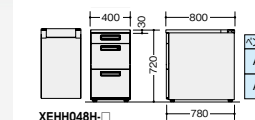

**XEHH048G-□** ¥79,100  
 -WH■/-WS■  
**XEHH048G-□** ¥82,300  
 -WMW◎/-WWN■  
 外寸法/W400×D800×H720  
 質量:31kg  
 付属品:ペントレー-G型1個  
 仕切板G型2枚  
 内筒交換錠 ラッチ付 インジケータークー

脇デスク (WS 下段)

**XEHH047B-□** ¥65,300  
 -WH●/-WS◆  
**XEHH047B-□** ¥68,500  
 -WMW◎/-WWN◆  
 外寸法/W400×D700×H720  
 質量:28.8kg  
 付属品:ペントレー-G型1個  
 仕切板F型1枚 G型1枚  
 内筒交換錠 ラッチ付 インジケータークー

脇デスク (WS 下段)

**XEHH048B-□** ¥69,600  
 -WH■/-WS■  
**XEHH048B-□** ¥72,700  
 -WMW◎/-WWN■  
 外寸法/W400×D800×H720  
 質量:29.8kg  
 付属品:ペントレー-G型1個  
 仕切板F型1枚 G型1枚  
 内筒交換錠 ラッチ付 インジケータークー

脇デスク(ロングストローク引出し) (WS 中段・LS 下段)

**XEHH047H-□** ¥82,400  
 -WH●/-WS◆  
**XEHH047H-□** ¥85,500  
 -WMW◎/-WWN◆  
 外寸法/W400×D700×H720  
 質量:32kg  
 付属品:ペントレー-G型1個  
 仕切板G型2枚  
 内筒交換錠 ラッチ付 インジケータークー

脇デスク(ロングストローク引出し) (WS 中段・LS 下段)

**XEHH048H-□** ¥86,600  
 -WH■/-WS■  
**XEHH048H-□** ¥89,900  
 -WMW◎/-WWN■  
 外寸法/W400×D800×H720  
 質量:33kg  
 付属品:ペントレー-G型1個  
 仕切板G型2枚  
 内筒交換錠 ラッチ付 インジケータークー

脇デスク(ロングストローク引出し) (LS 下段)

**XEHH047K-□** ¥72,800  
 -WH●/-WS◆  
**XEHH047K-□** ¥76,000  
 -WMW◎/-WWN◆  
 外寸法/W400×D700×H720  
 質量:31.3kg  
 付属品:ペントレー-G型1個  
 仕切板F型1枚 G型1枚  
 内筒交換錠 ラッチ付 インジケータークー

脇デスク(ロングストローク引出し) (LS 下段)