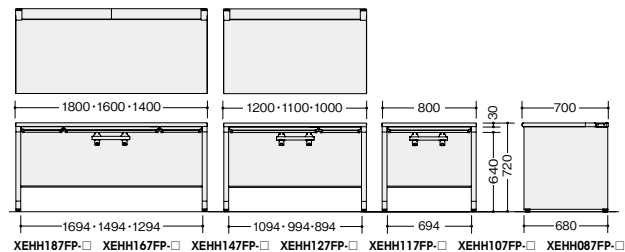

XEHH087FDNP ¥ 71,500
外寸法/W800×D700×H720 質量:27kg

XEHH107FDNP ¥ 74,000
外寸法/W1000×D700×H720 質量:29.5kg

XEHH117FDNP ¥ 75,500
外寸法/W1100×D700×H720 質量:31kg

XEHH127FDNP ¥ 77,200
外寸法/W1200×D700×H720 質量:32kg

XEHH147FDNP ¥ 92,000
外寸法/W1400×D700×H720 質量:34.5kg

XEHH167FDNP ¥100,000
外寸法/W1600×D700×H720 質量:36.5kg

XEHH187FDNP ¥109,000
外寸法/W1800×D700×H720 質量:39kg

XEHH207FDNP ¥135,200
外寸法/W2000×D700×H720 質量:42.5kg

XEHH247FDNP ¥145,500
外寸法/W2400×D700×H720 質量:55kg

(耐指紋性メラミン)

XEHH087FDNP ¥ 109,000
外寸法/W1800×D700×H720 質量:39kg

XEHH207FDNP ¥135,200
外寸法/W2000×D700×H720 質量:42.5kg

XEHH247FDNP ¥145,500
外寸法/W2400×D700×H720 質量:55kg

付属品:ケーブルトレー1個

-WMW●/-WWN◆

グリーン購入法適合商品:品番を緑色で表示しています。
※表示価格は税抜き価格です。