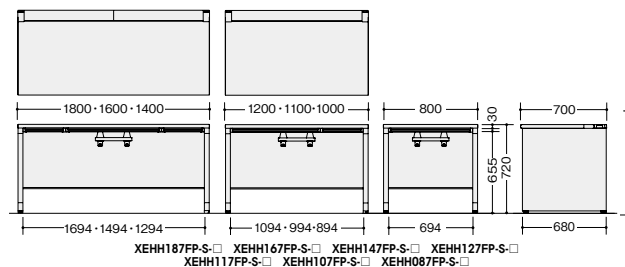

XEHH087FDNP ¥ 71,500
外寸法/W800×D700×H720 質量:27kg

XEHH107FDNP ¥ 74,000
外寸法/W1000×D700×H720 質量:29.5kg

XEHH117FDNP ¥ 75,500
外寸法/W1100×D700×H720 質量:31kg

XEHH127FDNP ¥ 77,200
外寸法/W1200×D700×H720 質量:32kg

XEHH147FDNP ¥ 92,000
外寸法/W1400×D700×H720 質量:34.5kg

XEHH167FDNP ¥100,000
外寸法/W1600×D700×H720 質量:36.5kg

XEHH187FDNP ¥109,000
外寸法/W1800×D700×H720 質量:39kg

XEHH207FDNP ¥135,200
外寸法/W2000×D700×H720 質量:42.5kg

XEHH247FDNP ¥145,500
外寸法/W2400×D700×H720 質量:55kg

(耐指紋性メラミン)

XEHH087FDNP ¥ 109,000
外寸法/W1800×D700×H720 質量:39kg

XEHH207FDNP ¥135,200
外寸法/W2000×D700×H720 質量:42.5kg

XEHH247FDNP ¥145,500
外寸法/W2400×D700×H720 質量:55kg

付属品:ケーブルトレー1個

-WMW●/-WWN◆

グリーン購入法適合商品:品番を緑色で表示しています。
※表示価格は税抜き価格です。