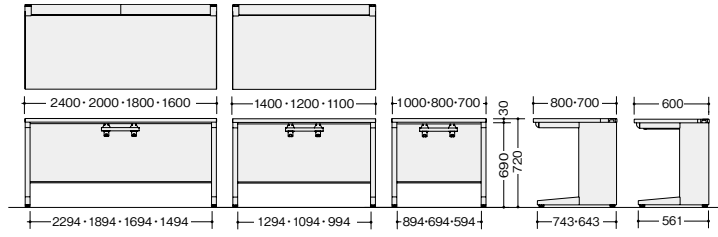

付属品: ケーブルトレイ1個
-WMW / -WWN

横配線機構

0700

0070

0600

0600

0600

0600