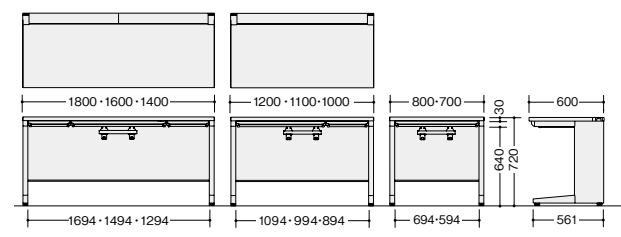

付属品: ケーブルトレイ1個
-WMW / -WWN

横配線機構

0700

0070

0600

0600

0600

0600