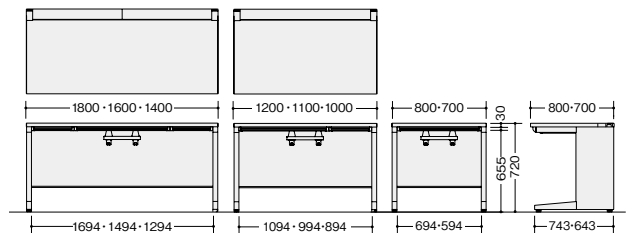

平デスク

1. **XEHH077F-□** ￥63,200
     外寸法/W700×D700×H720 質量:22.3kg
   - **XEHH087F-□** ￥65,100
     外寸法/W800×D700×H720 質量:23.5kg
   - **XEHH107F-□** ￥71,200
     外寸法/W1000×D700×H720 質量:27.5kg
   - **XEHH117F-□** ￥73,100
     外寸法/W1100×D700×H720 質量:29kg
   - **XEHH127F-□** ￥74,900
     外寸法/W1200×D700×H720 質量:30.5kg
   - **XEHH147F-□** ￥94,000
     外寸法/W1400×D700×H720 質量:34.5kg
   - **XEHH167F-□** ￥101,600
     外寸法/W1600×D700×H720 質量:37kg
   - **XEHH187F-□** ￥109,400
     外寸法/W1800×D700×H720 質量:40kg
2. 付属品:ケーブルトレー1個 ラッチ付
   -WH●/-WS◆

(耐指紋性メラミン)

1. **XEHH077F-□** ￥67,500
     外寸法/W700×D700×H720 質量:22.3kg
   - **XEHH087F-□** ￥70,200
     外寸法/W800×D700×H720 質量:23.5kg
   - **XEHH107F-□** ￥77,300
     外寸法/W1000×D700×H720 質量:27.5kg
   - **XEHH117F-□** ￥80,000
     外寸法/W1100×D700×H720 質量:29kg
   - **XEHH127F-□** ￥82,300
     外寸法/W1200×D700×H720 質量:30.5kg
   - **XEHH147F-□** ￥102,800
     外寸法/W1400×D700×H720 質量:34.5kg
   - **XEHH167F-□** ￥111,700
     外寸法/W1600×D700×H720 質量:37kg
   - **XEHH187F-□** ￥121,900
     外寸法/W1800×D700×H720 質量:40kg
2. 付属品:ケーブルトレー1個 ラッチ付
   -WMW◎/-WWN◆

平デスク

1. **XEHH078F-□** ￥68,300
     外寸法/W700×D800×H720 質量:23.3kg
   - **XEHH088F-□** ￥70,300
     外寸法/W1000×D800×H720 質量:25.3kg
   - **XEHH108F-□** ￥76,500
     外寸法/W1000×D800×H720 質量:29.7kg
   - **XEHH118F-□** ￥78,600
     外寸法/W1100×D800×H720 質量:31.1kg
   - **XEHH128F-□** ￥80,500
     外寸法/W1200×D800×H720 質量:32.5kg
   - **XEHH148F-□** ￥99,800
     外寸法/W1400×D800×H720 質量:35.9kg
   - **XEHH168F-□** ￥107,800
     外寸法/W1600×D800×H720 質量:39.7kg
   - **XEHH188F-□** ￥115,700
     外寸法/W1800×D800×H720 質量:42kg
2. 付属品:ケーブルトレー1個 ラッチ付
   -WH■/-WS■

(耐指紋性メラミン)