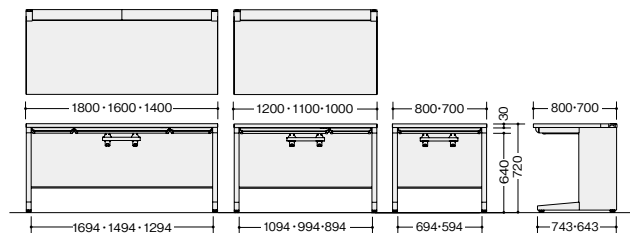

平デスク

1. **XEHH077F-□** ￥63,200
     外寸法/W700×D700×H720 質量:22.3kg
   - **XEHH087F-□** ￥65,100
     外寸法/W800×D700×H720 質量:23.5kg
   - **XEHH107F-□** ￥71,200
     外寸法/W1000×D700×H720 質量:27.5kg
   - **XEHH117F-□** ￥73,100
     外寸法/W1100×D700×H720 質量:29kg
   - **XEHH127F-□** ￥74,900
     外寸法/W1200×D700×H720 質量:30.5kg
   - **XEHH147F-□** ￥94,000
     外寸法/W1400×D700×H720 質量:34.5kg
   - **XEHH167F-□** ￥101,600
     外寸法/W1600×D700×H720 質量:37kg
   - **XEHH187F-□** ￥109,400
     外寸法/W1800×D700×H720 質量:40kg
2. 付属品:ケーブルトレー1個 ラッチ付
   -WH●/-WS◆

(耐指紋性メラミン)

1. **XEHH077F-□** ￥67,500
     外寸法/W700×D700×H720 質量:22.3kg
   - **XEHH087F-□** ￥70,200
     外寸法/W800×D700×H720 質量:23.5kg
   - **XEHH107F-□** ￥77,300
     外寸法/W1000×D700×H720 質量:27.5kg
   - **XEHH117F-□** ￥80,000
     外寸法/W1100×D700×H720 質量:29kg
   - **XEHH127F-□** ￥82,300
     外寸法/W1200×D700×H720 質量:30.5kg
   - **XEHH147F-□** ￥102,800
     外寸法/W1400×D700×H720 質量:34.5kg
   - **XEHH167F-□** ￥111,700
     外寸法/W1600×D700×H720 質量:37kg
   - **XEHH187F-□** ￥121,900
     外寸法/W1800×D700×H720 質量:40kg
2. 付属品:ケーブルトレー1個 ラッチ付
   -WMW◎/-WWN◆

平デスク

1. **XEHH078F-□** ￥68,300
     外寸法/W700×D800×H720 質量:23.3kg
   - **XEHH088F-□** ￥70,300
     外寸法/W1000×D800×H720 質量:25.3kg
   - **XEHH108F-□** ￥76,500
     外寸法/W1000×D800×H720 質量:29.7kg
   - **XEHH118F-□** ￥78,600
     外寸法/W1100×D800×H720 質量:31.1kg
   - **XEHH128F-□** ￥80,500
     外寸法/W1200×D800×H720 質量:32.5kg
   - **XEHH148F-□** ￥99,800
     外寸法/W1400×D800×H720 質量:35.9kg
   - **XEHH168F-□** ￥107,800
     外寸法/W1600×D800×H720 質量:39.7kg
   - **XEHH188F-□** ￥115,700
     外寸法/W1800×D800×H720 質量:42kg
2. 付属品:ケーブルトレー1個 ラッチ付
   -WH■/-WS■

(耐指紋性メラミン)