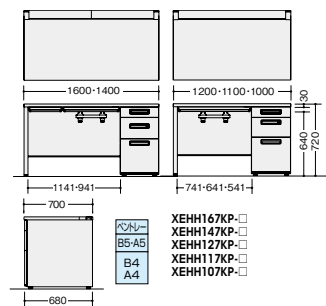

片袖デスク(パネル脚タイプ・ロングストローク引出し) (WS 中段・LS 下段)

XEHH127HP-WH

XEHH107HP-□	¥110,300
外寸法 / W1000×D700×H720	質量: 51kg
XEHH117HP-□	¥112,500
外寸法 / W1100×D700×H720	質量: 52.5kg
XEHH127HP-□	¥114,300
外寸法 / W1200×D700×H720	質量: 54kg
XEHH147HP-□	¥130,000
外寸法 / W1400×D700×H720	質量: 58.5kg
XEHH167HP-□	¥136,600
外寸法 / W1600×D700×H720	質量: 61.5kg
付属品: ペントレー-G型1個	
仕切板G型2枚 ケーブルトレイ1個	
内筒交換錠 ラッチ付 インジケータキー	
-WH●/-WS◆	

(耐指紋性メラミン)

XEHH107HP-□	¥116,400
外寸法 / W1000×D700×H720	質量: 51kg
XEHH117HP-□	¥119,600
外寸法 / W1100×D700×H720	質量: 52.5kg
XEHH127HP-□	¥121,700
外寸法 / W1200×D700×H720	質量: 54kg
XEHH147HP-□	¥138,800
外寸法 / W1400×D700×H720	質量: 58.5kg
XEHH167HP-□	¥146,500
外寸法 / W1600×D700×H720	質量: 61.5kg
付属品: ペントレー-G型1個	
仕切板G型2枚 ケーブルトレイ1個	
内筒交換錠 ラッチ付 インジケータキー	
-WWW●/-WWN◆	

片袖デスク(パネル脚タイプ・ロングストローク引出し) (LS 下段)

XEHH127KP-WH

XEHH107KP-□	¥100,600
外寸法 / W1000×D700×H720	質量: 52.3kg
XEHH117KP-□	¥103,000
外寸法 / W1100×D700×H720	質量: 53.9kg
XEHH127KP-□	¥104,700
外寸法 / W1200×D700×H720	質量: 55.5kg
XEHH147KP-□	¥120,400
外寸法 / W1400×D700×H720	質量: 59.6kg
XEHH167KP-□	¥127,100
外寸法 / W1600×D700×H720	質量: 62.7kg
付属品: ペントレー-G型1個	
仕切板F型1枚 G型1枚 ケーブルトレイ1個	
内筒交換錠 ラッチ付 インジケータキー	
-WH●/-WS◆	

(耐指紋性メラミン)

XEHH107KP-□	¥106,800
外寸法 / W1000×D700×H720	質量: 52.3kg
XEHH117KP-□	¥109,900
外寸法 / W1100×D700×H720	質量: 53.9kg
XEHH127KP-□	¥112,000
外寸法 / W1200×D700×H720	質量: 55.5kg
XEHH147KP-□	¥129,300
外寸法 / W1400×D700×H720	質量: 59.6kg
XEHH167KP-□	¥137,000
外寸法 / W1600×D700×H720	質量: 62.7kg
付属品: ペントレー-G型1個	
仕切板F型1枚 G型1枚 ケーブルトレイ1個	
内筒交換錠 ラッチ付 インジケータキー	
-WWW●/-WWN◆	