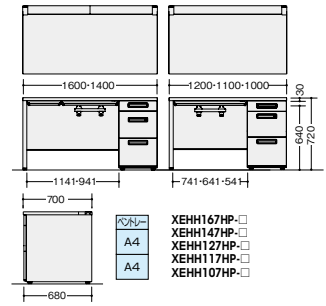

(耐指紋性メラミン)

XEHH107BP-□	¥ 99,400
外寸法 / W1000×D700×H720	質量: 49.8kg
XEHH117BP-□	¥102,400
外寸法 / W1100×D700×H720	質量: 51.4kg
XEHH127BP-□	¥104,700
外寸法 / W1200×D700×H720	質量: 53.1kg
XEHH147BP-□	¥121,700
外寸法 / W1400×D700×H720	質量: 57.1kg
XEHH167BP-□	¥125,700
外寸法 / W1600×D700×H720	質量: 60.3kg
付属品: ペントレー-G型1個	
仕切板F型1枚 G型1枚 ケーブルトレイ1個	
内筒交換錠 ラッチ付 インジケータキー	
-WWW●/-WWN◆	

片袖デスク(パネル脚タイプ・ロングストローク引出し) (WS 中段・LS 下段)

XEHH127HP-WH

XEHH107HP-□	¥110,300
外寸法 / W1000×D700×H720	質量: 51kg
XEHH117HP-□	¥112,500
外寸法 / W1100×D700×H720	質量: 52.5kg
XEHH127HP-□	¥114,300
外寸法 / W1200×D700×H720	質量: 54kg
XEHH147HP-□	¥130,000
外寸法 / W1400×D700×H720	質量: 58.5kg
XEHH167HP-□	¥136,600
外寸法 / W1600×D700×H720	質量: 61.5kg
付属品: ペントレー-G型1個	
仕切板G型2枚 ケーブルトレイ1個	
内筒交換錠 ラッチ付 インジケータキー	
-WH●/-WS◆	

(耐指紋性メラミン)

XEHH107HP-□	¥116,400
外寸法 / W1000×D700×H720	質量: 51kg
XEHH117HP-□	¥119,600
外寸法 / W1100×D700×H720	質量: 52.5kg
XEHH127HP-□	¥121,700
外寸法 / W1200×D700×H720	質量: 54kg
XEHH147HP-□	¥138,800
外寸法 / W1400×D700×H720	質量: 58.5kg
XEHH167HP-□	¥146,500
外寸法 / W1600×D700×H720	質量: 61.5kg
付属品: ペントレー-G型1個	
仕切板G型2枚 ケーブルトレイ1個	
内筒交換錠 ラッチ付 インジケータキー	
-WWW●/-WWN◆	

片袖デスク(パネル脚タイプ・ロングストローク引出し) (LS 下段)

XEHH127KP-WH

XEHH107KP-□	¥100,600
外寸法 / W1000×D700×H720	質量: 52.3kg
XEHH117KP-□	¥103,000
外寸法 / W1100×D700×H720	質量: 53.9kg
XEHH127KP-□	¥104,700
外寸法 / W1200×D700×H720	質量: 55.5kg
XEHH147KP-□	¥120,400
外寸法 / W1400×D700×H720	質量: 59.6kg
XEHH167KP-□	¥127,100
外寸法 / W1600×D700×H720	質量: 62.7kg
付属品: ペントレー-G型1個	
仕切板F型1枚 G型1枚 ケーブルトレイ1個	
内筒交換錠 ラッチ付 インジケータキー	
-WH●/-WS◆	