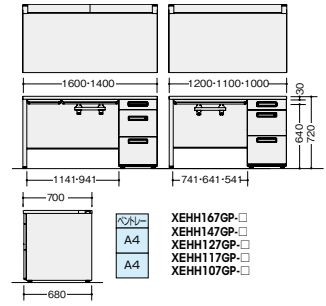

配線機能はP139を参照ください。

片袖デスク(パネル脚タイプ) (WS 中段・下段)

XEHH127GP-WH

XEHH107GP-□	¥102,600
外寸法 / W1000×D700×H720	質量: 49kg
XEHH117GP-□	¥105,100
外寸法 / W1100×D700×H720	質量: 50.5kg
XEHH127GP-□	¥106,700
外寸法 / W1200×D700×H720	質量: 52kg
XEHH147GP-□	¥122,600
外寸法 / W1400×D700×H720	質量: 56.5kg
XEHH167GP-□	¥129,100
外寸法 / W1600×D700×H720	質量: 59.5kg
付属品: ペントレー-G型1個	
仕切板G型2枚 ケーブルトレイ1個	
内筒交換錠 ラッチ付 インジケータキー	
-WH●/-WS◆	

(耐指紋性メラミン)

XEHH107GP-□	¥108,900
外寸法 / W1000×D700×H720	質量: 49kg
XEHH117GP-□	¥112,000
外寸法 / W1100×D700×H720	質量: 50.5kg
XEHH127GP-□	¥114,200
外寸法 / W1200×D700×H720	質量: 52kg
XEHH147GP-□	¥131,300
外寸法 / W1400×D700×H720	質量: 56.5kg
XEHH167GP-□	¥139,000
外寸法 / W1600×D700×H720	質量: 59.5kg
付属品: ペントレー-G型1個	
仕切板G型2枚 ケーブルトレイ1個	
内筒交換錠 ラッチ付 インジケータキー	
-WWW●/-WWN◆	

片袖デスク(パネル脚タイプ) (WS 下段)

XEHH127BP-WH

XEHH107BP-□	¥ 93,100
外寸法 / W1000×D700×H720	質量: 49.8kg
XEHH117BP-□	¥ 95,500
外寸法 / W1100×D700×H720	質量: 51.4kg
XEHH127BP-□	¥ 97,200
外寸法 / W1200×D700×H720	質量: 53.1kg
XEHH147BP-□	¥112,900
外寸法 / W1400×D700×H720	質量: 57.1kg
XEHH167BP-□	¥119,600
外寸法 / W1600×D700×H720	質量: 60.3kg
付属品: ペントレー-G型1個	
仕切板F型1枚 G型1枚 ケーブルトレイ1個	
内筒交換錠 ラッチ付 インジケータキー	
-WH●/-WS◆	

片袖デスク(パネル脚タイプ・ロングストローク引出し) (WS 中段・LS 下段)

XEHH127HP-WH

XEHH107HP-□	¥110,300
外寸法 / W1000×D700×H720	質量: 51kg
XEHH117HP-□	¥112,500
外寸法 / W1100×D700×H720	質量: 52.5kg
XEHH127HP-□	¥114,300
外寸法 / W1200×D700×H720	質量: 54kg
XEHH147HP-□	¥130,000
外寸法 / W1400×D700×H720	質量: 58.5kg
XEHH167HP-□	¥136,600
外寸法 / W1600×D700×H720	質量: 61.5kg
付属品: ペントレー-G型1個	
仕切板G型2枚 ケーブルトレイ1個	
内筒交換錠 ラッチ付 インジケータキー	
-WH●/-WS◆	