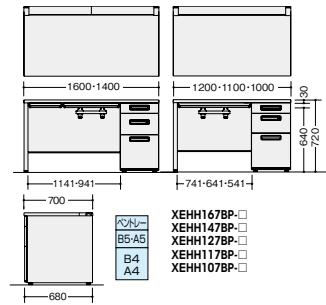

(耐指紋性メラミン)

XEHH107GP-□	¥108,900
外寸法 / W1000×D700×H720	質量: 49kg
XEHH117GP-□	¥112,000
外寸法 / W1100×D700×H720	質量: 50.5kg
XEHH127GP-□	¥114,200
外寸法 / W1200×D700×H720	質量: 52kg
XEHH147GP-□	¥131,300
外寸法 / W1400×D700×H720	質量: 56.5kg
XEHH167GP-□	¥139,000
外寸法 / W1600×D700×H720	質量: 59.5kg
付属品: ペントレー-G型1個	
仕切板G型2枚 ケーブルトレイ1個	
内筒交換錠 ラッチ付 インジケータキー	
-WWW●/-WWN◆	

片袖デスク(パネル脚タイプ) (WS 下段)

XEHH127BP-WH

XEHH107BP-□	¥ 93,100
外寸法 / W1000×D700×H720	質量: 49.8kg
XEHH117BP-□	¥ 95,500
外寸法 / W1100×D700×H720	質量: 51.4kg
XEHH127BP-□	¥ 97,200
外寸法 / W1200×D700×H720	質量: 53.1kg
XEHH147BP-□	¥112,900
外寸法 / W1400×D700×H720	質量: 57.1kg
XEHH167BP-□	¥119,600
外寸法 / W1600×D700×H720	質量: 60.3kg
付属品: ペントレー-G型1個	
仕切板F型1枚 G型1枚 ケーブルトレイ1個	
内筒交換錠 ラッチ付 インジケータキー	
-WH●/-WS◆	

(耐指紋性メラミン)

XEHH107BP-□	¥ 99,400
外寸法 / W1000×D700×H720	質量: 49.8kg
XEHH117BP-□	¥102,400
外寸法 / W1100×D700×H720	質量: 51.4kg
XEHH127BP-□	¥104,700
外寸法 / W1200×D700×H720	質量: 53.1kg
XEHH147BP-□	¥121,700
外寸法 / W1400×D700×H720	質量: 57.1kg
XEHH167BP-□	¥125,700
外寸法 / W1600×D700×H720	質量: 60.3kg
付属品: ペントレー-G型1個	
仕切板F型1枚 G型1枚 ケーブルトレイ1個	
内筒交換錠 ラッチ付 インジケータキー	
-WWW●/-WWN◆	

片袖デスク(パネル脚タイプ・ロングストローク引出し) (WS 中段・LS 下段)

XEHH127HP-WH

XEHH107HP-□	¥110,300
外寸法 / W1000×D700×H720	質量: 51kg
XEHH117HP-□	¥112,500
外寸法 / W1100×D700×H720	質量: 52.5kg
XEHH127HP-□	¥114,300
外寸法 / W1200×D700×H720	質量: 54kg
XEHH147HP-□	¥130,000
外寸法 / W1400×D700×H720	質量: 58.5kg
XEHH167HP-□	¥136,600
外寸法 / W1600×D700×H720	質量: 61.5kg
付属品: ペントレー-G型1個	
仕切板G型2枚 ケーブルトレイ1個	
内筒交換錠 ラッチ付 インジケータキー	
-WH●/-WS◆	